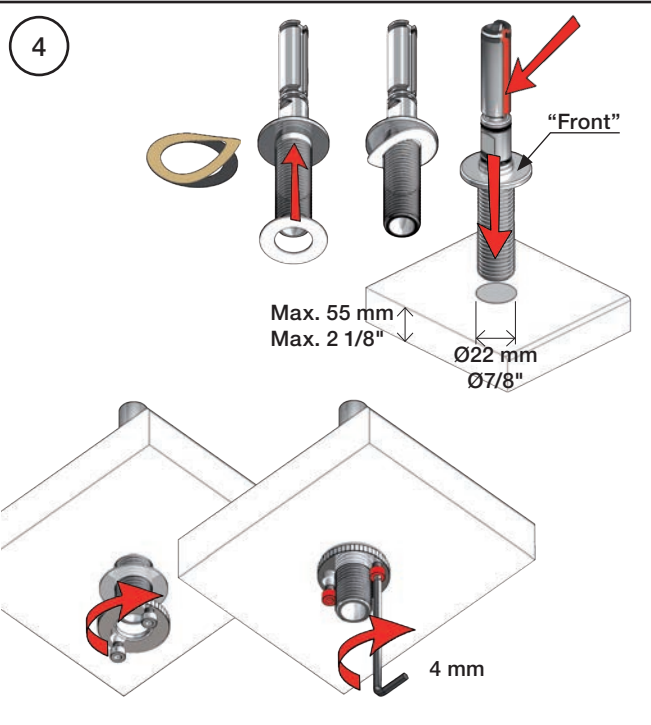

VOLA S50, S50D, S50DH
 VOLA KV3, KV4, KV9, KV10, KV15
 VOLA HV5, HV8, HV10
 VOLA SC2, SC4, SC6, SC8, SC11, SC13

Fitting instruction
 Montageanleitung
 Monteringsvejledning
 Monteringsvægledning
 Montage hanleiding
 Manuel de montage

04/00115
 04/00307
 04/00340

www.vola.com

vola

S50_V9_40999831
 08-08-2024

Data, 3 Bar/43.5 Psi:

	l/min.	Gal/min.
S50:	32,0	8.5
KV3:	30,0	7.9
KV4:	9,0	2.4
KV10, 15:	9,0	2.4
HV5, 8, 10:	9,0	2.4
SC2, 4 (A24):	16,0	4.2
SC6, 8, 11, 13: (C)	26,0	6.9

Max. 65°C, 150°F

4A

mm:	H	D	h
090	210	200	145
090A	110	85	40
090B	185	100	114
090C	185	100	114
090D	220	200	130
090E	170	200	65
090G	185	140	105
090H	265	230	155
090I	325	230	216
090V	355	145	270

Inches:	H	D	h
090	8 1/2"	8"	5 3/4"
090A	4 1/4"	3 1/2"	1 1/2"
090B	7"	4"	4 1/2"
090C	7"	4"	4 1/2"
090D	8 3/4"	8"	5"
090E	6 3/4"	8"	2 1/2"
090G	7"	5 1/2"	4"
090H	10 1/2"	9"	6"
090I	12 3/4"	9"	8 1/2"
090V	14"	5 3/4"	10 1/2"