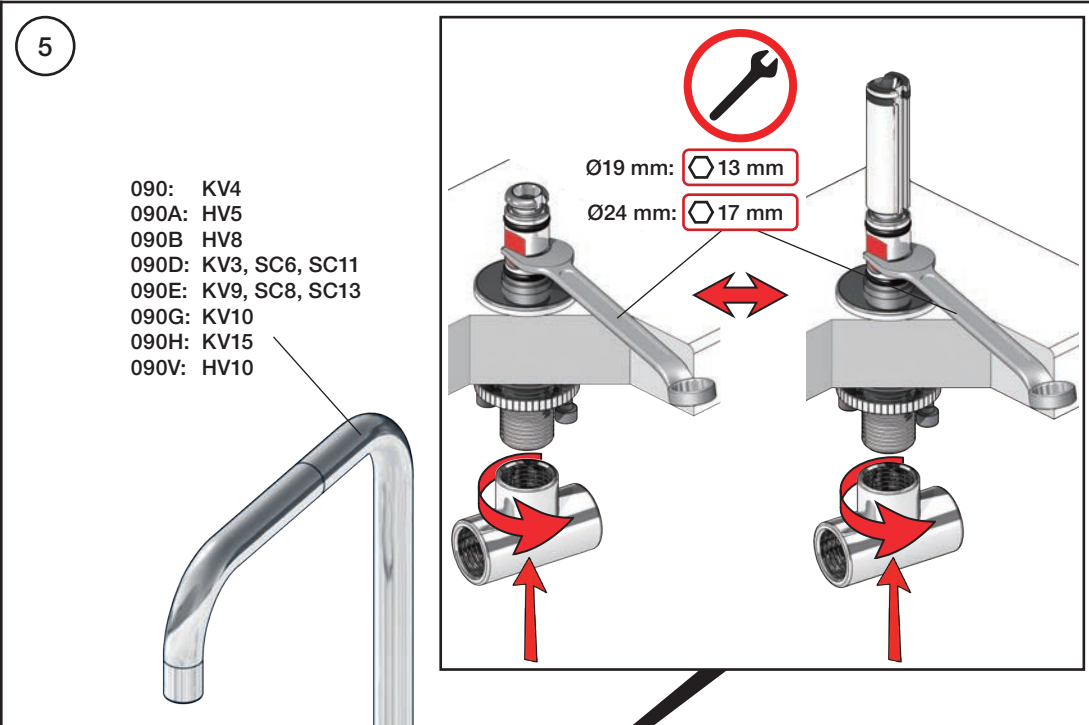

04/00115
 04/00307
 04/00340

www.vola.com

vola

S50_V9_40999831
 08-08-2024

Data, 3 Bar/43.5 Psi:

	l/min.	Gal/min.
S50:	32,0	8.5
KV3:	30,0	7.9
KV4:	9,0	2.4
KV10, 15:	9,0	2.4
HV5, 8, 10:	9,0	2.4
SC2, 4 (A24):	16,0	4.2
SC6, 8, 11, 13: (C)	26,0	6.9

Max. 65°C, 150°F

4A

mm:	H	D	h
090	210	200	145
090A	110	85	40
090B	185	100	114
090C	185	100	114
090D	220	200	130
090E	170	200	65
090G	185	140	105
090H	265	230	155
090I	325	230	216
090V	355	145	270

Inches:	H	D	h
090	8 1/2"	8"	5 3/4"
090A	4 1/4"	3 1/2"	1 1/2"
090B	7"	4"	4 1/2"
090C	7"	4"	4 1/2"
090D	8 3/4"	8"	5"
090E	6 3/4"	8"	2 1/2"
090G	7"	5 1/2"	4"
090H	10 1/2"	9"	6"
090I	12 3/4"	9"	8 1/2"
090V	14"	5 3/4"	10 1/2"