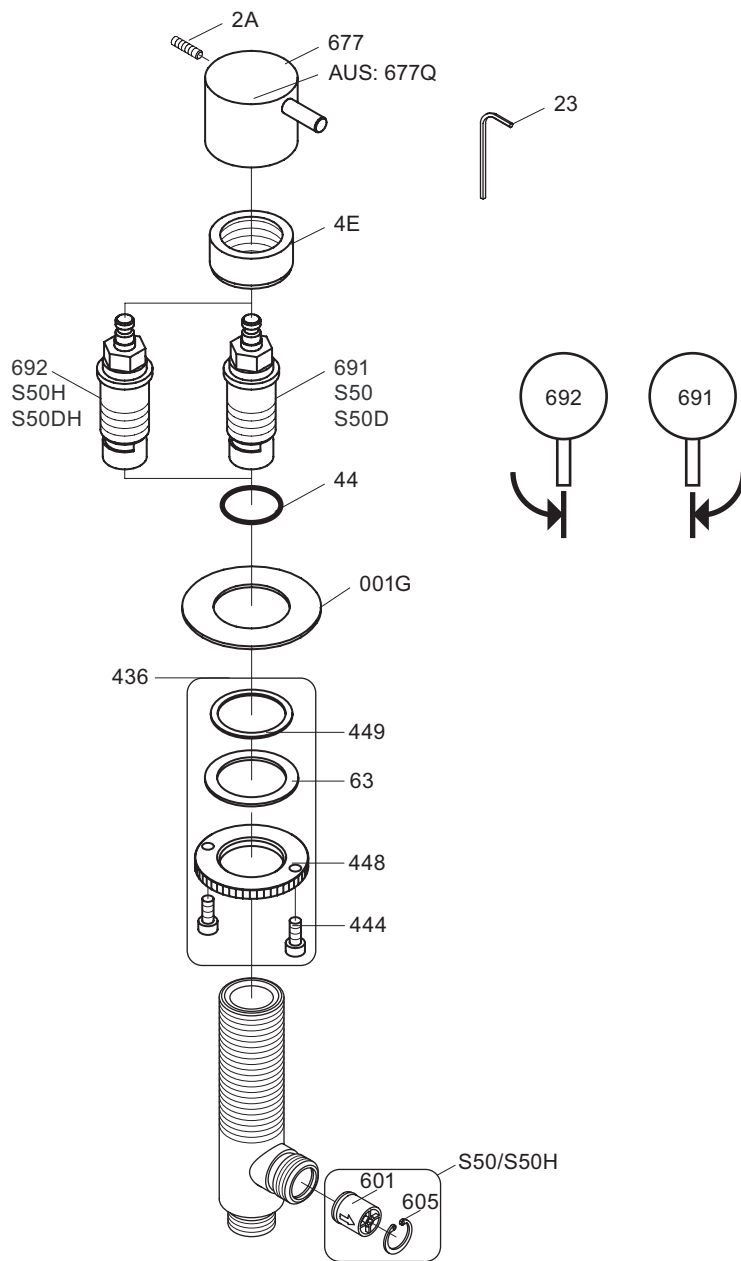

04/00115
 04/00307
 04/00340

www.vola.com

vola

S50_V9_40999831
 08-08-2024

Data, 3 Bar/43.5 Psi:

	l/min.	Gal/min.
S50:	32,0	8.5
KV3:	30,0	7.9
KV4:	9,0	2.4
KV10, 15:	9,0	2.4
HV5, 8, 10:	9,0	2.4
SC2, 4 (A24):	16,0	4.2
SC6, 8, 11, 13: (C)	26,0	6.9

Max. 65°C, 150°F

4A

mm:	H	D	h
090	210	200	145
090A	110	85	40
090B	185	100	114
090C	185	100	114
090D	220	200	130
090E	170	200	65
090G	185	140	105
090H	265	230	155
090I	325	230	216
090V	355	145	270

Inches:	H	D	h
090	8 1/2"	8"	5 3/4"
090A	4 1/4"	3 1/2"	1 1/2"
090B	7"	4"	4 1/2"
090C	7"	4"	4 1/2"
090D	8 3/4"	8"	5"
090E	6 3/4"	8"	2 1/2"
090G	7"	5 1/2"	4"
090H	10 1/2"	9"	6"
090I	12 3/4"	9"	8 1/2"
090V	14"	5 3/4"	10 1/2"

VR691K: VR23, VR691
 VR69K: VR23, VR692
 VR436: VR63, 2xVR444, VR448, VR449
 NR.7: VR2A, VR23, VR677

vola
 Lunavej 2
 DK-8700 Horsens
 Tlf : + 45 7023 5500
 sales@vola.com
 www.vola.com

VOLA SC2

Date
Sep. 09

Rev.
1

Sheet
SB 27.61

VR691i: VR23, VR44, VR691
 VR692i: VR23, VR44, VR692
 VR436: VR63, 2xVR444, VR448, VR449
 NR.7: VR2A, VR23, VR677

vola
 Lunavej 2
 DK-8700 Horsens
 Tlf : + 45 7023 5500
 sales@vola.com
 www.vola.com