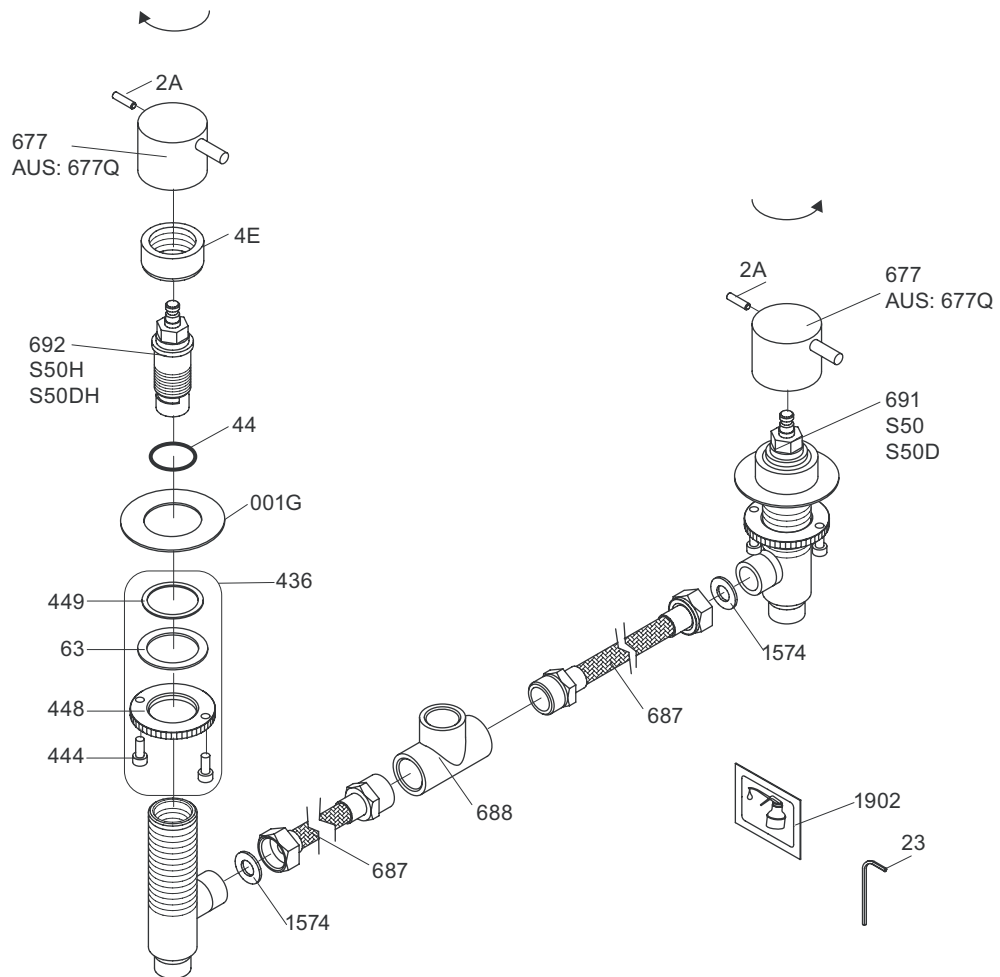

04/00115
 04/00307
 04/00340

www.vola.com

vola

S50_V9_40999831
 08-08-2024

Data, 3 Bar/43.5 Psi:

	l/min.	Gal/min.
S50:	32,0	8.5
KV3:	30,0	7.9
KV4:	9,0	2.4
KV10, 15:	9,0	2.4
HV5, 8, 10:	9,0	2.4
SC2, 4 (A24):	16,0	4.2
SC6, 8, 11, 13: (C)	26,0	6.9

Max. 65°C, 150°F

4A

mm:	H	D	h
090	210	200	145
090A	110	85	40
090B	185	100	114
090C	185	100	114
090D	220	200	130
090E	170	200	65
090G	185	140	105
090H	265	230	155
090I	325	230	216
090V	355	145	270

Inches:	H	D	h
090	8 1/2"	8"	5 3/4"
090A	4 1/4"	3 1/2"	1 1/2"
090B	7"	4"	4 1/2"
090C	7"	4"	4 1/2"
090D	8 3/4"	8"	5"
090E	6 3/4"	8"	2 1/2"
090G	7"	5 1/2"	4"
090H	10 1/2"	9"	6"
090I	12 3/4"	9"	8 1/2"
090V	14"	5 3/4"	10 1/2"