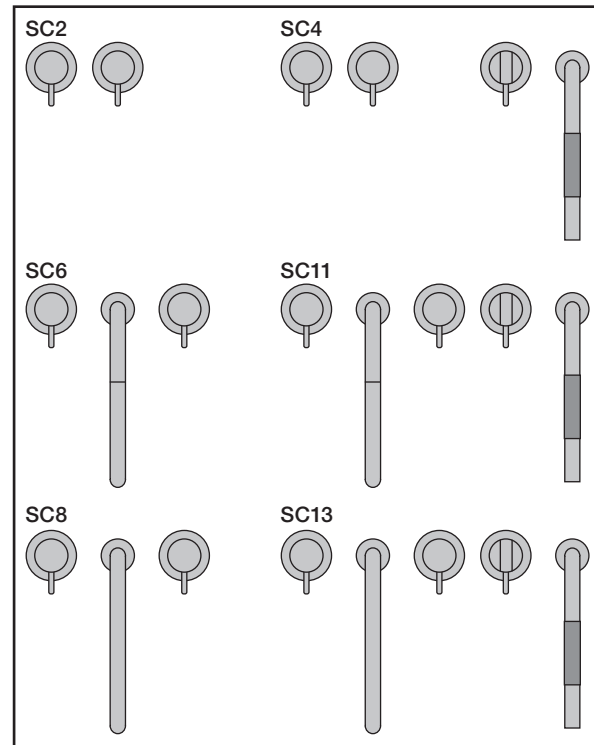

VOLA S50, S50D, S50DH
 VOLA KV3, KV4, KV9, KV10, KV15
 VOLA HV5, HV8, HV10
 VOLA SC2, SC4, SC6, SC8, SC11, SC13

Fitting instruction
 Montageanleitung
 Monteringsvejledning
 Monteringsvægledning
 Montage hanleiding
 Manuel de montage

04/00115
 04/00307
 04/00340

www.vola.com

vola

S50_V9_40999831
 08-08-2024

Data, 3 Bar/43.5 Psi:

	l/min.	Gal/min.
S50:	32,0	8.5
KV3:	30,0	7.9
KV4:	9,0	2.4
KV10, 15:	9,0	2.4
HV5, 8, 10:	9,0	2.4
SC2, 4 (A24):	16,0	4.2
SC6, 8, 11, 13: (C)	26,0	6.9

Max. 65°C, 150°F

4A

mm:	H	D	h
090	210	200	145
090A	110	85	40
090B	185	100	114
090C	185	100	114
090D	220	200	130
090E	170	200	65
090G	185	140	105
090H	265	230	155
090I	325	230	216
090V	355	145	270

Inches:	H	D	h
090	8 1/2"	8"	5 3/4"
090A	4 1/4"	3 1/2"	1 1/2"
090B	7"	4"	4 1/2"
090C	7"	4"	4 1/2"
090D	8 3/4"	8"	5"
090E	6 3/4"	8"	2 1/2"
090G	7"	5 1/2"	4"
090H	10 1/2"	9"	6"
090I	12 3/4"	9"	8 1/2"
090V	14"	5 3/4"	10 1/2"

Rev.
1

Sheet
SB 27.61

VR691i: VR23, VR44, VR691
 VR692i: VR23, VR44, VR692
 VR436: VR63, 2xVR444, VR448, VR449
 NR.7: VR2A, VR23, VR677

vola
 Lunavej 2
 DK-8700 Horsens
 Tlf : + 45 7023 5500
 sales@vola.com
 www.vola.com