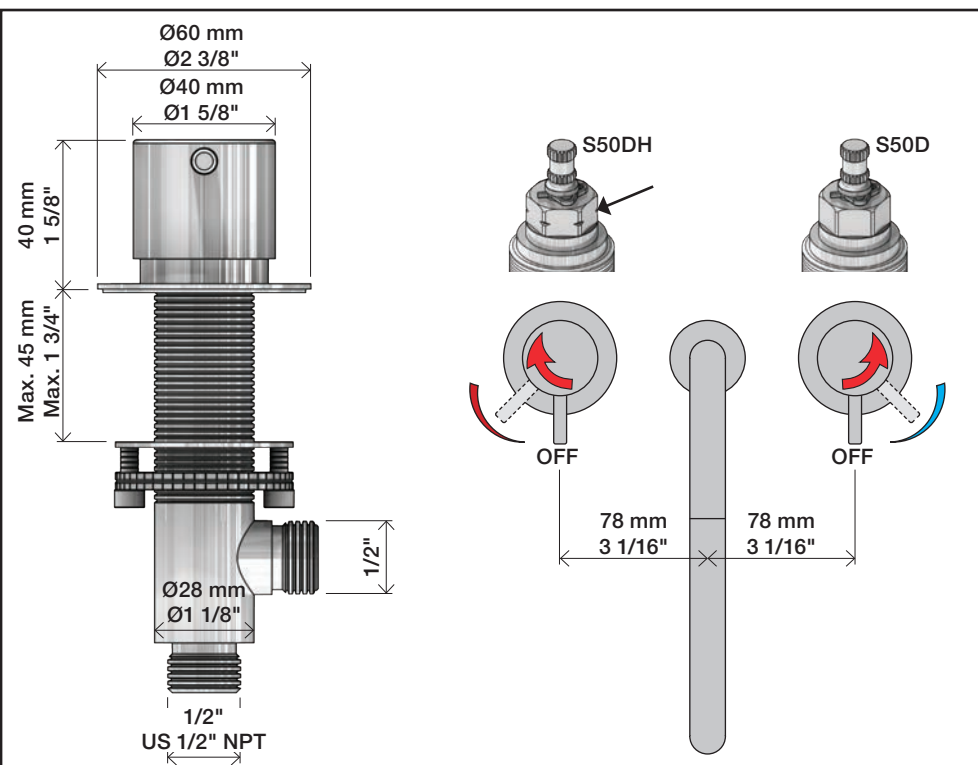

VOLA S50, S50D, S50DH
 VOLA KV3, KV4, KV9, KV10, KV15
 VOLA HV5, HV8, HV10
 VOLA SC2, SC4, SC6, SC8, SC11, SC13

Fitting instruction
 Montageanleitung
 Monteringsvejledning
 Monteringsvægledning
 Montage hanleiding
 Manuel de montage

04/00115
 04/00307
 04/00340

www.vola.com

vola

S50_V9_40999831
 08-08-2024

Data, 3 Bar/43.5 Psi:

	l/min.	Gal/min.
S50:	32,0	8.5
KV3:	30,0	7.9
KV4:	9,0	2.4
KV10, 15:	9,0	2.4
HV5, 8, 10:	9,0	2.4
SC2, 4 (A24):	16,0	4.2
SC6, 8, 11, 13: (C)	26,0	6.9

Max. 65°C, 150°F

4A

mm:	H	D	h
090	210	200	145
090A	110	85	40
090B	185	100	114
090C	185	100	114
090D	220	200	130
090E	170	200	65
090G	185	140	105
090H	265	230	155
090I	325	230	216
090V	355	145	270

Inches:	H	D	h
090	8 1/2"	8"	5 3/4"
090A	4 1/4"	3 1/2"	1 1/2"
090B	7"	4"	4 1/2"
090C	7"	4"	4 1/2"
090D	8 3/4"	8"	5"
090E	6 3/4"	8"	2 1/2"
090G	7"	5 1/2"	4"
090H	10 1/2"	9"	6"
090I	12 3/4"	9"	8 1/2"
090V	14"	5 3/4"	10 1/2"