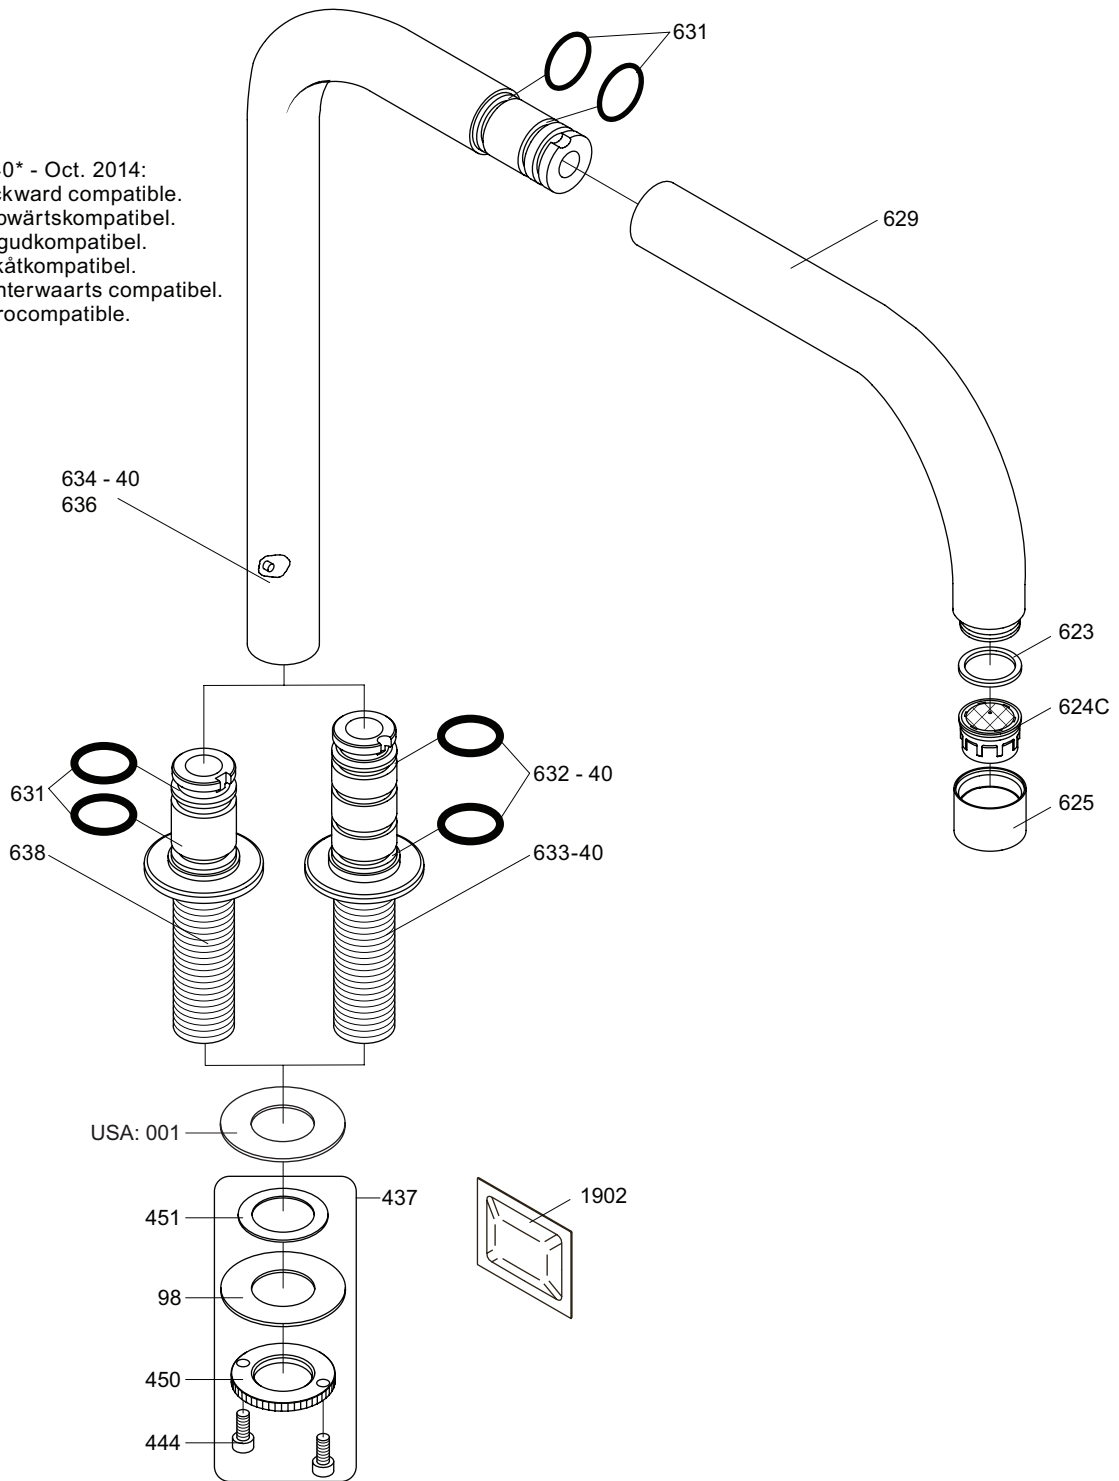

634D-40* - Oct. 2014:
Not backward compatible.
Nicht abwärtskompatibel.
Ikke bagudkompatibel.
Inte bakåtcompatibel.
Niet achterwaarts compatibel.
Pas rétrocompatible.

VR090D/C: VR623, VR624C, 4xVR631, VR1902
VR090D/C-40: VR623, VR624C, 2xVR631, 2xVR632, VR1902
VR437: VR98, 2xVR444, VR450, VR451

vola
Lunavej 2
DK-8700 Horsens
Tlf : + 45 7023 5500
sales@vola.com
www.vola.com

VOLA 090D

Date
Oct. 14

Rev.
1

Sheet
SB 18.1