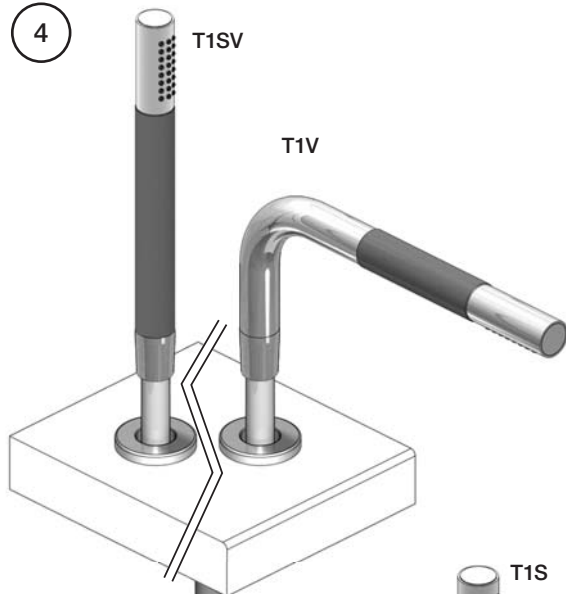

vola

mm:	H	D	h
090	210	200	145
090A	110	85	40
090B	185	100	114
090C	185	100	114
090D	220	200	130
090E	170	200	65
090G	185	140	105
090H	265	220	155
090I	325	220	215
090V	355	145	270

Inches:	H	D	h
090	8 1/2"	8"	5 3/4"
090A	4 1/4"	3 1/2"	1 1/2"
090B	7"	4"	4 1/2"
090C	7"	4"	4 1/2"
090D	8 3/4"	8"	5"
090E	6 3/4"	8"	2 1/2"
090G	7"	5 1/2"	4"
090H	10 1/2"	8 5/8"	6"
090I	12 3/4"	8 5/8"	8 1/2"
090V	14"	5 3/4"	10 1/2"

Fitting instruction
 Montageanleitung
 Monteringsvejledning
 Monteringsvægledning
 Montage hanleiding
 Manuel de montage

3

4

5

VR277K: VR22, VR269, VR277
 VR297: VR20, VR22, VR269, VR273, VR277, VR294, VR295, VR296
 VR434: VR261, VR263, VR440, VR442, 2xVR455
 VR435: VR63, 2xVR444, VR447, VR448
 VR436: VR63, 2xVR444, VR448, VR449