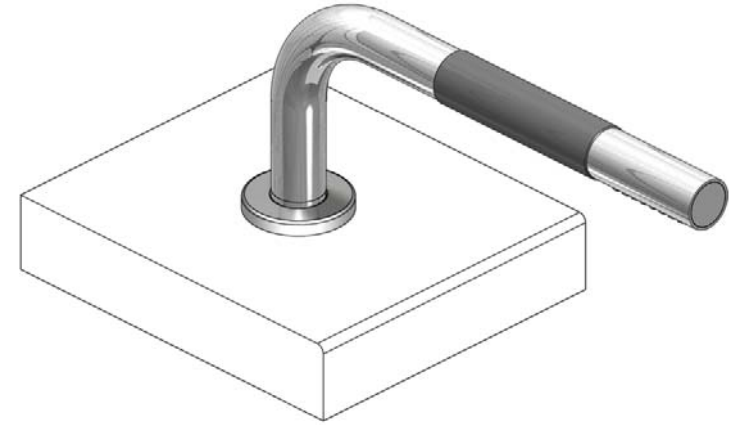

vola

mm:	H	D	h
090	210	200	145
090A	110	85	40
090B	185	100	114
090C	185	100	114
090D	220	200	130
090E	170	200	65
090G	185	140	105
090H	265	220	155
090I	325	220	215
090V	355	145	270

Inches:	H	D	h
090	8 1/2"	8"	5 3/4"
090A	4 1/4"	3 1/2"	1 1/2"
090B	7"	4"	4 1/2"
090C	7"	4"	4 1/2"
090D	8 3/4"	8"	5"
090E	6 3/4"	8"	2 1/2"
090G	7"	5 1/2"	4"
090H	10 1/2"	8 5/8"	6"
090I	12 3/4"	8 5/8"	8 1/2"
090V	14"	5 3/4"	10 1/2"

Fitting instruction
 Montageanleitung
 Monteringsvejledning
 Monteringsvægledning
 Montage hanleiding
 Manuel de montage

3

4

5

VR277K: VR22, VR269, VR277
 VR297: VR20, VR22, VR269, VR273, VR277, VR294, VR295, VR296
 VR434: VR261, VR263, VR440, VR442, 2xVR455
 VR435: VR63, 2xVR444, VR447, VR448
 VR436: VR63, 2xVR444, VR448, VR449