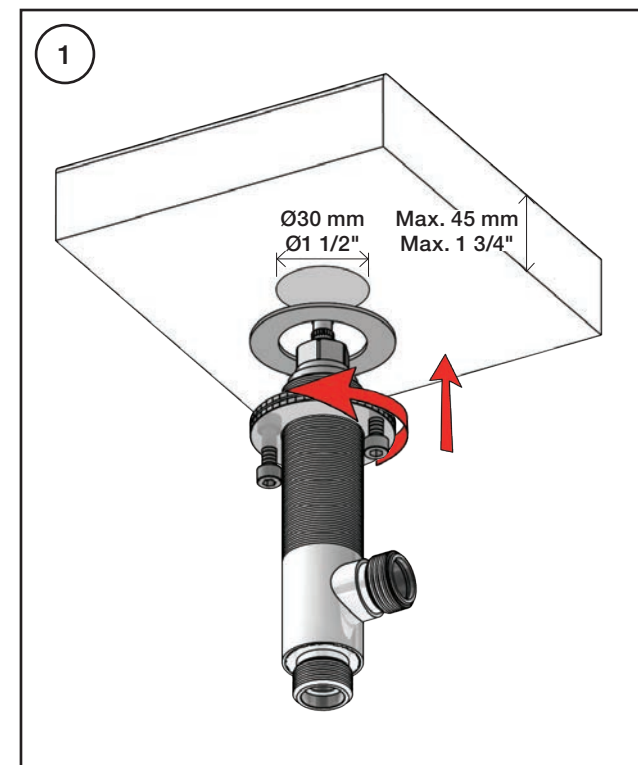

04/00115
 04/00307
 04/00340

www.vola.com

S50_V9_40999831
 08-08-2024

Data, 3 Bar/43.5 Psi:

	l/min.	Gal/min.
S50:	32,0	8.5
KV3:	30,0	7.9
KV4:	9,0	2.4
KV10, 15:	9,0	2.4
HV5, 8, 10:	9,0	2.4
SC2, 4 (A24):	16,0	4.2
SC6, 8, 11, 13: (C)	26,0	6.9

Max. 65°C, 150°F

- 090: KV4
- 090A: HV5
- 090B: HV8
- 090D: KV3, SC6, SC11
- 090E: KV9, SC8, SC13
- 090G: KV10
- 090H: KV15
- 090V: HV10

4A

mm:	H	D	h
090	210	200	145
090A	110	85	40
090B	185	100	114
090C	185	100	114
090D	220	200	130
090E	170	200	65
090G	185	140	105
090H	265	230	155
090I	325	230	216
090V	355	145	270

Inches:	H	D	h
090	8 1/2"	8"	5 3/4"
090A	4 1/4"	3 1/2"	1 1/2"
090B	7"	4"	4 1/2"
090C	7"	4"	4 1/2"
090D	8 3/4"	8"	5"
090E	6 3/4"	8"	2 1/2"
090G	7"	5 1/2"	4"
090H	10 1/2"	9"	6"
090I	12 3/4"	9"	8 1/2"
090V	14"	5 3/4"	10 1/2"