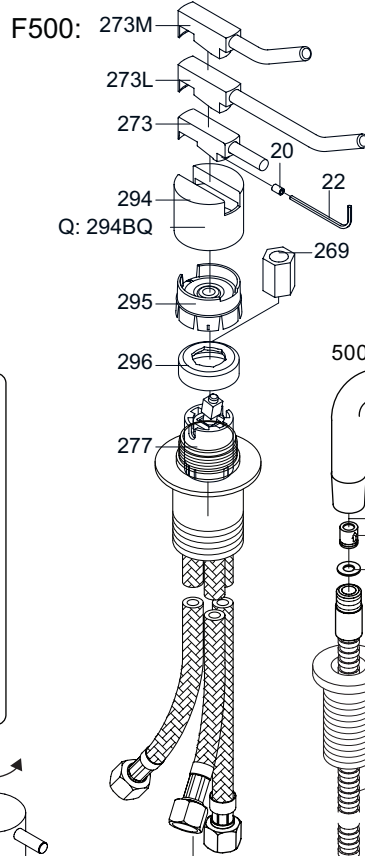

Inches:	Ø	H	D	h
090	3/4"	8 1/4"	8"	5 3/4"
090A	3/4"	4 1/4"	3 1/2"	1 1/2"
090B	3/4"	7"	4"	4 1/2"
090C	1"	7"	4"	4 1/2"
090D	1"	8 3/4"	8"	5"
090E	1"	6 3/4"	8"	2 1/2"
090G	3/4"	7"	5 1/2"	4"
090H	3/4"	10 1/2"	8 5/8"	6"
090I	3/4"	12 3/4"	8 5/8"	8 1/2"
090V	3/4"	14"	5 3/4"	10 1/2"

vola

mm:	H	D	h
090	210	200	145
090A	110	85	40
090B	185	100	114
090C	185	100	114
090D	220	200	130
090E	170	200	65
090G	185	140	105
090H	265	220	155
090I	325	220	215
090V	355	145	270

Inches:	H	D	h
090	8 1/2"	8"	5 3/4"
090A	4 1/4"	3 1/2"	1 1/2"
090B	7"	4"	4 1/2"
090C	7"	4"	4 1/2"
090D	8 3/4"	8"	5"
090E	6 3/4"	8"	2 1/2"
090G	7"	5 1/2"	4"
090H	10 1/2"	8 5/8"	6"
090I	12 3/4"	8 5/8"	8 1/2"
090V	14"	5 3/4"	10 1/2"

Fitting instruction
 Montageanleitung
 Monteringsvejledning
 Monteringsvægledning
 Montage hanleiding
 Manuel de montage

3

4

5

VR277K: VR22, VR269, VR277
 VR297: VR20, VR22, VR269, VR273, VR277, VR294, VR295, VR296
 VR434: VR261, VR263, VR440, VR442, 2xVR455
 VR435: VR63, 2xVR444, VR447, VR448
 VR436: VR63, 2xVR444, VR448, VR449

VOLA 090D

Date
 Oct. 14

Rev.
 1

Sheet
 SB 18.1

500:

500: Ø10
500US: Ø3/8"

- | | |
|---------|--|
| VR277K: | VR22, VR269, VR277 |
| VR297: | VR20, VR22, VR269, VR273, VR277, VR294, VR295, VR296 |
| VR434: | 2xVR444, VR445, 2xVR455, VR502 |
| NR.10: | VR20, VR22, VR273, VR294, VR295 |