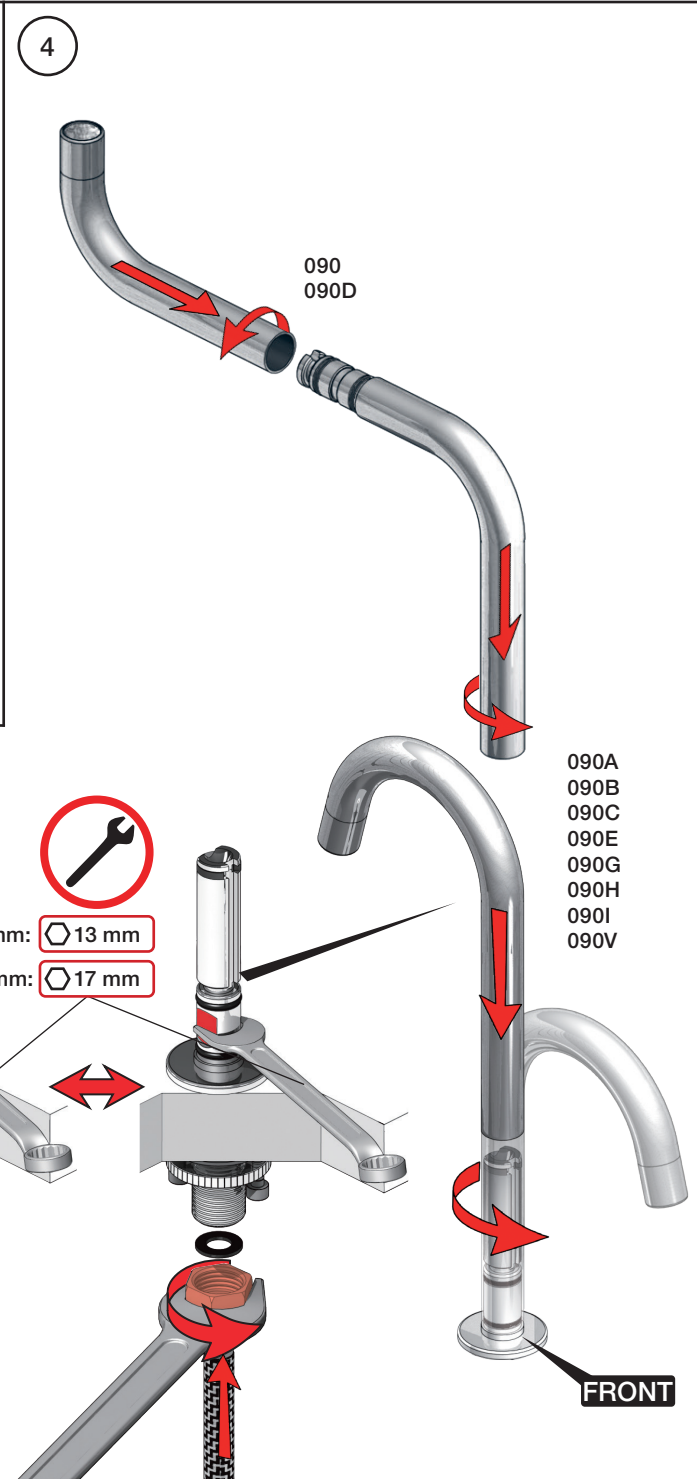

VOLA 090, 090A, 090B:
 VOLA 090C, 090D, 090E:
 VOLA 090G, 090H, 090I, 090V:

1 - 4

VOLA 090FM:

5

Fitting instruction Monteringsvægledning
 Montageanleitung Montage hanledning
 Monteringsvejledning Manuel de montage

Inches:	Ø	H	D	h
090	3/4"	8 1/4"	8"	5 3/4"
090A	3/4"	4 1/4"	3 1/2"	1 1/2"
090B	3/4"	7"	4"	4 1/2"
090C	1"	7"	4"	4 1/2"
090D	1"	8 3/4"	8"	5"
090E	1"	6 3/4"	8"	2 1/2"
090G	3/4"	7"	5 1/2"	4"
090H	3/4"	10 1/2"	8 5/8"	6"
090I	3/4"	12 3/4"	8 5/8"	8 1/2"
090V	3/4"	14"	5 3/4"	10 1/2"

vola

mm:	H	D	h
090	210	200	145
090A	110	85	40
090B	185	100	114
090C	185	100	114
090D	220	200	130
090E	170	200	65
090G	185	140	105
090H	265	220	155
090I	325	220	215
090V	355	145	270

Inches:	H	D	h
090	8 1/2"	8"	5 3/4"
090A	4 1/4"	3 1/2"	1 1/2"
090B	7"	4"	4 1/2"
090C	7"	4"	4 1/2"
090D	8 3/4"	8"	5"
090E	6 3/4"	8"	2 1/2"
090G	7"	5 1/2"	4"
090H	10 1/2"	8 5/8"	6"
090I	12 3/4"	8 5/8"	8 1/2"
090V	14"	5 3/4"	10 1/2"