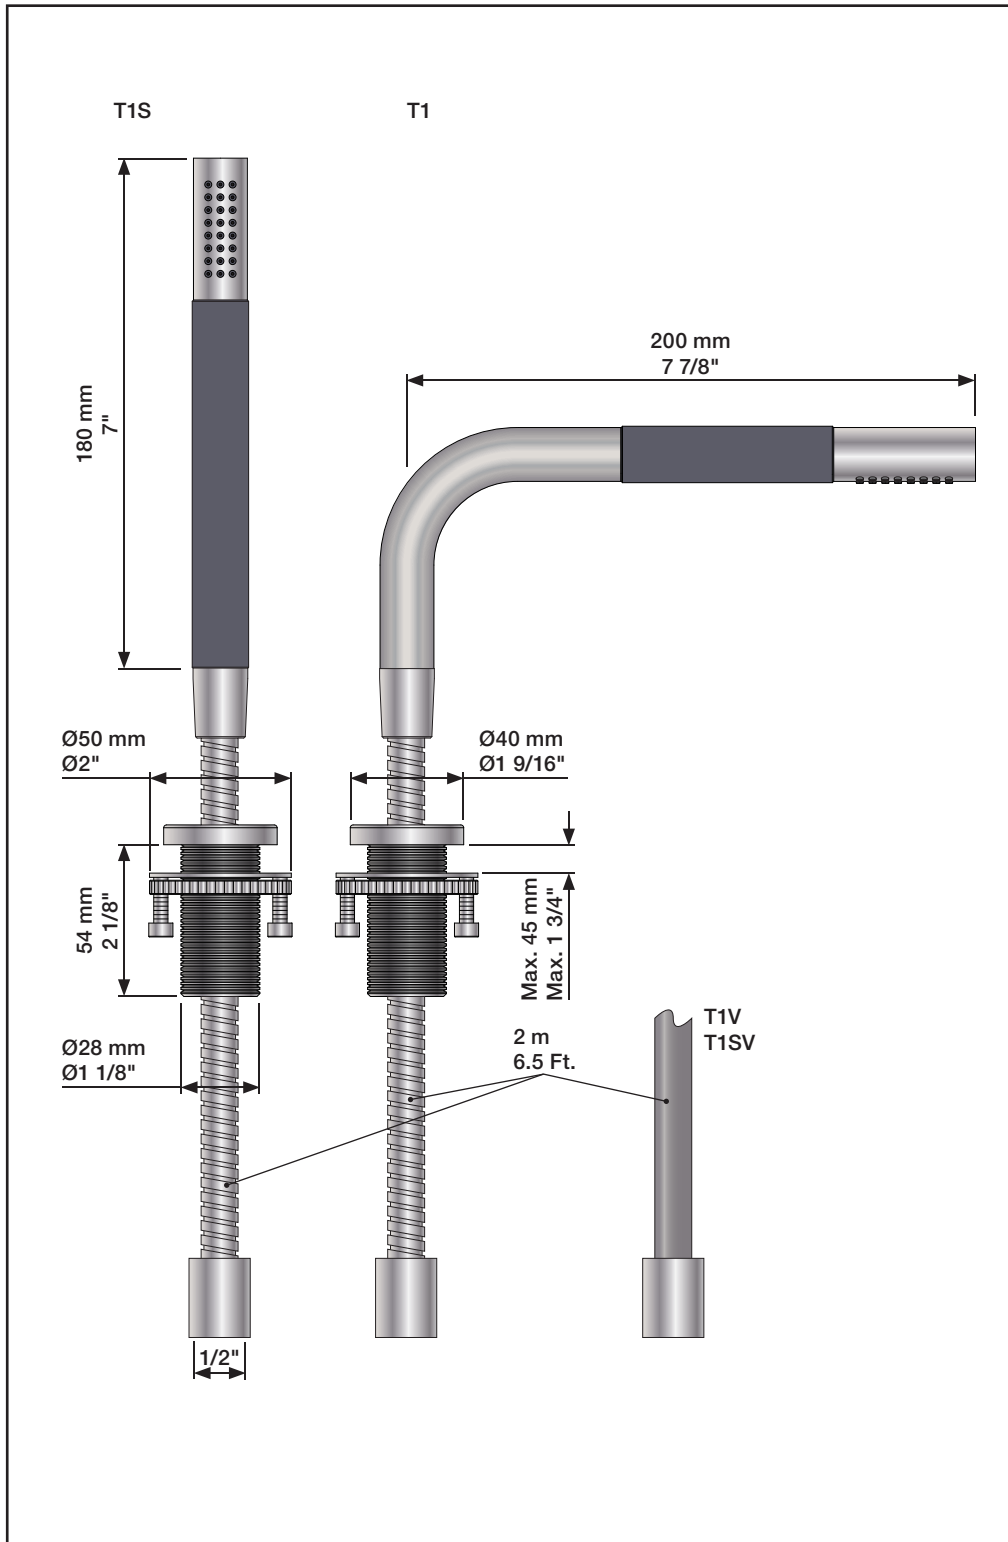

Inches:	Ø	H	D	h
090	3/4"	8 1/4"	8"	5 3/4"
090A	3/4"	4 1/4"	3 1/2"	1 1/2"
090B	3/4"	7"	4"	4 1/2"
090C	1"	7"	4"	4 1/2"
090D	1"	8 3/4"	8"	5"
090E	1"	6 3/4"	8"	2 1/2"
090G	3/4"	7"	5 1/2"	4"
090H	3/4"	10 1/2"	8 5/8"	6"
090I	3/4"	12 3/4"	8 5/8"	8 1/2"
090V	3/4"	14"	5 3/4"	10 1/2"

vola

mm:	H	D	h
090	210	200	145
090A	110	85	40
090B	185	100	114
090C	185	100	114
090D	220	200	130
090E	170	200	65
090G	185	140	105
090H	265	220	155
090I	325	220	215
090V	355	145	270

Inches:	H	D	h
090	8 1/2"	8"	5 3/4"
090A	4 1/4"	3 1/2"	1 1/2"
090B	7"	4"	4 1/2"
090C	7"	4"	4 1/2"
090D	8 3/4"	8"	5"
090E	6 3/4"	8"	2 1/2"
090G	7"	5 1/2"	4"
090H	10 1/2"	8 5/8"	6"
090I	12 3/4"	8 5/8"	8 1/2"
090V	14"	5 3/4"	10 1/2"

Fitting instruction
 Montageanleitung
 Monteringsvejledning
 Monteringsvægledning
 Montage hanleiding
 Manuel de montage

3

4

5

VR277K: VR22, VR269, VR277
 VR297: VR20, VR22, VR269, VR273, VR277, VR294, VR295, VR296
 VR434: VR261, VR263, VR440, VR442, 2xVR455
 VR435: VR63, 2xVR444, VR447, VR448
 VR436: VR63, 2xVR444, VR448, VR449

VOLA 090D

Date
 Oct. 14

Rev.
 1

Sheet
 SB 18.1

500:

500: Ø10
500US: Ø3/8"

- | | |
|---------|--|
| VR277K: | VR22, VR269, VR277 |
| VR297: | VR20, VR22, VR269, VR273, VR277, VR294, VR295, VR296 |
| VR434: | 2xVR444, VR445, 2xVR455, VR502 |
| NR.10: | VR20, VR22, VR273, VR294, VR295 |