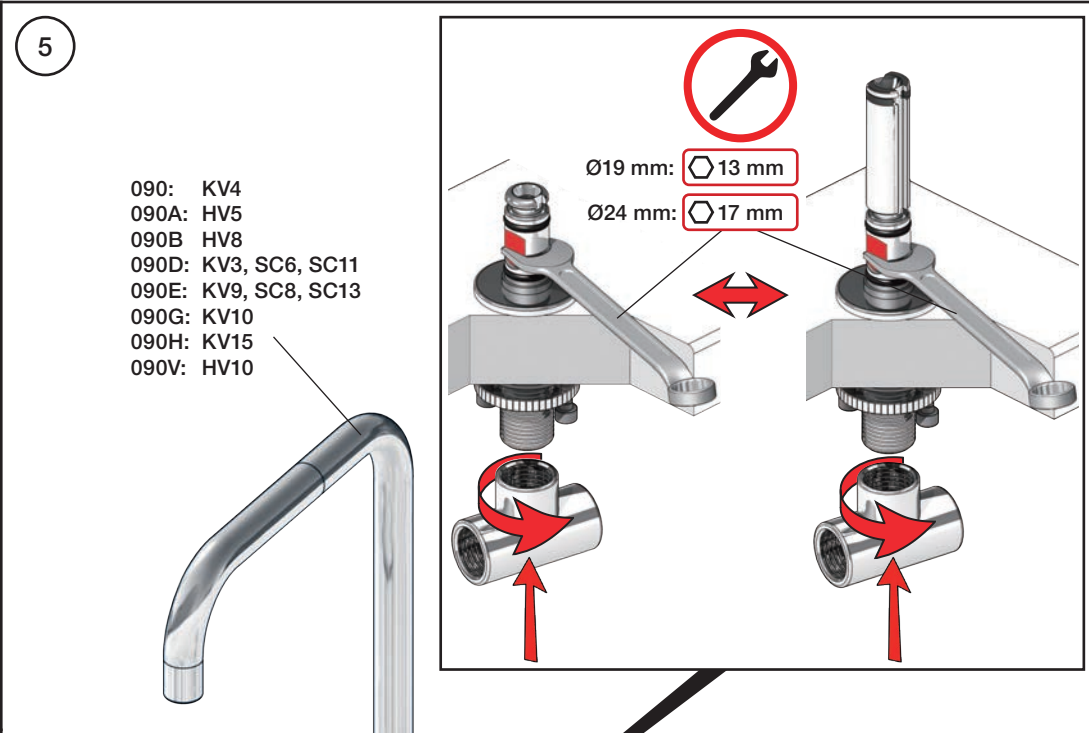

Max. 65°C, 150°F

- 090: KV4
- 090A: HV5
- 090B: HV8
- 090D: KV3, SC6, SC11
- 090E: KV9, SC8, SC13
- 090G: KV10
- 090H: KV15
- 090V: HV10

4A

mm:	H	D	h
090	210	200	145
090A	110	85	40
090B	185	100	114
090C	185	100	114
090D	220	200	130
090E	170	200	65
090G	185	140	105
090H	265	230	155
090I	325	230	216
090V	355	145	270