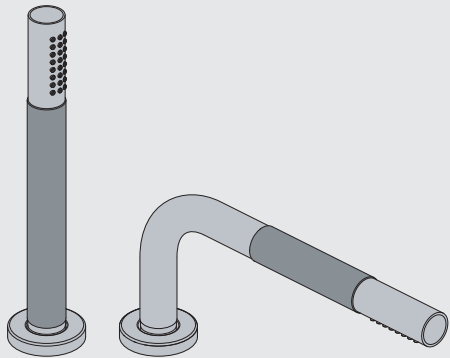

vola

mm:	H	D	h
090	210	200	145
090A	110	85	40
090B	185	100	114
090C	185	100	114
090D	220	200	130
090E	170	200	65
090G	185	140	105
090H	265	220	155
090I	325	220	215
090V	355	145	270

Inches:	H	D	h
090	8 1/2"	8"	5 3/4"
090A	4 1/4"	3 1/2"	1 1/2"
090B	7"	4"	4 1/2"
090C	7"	4"	4 1/2"
090D	8 3/4"	8"	5"
090E	6 3/4"	8"	2 1/2"
090G	7"	5 1/2"	4"
090H	10 1/2"	8 5/8"	6"
090I	12 3/4"	8 5/8"	8 1/2"
090V	14"	5 3/4"	10 1/2"

Fitting instruction
 Montageanleitung
 Monteringsvejledning
 Monteringsvægledning
 Montage hanleiding
 Manuel de montage

3

4

5

VR277K: VR22, VR269, VR277
 VR297: VR20, VR22, VR269, VR273, VR277, VR294, VR295, VR296
 VR434: VR261, VR263, VR440, VR442, 2xVR455
 VR435: VR63, 2xVR444, VR447, VR448
 VR436: VR63, 2xVR444, VR448, VR449