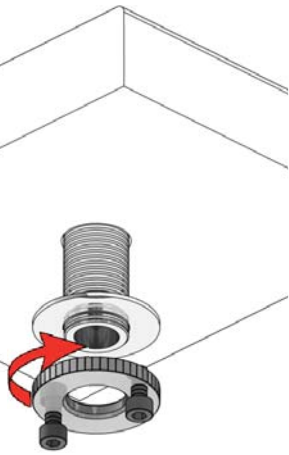

vola

mm:	H	D	h
090	210	200	145
090A	110	85	40
090B	185	100	114
090C	185	100	114
090D	220	200	130
090E	170	200	65
090G	185	140	105
090H	265	220	155
090I	325	220	215
090V	355	145	270

Inches:	H	D	h
090	8 1/2"	8"	5 3/4"
090A	4 1/4"	3 1/2"	1 1/2"
090B	7"	4"	4 1/2"
090C	7"	4"	4 1/2"
090D	8 3/4"	8"	5"
090E	6 3/4"	8"	2 1/2"
090G	7"	5 1/2"	4"
090H	10 1/2"	8 5/8"	6"
090I	12 3/4"	8 5/8"	8 1/2"
090V	14"	5 3/4"	10 1/2"

Fitting instruction
 Montageanleitung
 Monteringsvejledning
 Monteringsvægledning
 Montage hanleiding
 Manuel de montage

3

4

5

VR277K: VR22, VR269, VR277
 VR297: VR20, VR22, VR269, VR273, VR277, VR294, VR295, VR296
 VR434: VR261, VR263, VR440, VR442, 2xVR455
 VR435: VR63, 2xVR444, VR447, VR448
 VR436: VR63, 2xVR444, VR448, VR449