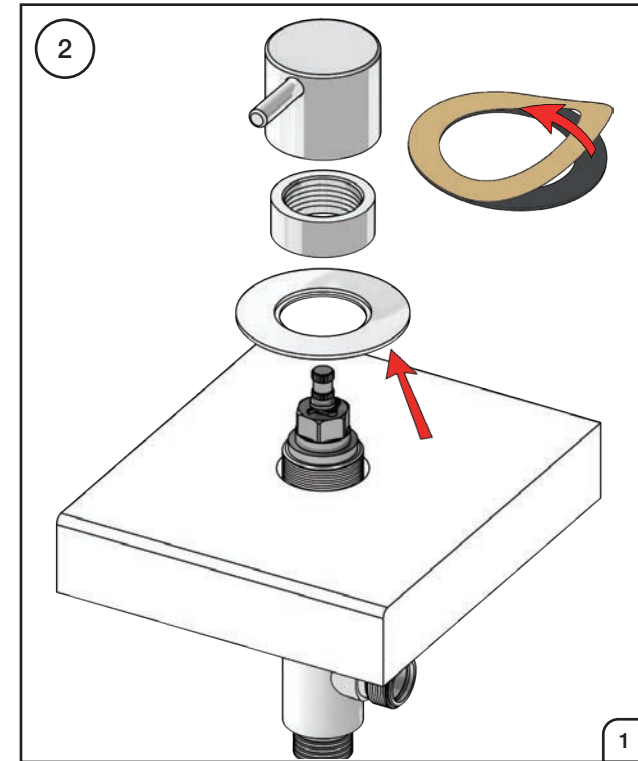

04/00115
 04/00307
 04/00340

www.vola.com

S50_V9_40999831
 08-08-2024

Data, 3 Bar/43.5 Psi:

	l/min.	Gal/min.
S50:	32,0	8.5
KV3:	30,0	7.9
KV4:	9,0	2.4
KV10, 15:	9,0	2.4
HV5, 8, 10:	9,0	2.4
SC2, 4 (A24):	16,0	4.2
SC6, 8, 11, 13: (C)	26,0	6.9

Max. 65°C, 150°F

- 090: KV4
- 090A: HV5
- 090B: HV8
- 090D: KV3, SC6, SC11
- 090E: KV9, SC8, SC13
- 090G: KV10
- 090H: KV15
- 090V: HV10

4A

mm:	H	D	h
090	210	200	145
090A	110	85	40
090B	185	100	114
090C	185	100	114
090D	220	200	130
090E	170	200	65
090G	185	140	105
090H	265	230	155
090I	325	230	216
090V	355	145	270