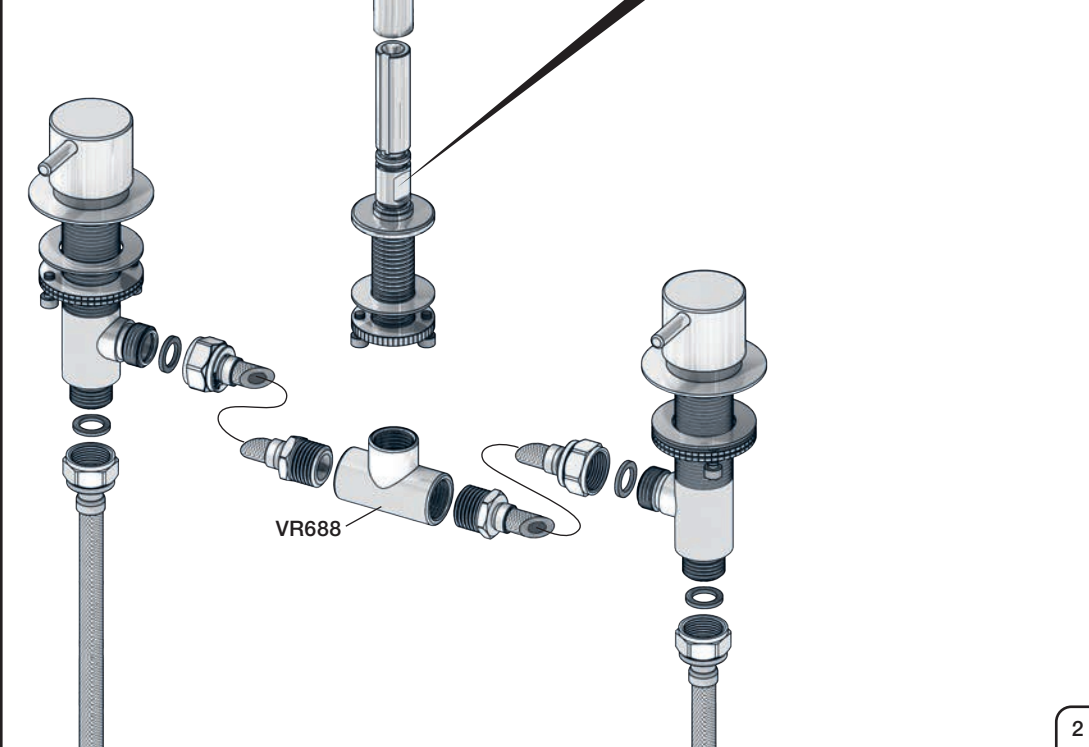

4A

mm:	H	D	h
090	210	200	145
090A	110	85	40
090B	185	100	114
090C	185	100	114
090D	220	200	130
090E	170	200	65
090G	185	140	105
090H	265	230	155
090I	325	230	216
090V	355	145	270

Inches:	H	D	h
090	8 1/2"	8"	5 3/4"
090A	4 1/4"	3 1/2"	1 1/2"
090B	7"	4"	4 1/2"
090C	7"	4"	4 1/2"
090D	8 3/4"	8"	5"
090E	6 3/4"	8"	2 1/2"
090G	7"	5 1/2"	4"
090H	10 1/2"	9"	6"
090I	12 3/4"	9"	8 1/2"
090V	14"	5 3/4"	10 1/2"