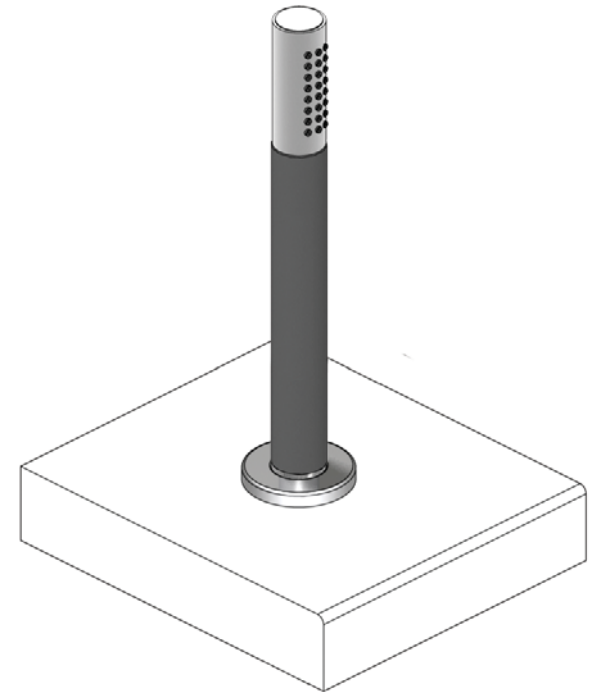

vola

mm:	H	D	h
090	210	200	145
090A	110	85	40
090B	185	100	114
090C	185	100	114
090D	220	200	130
090E	170	200	65
090G	185	140	105
090H	265	220	155
090I	325	220	215
090V	355	145	270

Inches:	H	D	h
090	8 1/2"	8"	5 3/4"
090A	4 1/4"	3 1/2"	1 1/2"
090B	7"	4"	4 1/2"
090C	7"	4"	4 1/2"
090D	8 3/4"	8"	5"
090E	6 3/4"	8"	2 1/2"
090G	7"	5 1/2"	4"
090H	10 1/2"	8 5/8"	6"
090I	12 3/4"	8 5/8"	8 1/2"
090V	14"	5 3/4"	10 1/2"

Fitting instruction
 Montageanleitung
 Monteringsvejledning
 Monteringsvægledning
 Montage hanleiding
 Manuel de montage

3

4

5

VR277K: VR22, VR269, VR277
 VR297: VR20, VR22, VR269, VR273, VR277, VR294, VR295, VR296
 VR434: VR261, VR263, VR440, VR442, 2xVR455
 VR435: VR63, 2xVR444, VR447, VR448
 VR436: VR63, 2xVR444, VR448, VR449