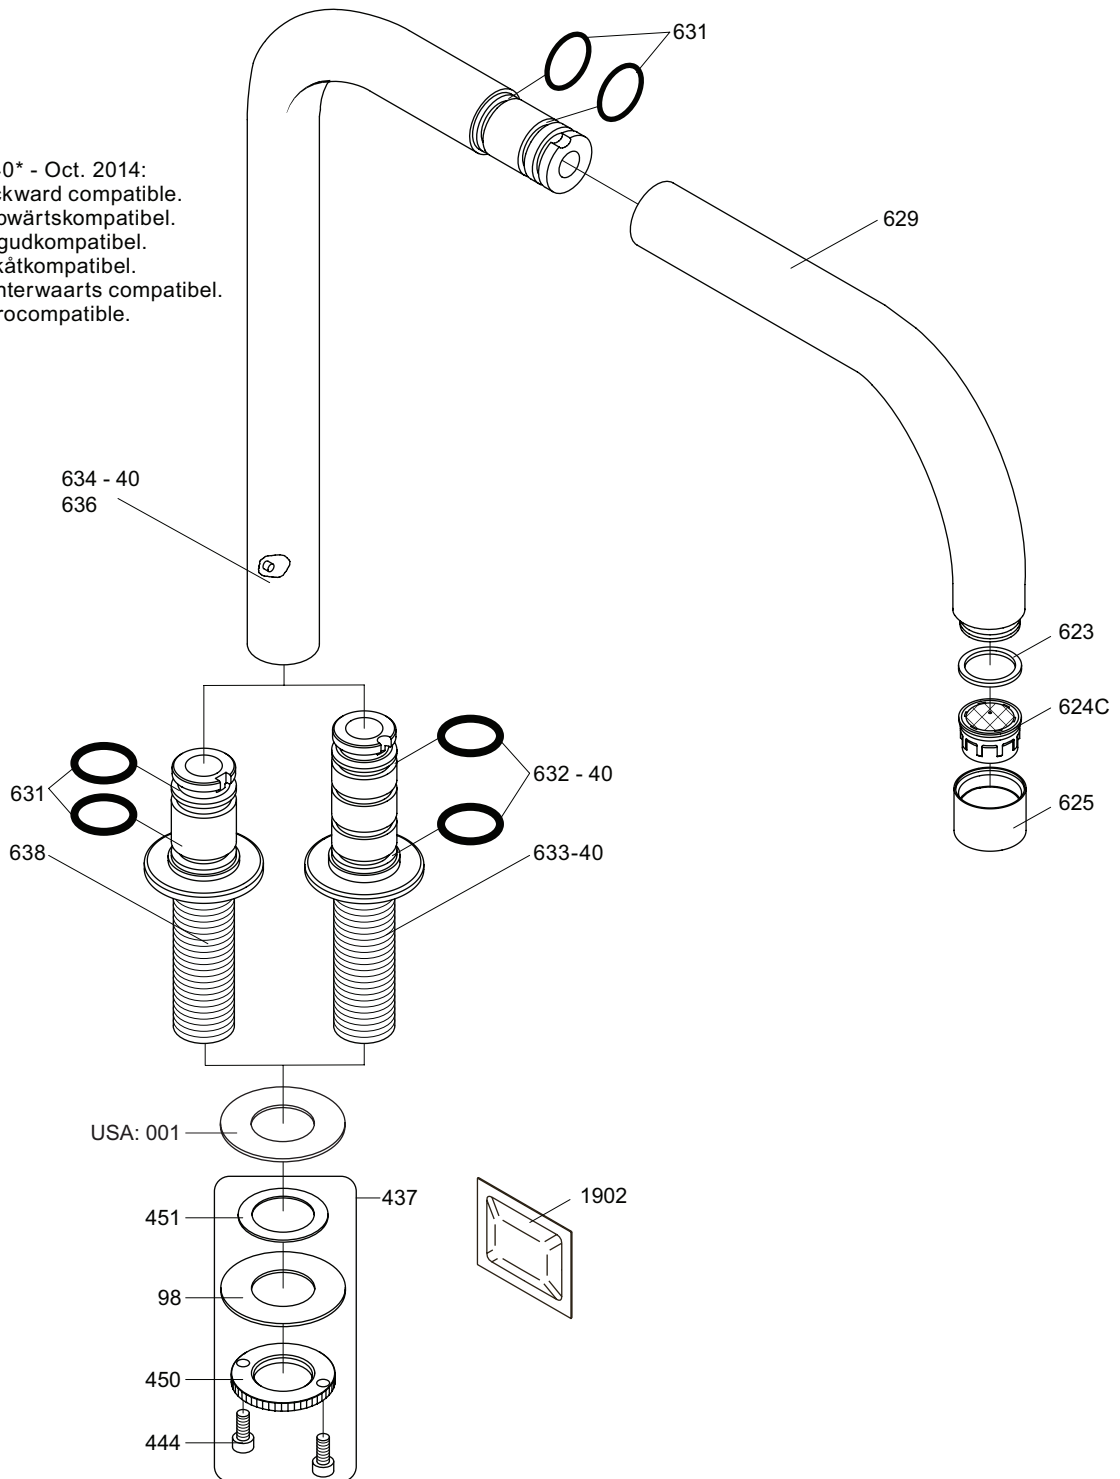

Inches:	Ø	H	D	h
090	3/4"	8 1/4"	8"	5 3/4"
090A	3/4"	4 1/4"	3 1/2"	1 1/2"
090B	3/4"	7"	4"	4 1/2"
090C	1"	7"	4"	4 1/2"
090D	1"	8 3/4"	8"	5"
090E	1"	6 3/4"	8"	2 1/2"
090G	3/4"	7"	5 1/2"	4"
090H	3/4"	10 1/2"	8 5/8"	6"
090I	3/4"	12 3/4"	8 5/8"	8 1/2"
090V	3/4"	14"	5 3/4"	10 1/2"

500/2500:

Fitting instruction
 Montageanleitung
 Monteringsvejledning
 Monteringsvægledning
 Montage hanleiding
 Manuel de montage

3

4

5

- VR1277K: VR22, VR2269, VR1277
 VR090D/C: VR623, VR624C, 4xVR631, VR1902
 VR434: VR261, VR263, VR440, VR442, 2xVR455
 VR435: VR63, 2xVR444, VR447, VR448
 VR437: VR97, VR98, 2xVR444, VR450, VR451
 NR.11: VR20, VR22, VR1273, VR1274, VR1275

vola

Lunavej 2
 DK-8700 Horsens
 Tlf : + 45 7023 5500
 sales@vola.com
 www.vola.com

VOLA SC10, SC12

Date
 Jan. 23

Rev.
 4

Sheet
 SB 27.68

634D-40* - Oct. 2014:
 Not backward compatible.
 Nicht abwärtskompatibel.
 Ikke bagudkompatibel.
 Inte bakåtcompatibel.
 Niet achterwaarts compatibel.
 Pas rétrocompatible.

VOLA 090D

Date
 Oct. 14

Rev.
 1

Sheet
 SB 18.1

2500:

500: Ø10
500US: Ø3/8"

- VR1277K: VR22, VR2269, VR1277
- VR434: 2xVR455, VR445, VR446, VR502
- NR.11: VR20, VR22, VR1273, VR1274, VR1275

vola
Lunavej 2
DK-8700 Horsens
Tlf : + 45 7023 5500
sales@vola.com
www.vola.com