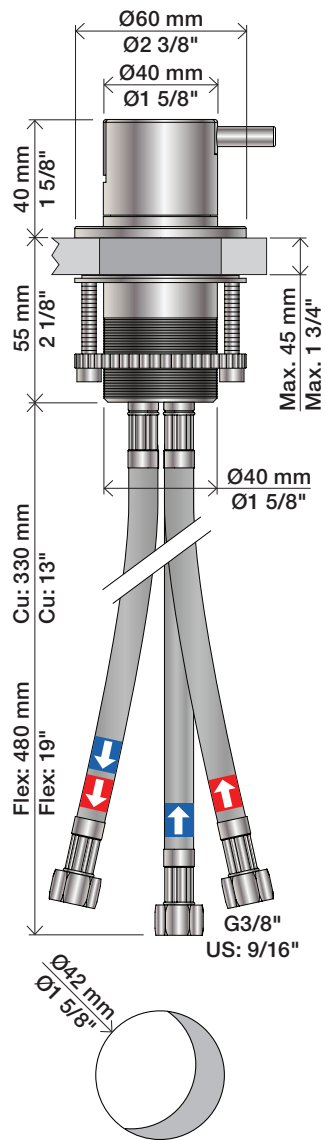

04/00045
 04/00109

www.vola.com

mnt_090_V4_40999824
 21-11-2023

mm:	Ø	H	D	h
090	19	210	200	145
090A	19	110	85	40
090B	19	185	100	114
090C	24	185	100	114
090D	24	220	200	130
090E	24	170	200	65
090G	19	185	140	105
090H	19	265	220	155
090I	19	325	220	215
090V	19	355	145	270

Inches:	Ø	H	D	h
090	3/4"	8 1/4"	8"	5 3/4"
090A	3/4"	4 1/4"	3 1/2"	1 1/2"
090B	3/4"	7"	4"	4 1/2"
090C	1"	7"	4"	4 1/2"
090D	1"	8 3/4"	8"	5"
090E	1"	6 3/4"	8"	2 1/2"
090G	3/4"	7"	5 1/2"	4"
090H	3/4"	10 1/2"	8 5/8"	6"
090I	3/4"	12 3/4"	8 5/8"	8 1/2"
090V	3/4"	14"	5 3/4"	10 1/2"

500/2500:

Fitting instruction
 Montageanleitung
 Monteringsvejledning
 Monteringsvægledning
 Montage hanleiding
 Manuel de montage

3

4

5

- VR1277K: VR22, VR2269, VR1277
 VR090D/C: VR623, VR624C, 4xVR631, VR1902
 VR434: VR261, VR263, VR440, VR442, 2xVR455
 VR435: VR63, 2xVR444, VR447, VR448
 VR437: VR97, VR98, 2xVR444, VR450, VR451
 NR.11: VR20, VR22, VR1273, VR1274, VR1275

VOLA 090D

Date
 Oct. 14

Rev.
 1

Sheet
 SB 18.1

2500:

500: Ø10
500US: Ø3/8"

- VR1277K: VR22, VR2269, VR1277
- VR434: 2xVR455, VR445, VR446, VR502
- NR.11: VR20, VR22, VR1273, VR1274, VR1275

vola
Lunavej 2
DK-8700 Horsens
Tlf : + 45 7023 5500
sales@vola.com
www.vola.com