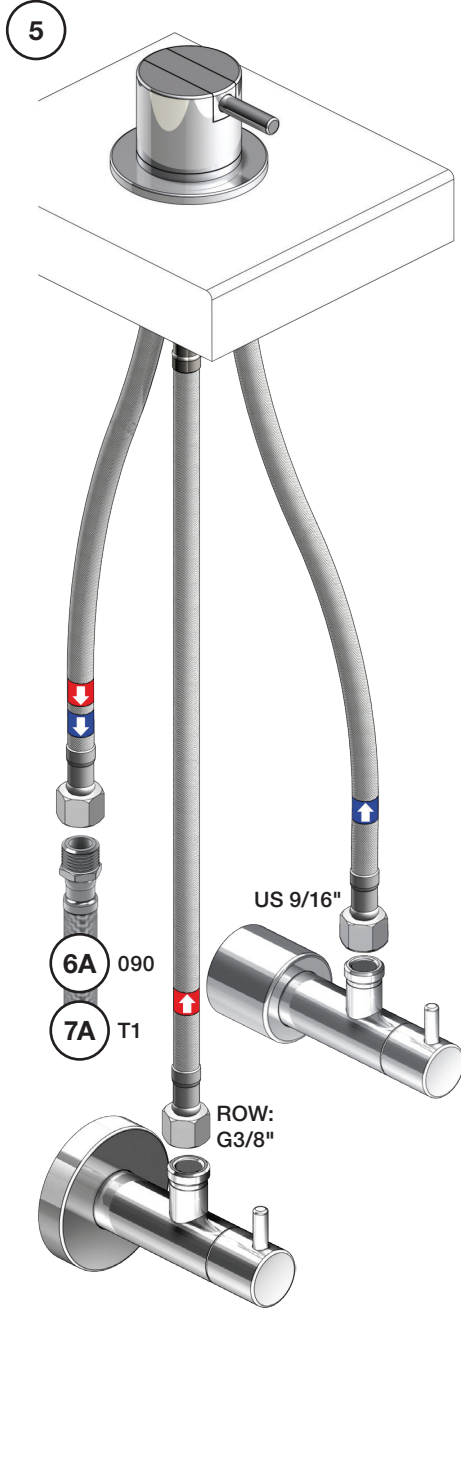

Inches:	Ø	H	D	h
090	3/4"	8 1/4"	8"	5 3/4"
090A	3/4"	4 1/4"	3 1/2"	1 1/2"
090B	3/4"	7"	4"	4 1/2"
090C	1"	7"	4"	4 1/2"
090D	1"	8 3/4"	8"	5"
090E	1"	6 3/4"	8"	2 1/2"
090G	3/4"	7"	5 1/2"	4"
090H	3/4"	10 1/2"	8 5/8"	6"
090I	3/4"	12 3/4"	8 5/8"	8 1/2"
090V	3/4"	14"	5 3/4"	10 1/2"

VOLA 500, 590, 500T1
 VOLA 2500
 VOLA SC1, SC3, SC5, SC7, SC9, SC10, SC12

Fitting instruction
 Montageanleitung
 Monteringsvejledning
 Monteringsvægledning
 Montage hanleiding
 Manuel de montage

04/00027
 04/00038

500/2500:

Fitting instruction
 Montageanleitung
 Monteringsvejledning
 Monteringsvægledning
 Montage hanleiding
 Manuel de montage

3

4

5

- VR1277K: VR22, VR2269, VR1277
 VR090D/C: VR623, VR624C, 4xVR631, VR1902
 VR434: VR261, VR263, VR440, VR442, 2xVR455
 VR435: VR63, 2xVR444, VR447, VR448
 VR437: VR97, VR98, 2xVR444, VR450, VR451
 NR.11: VR20, VR22, VR1273, VR1274, VR1275

VOLA 090D

Date
 Oct. 14

Rev.
 1

Sheet
 SB 18.1

2500:

500: Ø10
500US: Ø3/8"

- VR1277K: VR22, VR2269, VR1277
- VR434: 2xVR455, VR445, VR446, VR502
- NR.11: VR20, VR22, VR1273, VR1274, VR1275

vola
Lunavej 2
DK-8700 Horsens
Tlf : + 45 7023 5500
sales@vola.com
www.vola.com