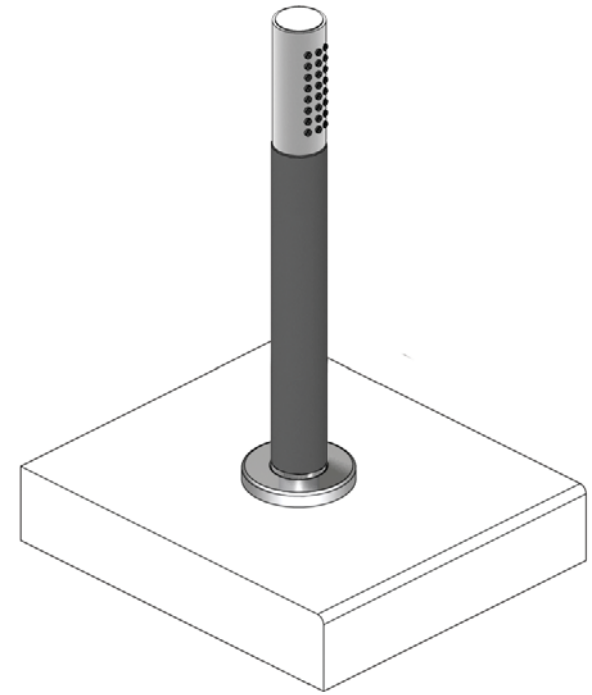

500/2500:

Fitting instruction
 Montageanleitung
 Monteringsvejledning
 Monteringsvægledning
 Montage hanleiding
 Manuel de montage

3

4

5

- VR1277K: VR22, VR2269, VR1277
 VR090D/C: VR623, VR624C, 4xVR631, VR1902
 VR434: VR261, VR263, VR440, VR442, 2xVR455
 VR435: VR63, 2xVR444, VR447, VR448
 VR437: VR97, VR98, 2xVR444, VR450, VR451
 NR.11: VR20, VR22, VR1273, VR1274, VR1275