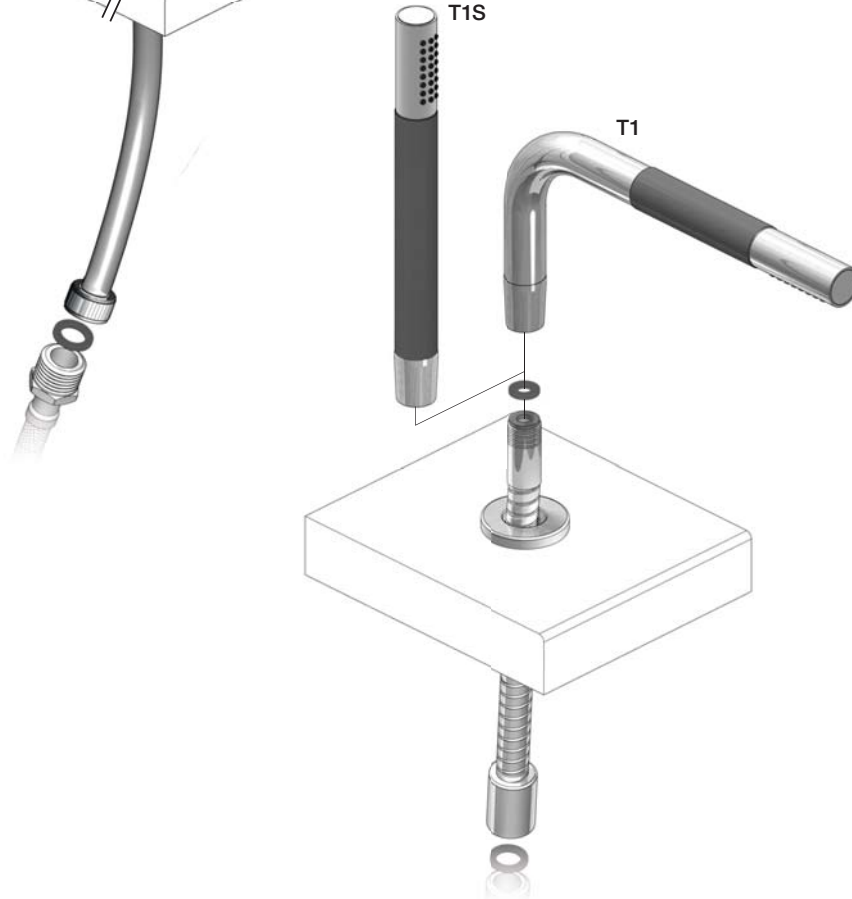

500/2500:

Fitting instruction
 Montageanleitung
 Monteringsvejledning
 Monteringsvægledning
 Montage hanleiding
 Manuel de montage

3

4

5

- VR1277K: VR22, VR2269, VR1277
 VR090D/C: VR623, VR624C, 4xVR631, VR1902
 VR434: VR261, VR263, VR440, VR442, 2xVR455
 VR435: VR63, 2xVR444, VR447, VR448
 VR437: VR97, VR98, 2xVR444, VR450, VR451
 NR.11: VR20, VR22, VR1273, VR1274, VR1275