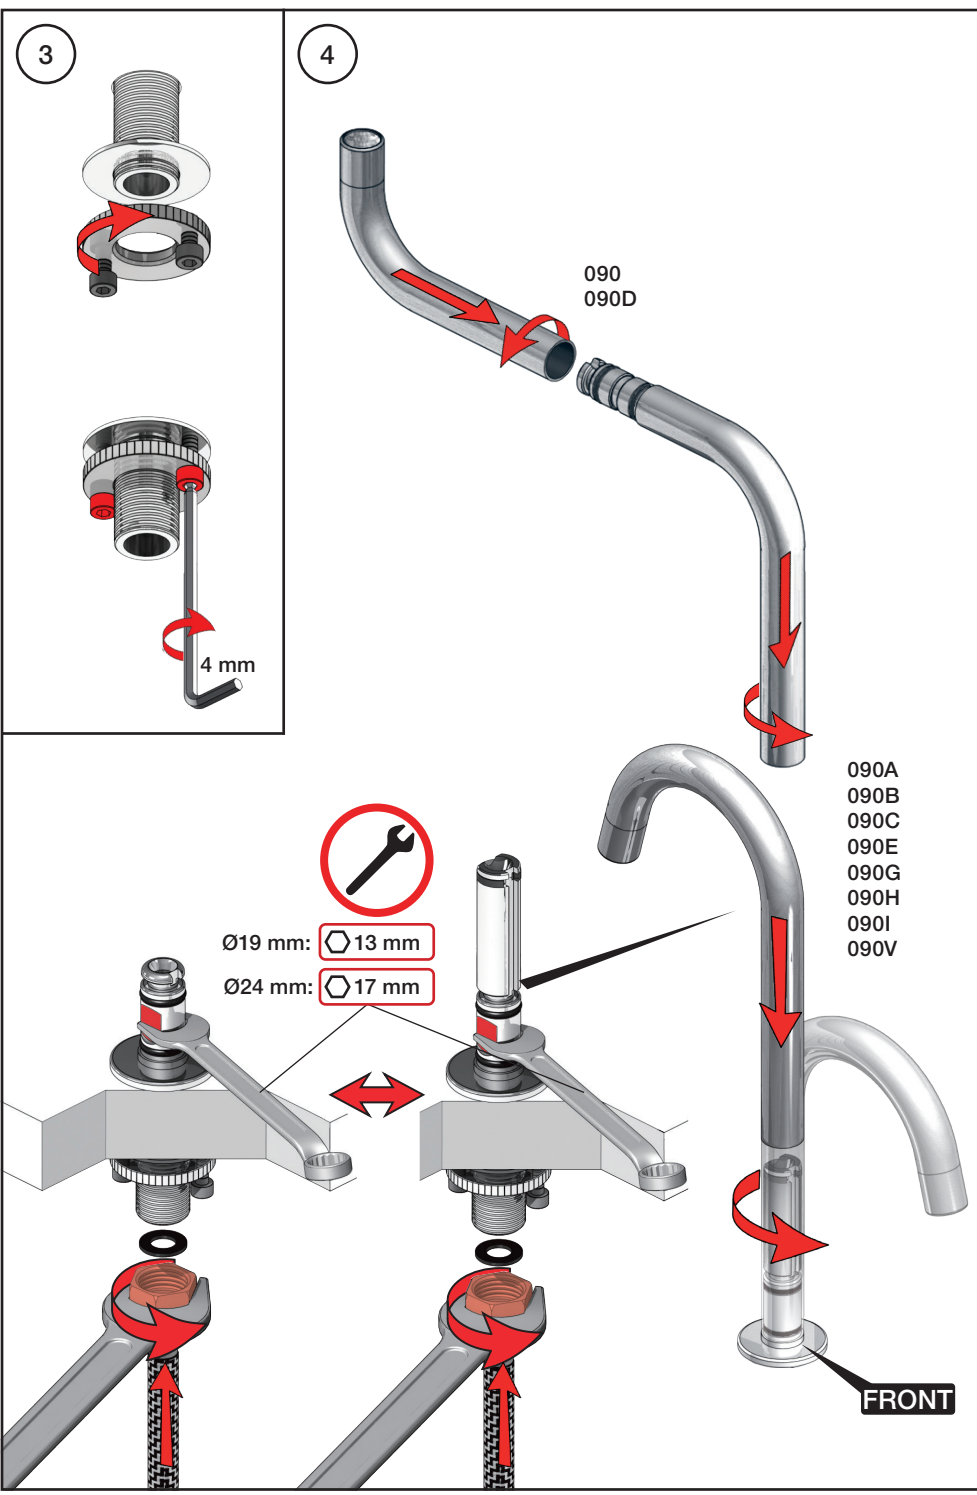

vola

VOLA 090, 090A, 090B:
 VOLA 090C, 090D, 090E:
 VOLA 090G, 090H, 090I, 090V:

1 - 4

VOLA 090FM:

5

Fitting instruction Monteringsvægledning
 Montageanleitung Montage hanledning
 Monteringsvejledning Manuel de montage

Inches:	Ø	H	D	h
090	3/4"	8 1/4"	8"	5 3/4"
090A	3/4"	4 1/4"	3 1/2"	1 1/2"
090B	3/4"	7"	4"	4 1/2"
090C	1"	7"	4"	4 1/2"
090D	1"	8 3/4"	8"	5"
090E	1"	6 3/4"	8"	2 1/2"
090G	3/4"	7"	5 1/2"	4"
090H	3/4"	10 1/2"	8 5/8"	6"
090I	3/4"	12 3/4"	8 5/8"	8 1/2"
090V	3/4"	14"	5 3/4"	10 1/2"

- VR277K: VR22, VR269, VR277
- VR297: VR20, VR22, VR269, VR273, VR277, VR294, VR295, VR296
- VR434: VR445, VR446, 2xVR455, VR502
- VR437: VR97, VR98, 2xVR444, VR450, VR451
- NR.10: VR20, VR22, VR273, VR294, VR295
- VR090: VR15P, VR16L9

vola
 Lunavej 2
 DK-8700 Horsens
 Tlf : + 45 7023 5500
 sales@vola.com
 www.vola.com

VOLA 090V

Date
 Apr. 12

Rev.
 3

Sheet
 SB 19.5

500:

500: Ø10
500US: Ø3/8"

- VR277K: VR22, VR269, VR277
- VR297: VR20, VR22, VR269, VR273, VR277, VR294, VR295, VR296
- VR434: 2xVR444, VR445, 2xVR455, VR502
- NR.10: VR20, VR22, VR273, VR294, VR295