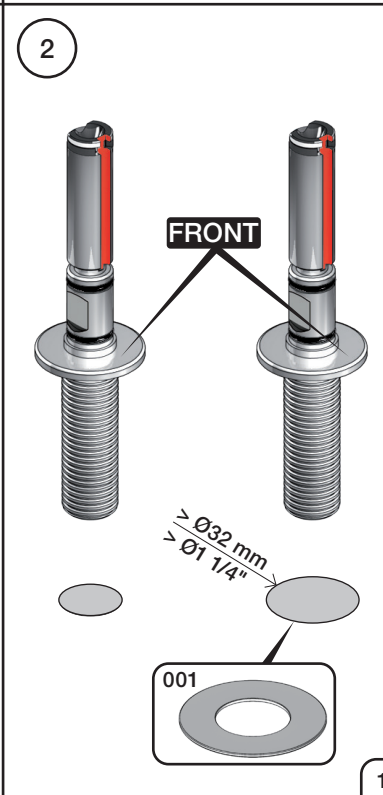

vola

VOLA 090, 090A, 090B:
 VOLA 090C, 090D, 090E:
 VOLA 090G, 090H, 090I, 090V:

1 - 4

VOLA 090FM:

5

Fitting instruction Monteringsvægledning
 Montageanleitung Montage hanledning
 Monteringsvejledning Manuel de montage

04/00045
 04/00109

www.vola.com

vola

mnt_090_V4_40999824
 21-11-2023

mm:	Ø	H	D	h
090	19	210	200	145
090A	19	110	85	40
090B	19	185	100	114
090C	24	185	100	114
090D	24	220	200	130
090E	24	170	200	65
090G	19	185	140	105
090H	19	265	220	155
090I	19	325	220	215
090V	19	355	145	270

Inches:	Ø	H	D	h
090	3/4"	8 1/4"	8"	5 3/4"
090A	3/4"	4 1/4"	3 1/2"	1 1/2"
090B	3/4"	7"	4"	4 1/2"
090C	1"	7"	4"	4 1/2"
090D	1"	8 3/4"	8"	5"
090E	1"	6 3/4"	8"	2 1/2"
090G	3/4"	7"	5 1/2"	4"
090H	3/4"	10 1/2"	8 5/8"	6"
090I	3/4"	12 3/4"	8 5/8"	8 1/2"
090V	3/4"	14"	5 3/4"	10 1/2"

vola
 Lunavej 2
 DK-8700 Horsens
 Tlf : + 45 7023 5500
 sales@vola.com
 www.vola.com

VOLA 090V

Date
 Apr. 12

Rev.
 3

Sheet
 SB 19.5

500:

500: Ø10
500US: Ø3/8"

- VR277K: VR22, VR269, VR277
- VR297: VR20, VR22, VR269, VR273, VR277, VR294, VR295, VR296
- VR434: 2xVR444, VR445, 2xVR455, VR502
- NR.10: VR20, VR22, VR273, VR294, VR295