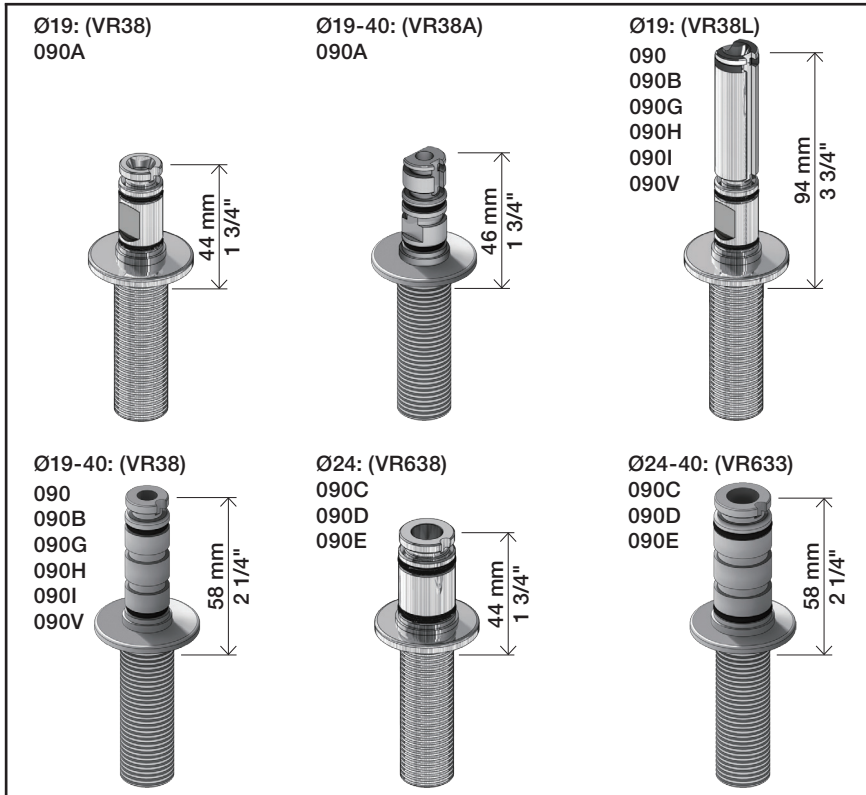

vola

VOLA 090, 090A, 090B:
 VOLA 090C, 090D, 090E:
 VOLA 090G, 090H, 090I, 090V:

1 - 4

VOLA 090FM:

5

Fitting instruction Monteringsvægledning
 Montageanleitung Montage hanledning
 Monteringsvejledning Manuel de montage

04/00045
 04/00109

www.vola.com

vola

mnt_090_V4_40999824
 21-11-2023

mm:	Ø	H	D	h
090	19	210	200	145
090A	19	110	85	40
090B	19	185	100	114
090C	24	185	100	114
090D	24	220	200	130
090E	24	170	200	65
090G	19	185	140	105
090H	19	265	220	155
090I	19	325	220	215
090V	19	355	145	270

Inches:	Ø	H	D	h
090	3/4"	8 1/4"	8"	5 3/4"
090A	3/4"	4 1/4"	3 1/2"	1 1/2"
090B	3/4"	7"	4"	4 1/2"
090C	1"	7"	4"	4 1/2"
090D	1"	8 3/4"	8"	5"
090E	1"	6 3/4"	8"	2 1/2"
090G	3/4"	7"	5 1/2"	4"
090H	3/4"	10 1/2"	8 5/8"	6"
090I	3/4"	12 3/4"	8 5/8"	8 1/2"
090V	3/4"	14"	5 3/4"	10 1/2"

vola
 Lunavej 2
 DK-8700 Horsens
 Tlf : + 45 7023 5500
 sales@vola.com
 www.vola.com

VOLA 090V

Date
 Apr. 12

Rev.
 3

Sheet
 SB 19.5

500:

500: Ø10
500US: Ø3/8"

- VR277K: VR22, VR269, VR277
- VR297: VR20, VR22, VR269, VR273, VR277, VR294, VR295, VR296
- VR434: 2xVR444, VR445, 2xVR455, VR502
- NR.10: VR20, VR22, VR273, VR294, VR295