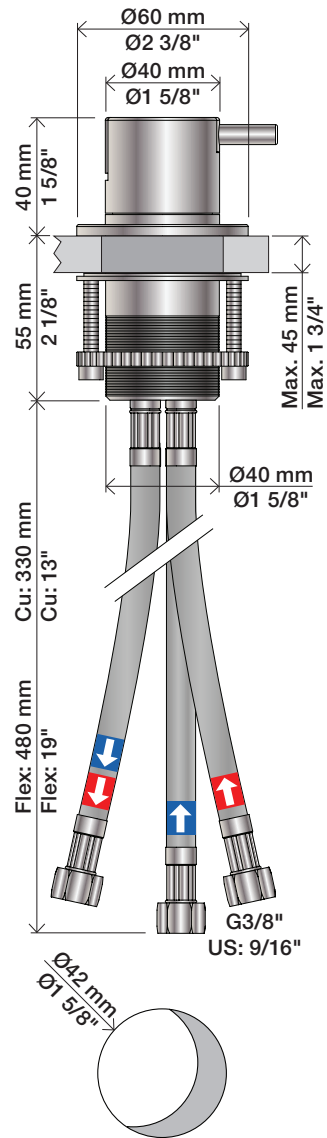

Data, 3 Bar /43.5 Psi:

	l/min.	Gal/min.
500:	14,5	3,8
590:	9,0	2,4
500-T1:	11,0	2,9
2500:	18,7	4,9
SC1:	18,7	4,9
SC5, 7:	18,0	4,8
SC9:	11,0	2,9

Max. 65°C, 150°F

500/2500: