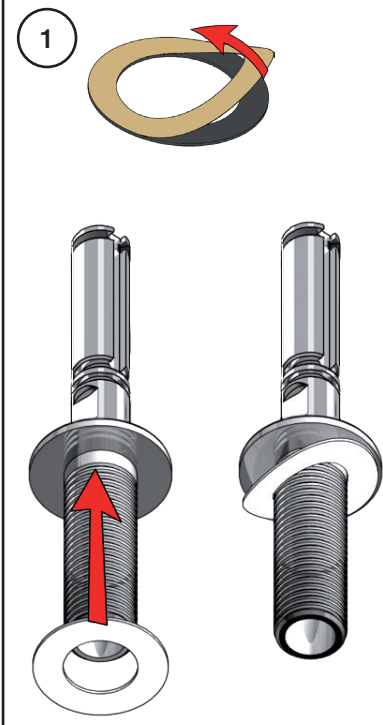

vola

VOLA 090, 090A, 090B:
 VOLA 090C, 090D, 090E:
 VOLA 090G, 090H, 090I, 090V:

1 - 4

VOLA 090FM:

5

Fitting instruction Monteringsvægledning
 Montageanleitung Montage hanledning
 Monteringsvejledning Manuel de montage

04/00045
 04/00109

www.vola.com

vola

mnt_090_V4_40999824
 21-11-2023

mm:	Ø	H	D	h
090	19	210	200	145
090A	19	110	85	40
090B	19	185	100	114
090C	24	185	100	114
090D	24	220	200	130
090E	24	170	200	65
090G	19	185	140	105
090H	19	265	220	155
090I	19	325	220	215
090V	19	355	145	270

Inches:	Ø	H	D	h
090	3/4"	8 1/4"	8"	5 3/4"
090A	3/4"	4 1/4"	3 1/2"	1 1/2"
090B	3/4"	7"	4"	4 1/2"
090C	1"	7"	4"	4 1/2"
090D	1"	8 3/4"	8"	5"
090E	1"	6 3/4"	8"	2 1/2"
090G	3/4"	7"	5 1/2"	4"
090H	3/4"	10 1/2"	8 5/8"	6"
090I	3/4"	12 3/4"	8 5/8"	8 1/2"
090V	3/4"	14"	5 3/4"	10 1/2"

vola
 Lunavej 2
 DK-8700 Horsens
 Tlf : + 45 7023 5500
 sales@vola.com
 www.vola.com

VOLA 090V

Date
 Apr. 12

Rev.
 3

Sheet
 SB 19.5

500:

500: Ø10
500US: Ø3/8"

- VR277K: VR22, VR269, VR277
- VR297: VR20, VR22, VR269, VR273, VR277, VR294, VR295, VR296
- VR434: 2xVR444, VR445, 2xVR455, VR502
- NR.10: VR20, VR22, VR273, VR294, VR295