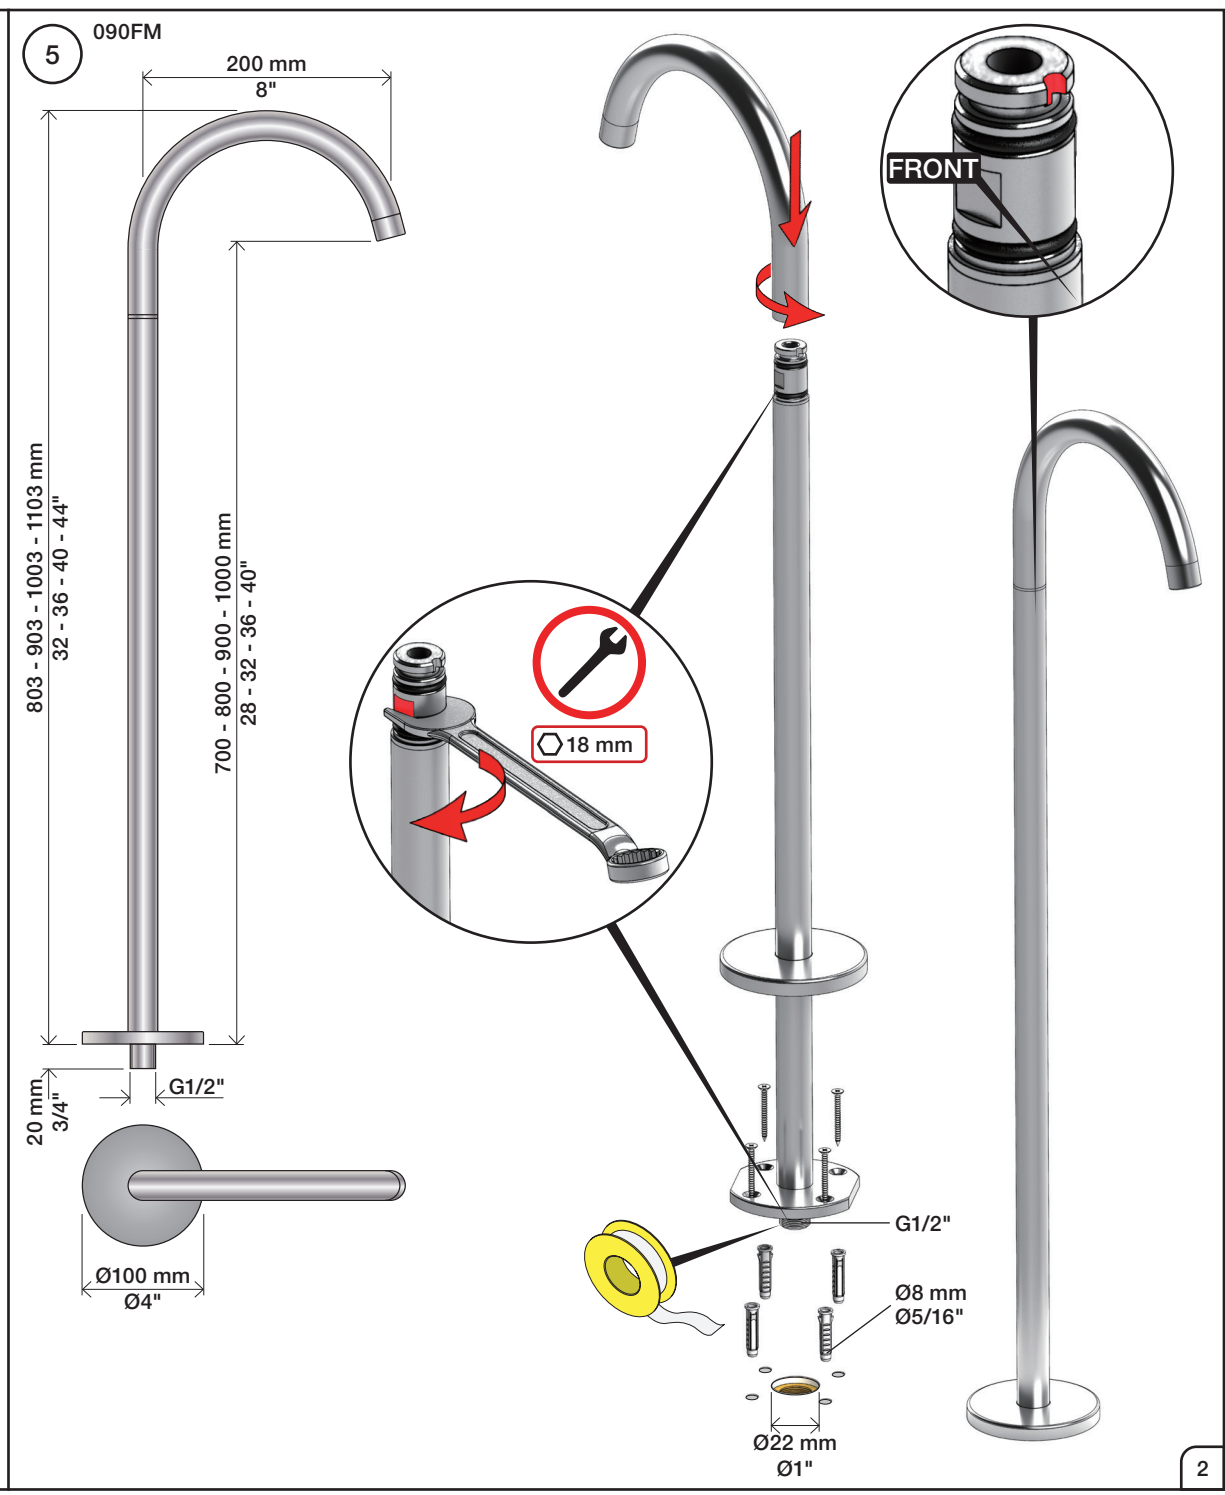

vola

VOLA 090, 090A, 090B:
 VOLA 090C, 090D, 090E:
 VOLA 090G, 090H, 090I, 090V:

1 - 4

VOLA 090FM:

5

Fitting instruction Monteringsvægledning
 Montageanleitung Montage hanledning
 Monteringsvejledning Manuel de montage

04/00045
 04/00109

www.vola.com

vola

mnt_090_V4_40999824
 21-11-2023

mm:	Ø	H	D	h
090	19	210	200	145
090A	19	110	85	40
090B	19	185	100	114
090C	24	185	100	114
090D	24	220	200	130
090E	24	170	200	65
090G	19	185	140	105
090H	19	265	220	155
090I	19	325	220	215
090V	19	355	145	270

Inches:	Ø	H	D	h
090	3/4"	8 1/4"	8"	5 3/4"
090A	3/4"	4 1/4"	3 1/2"	1 1/2"
090B	3/4"	7"	4"	4 1/2"
090C	1"	7"	4"	4 1/2"
090D	1"	8 3/4"	8"	5"
090E	1"	6 3/4"	8"	2 1/2"
090G	3/4"	7"	5 1/2"	4"
090H	3/4"	10 1/2"	8 5/8"	6"
090I	3/4"	12 3/4"	8 5/8"	8 1/2"
090V	3/4"	14"	5 3/4"	10 1/2"

- VR277K: VR22, VR269, VR277
- VR297: VR20, VR22, VR269, VR273, VR277, VR294, VR295, VR296
- VR434: VR445, VR446, 2xVR455, VR502
- VR437: VR97, VR98, 2xVR444, VR450, VR451
- NR.10: VR20, VR22, VR273, VR294, VR295
- VR090: VR15P, VR16L9