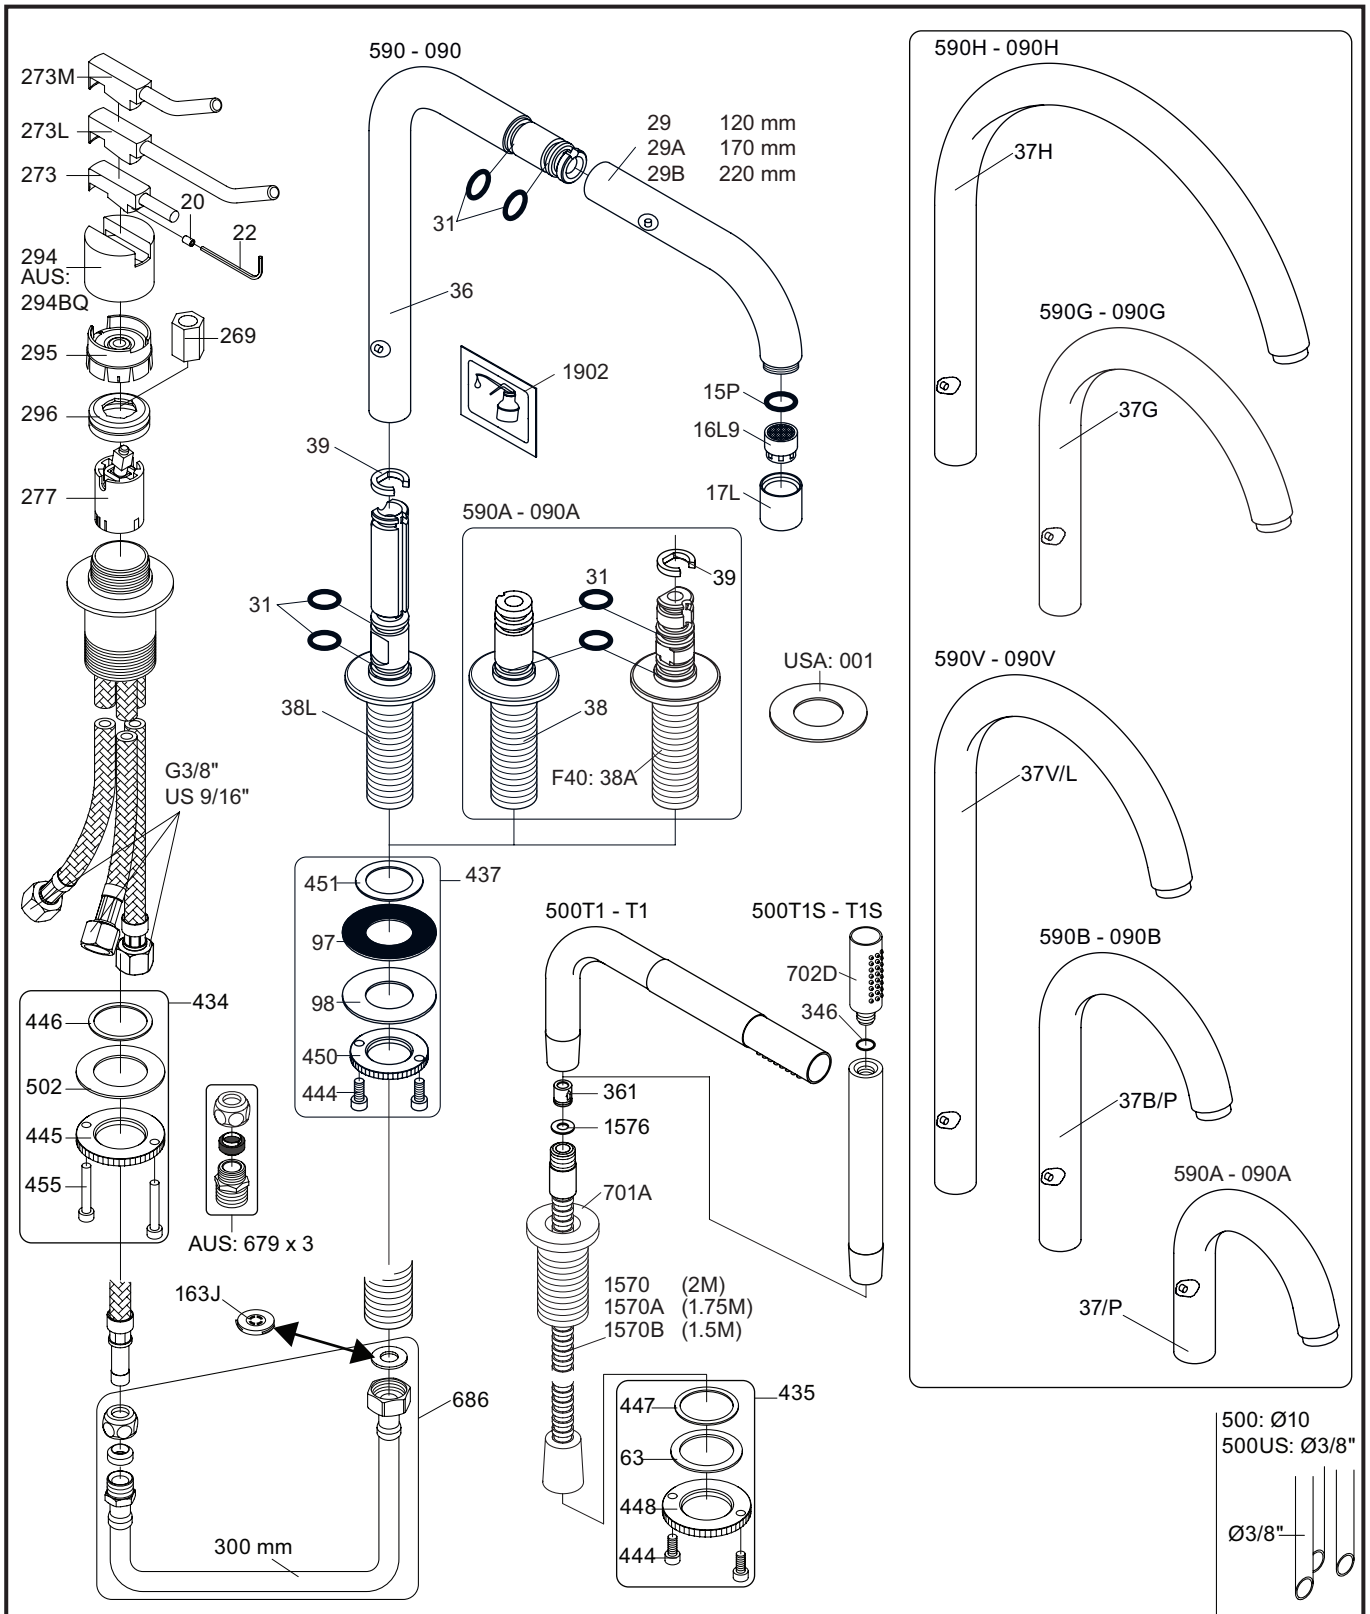

vola

VOLA 090, 090A, 090B:
 VOLA 090C, 090D, 090E:
 VOLA 090G, 090H, 090I, 090V:

1 - 4

VOLA 090FM:

5

Fitting instruction Monteringsvægledning
 Montageanleitung Montage hanledning
 Monteringsvejledning Manuel de montage

04/00045
 04/00109

www.vola.com

vola

mnt_090_V4_40999824
 21-11-2023

mm:	Ø	H	D	h
090	19	210	200	145
090A	19	110	85	40
090B	19	185	100	114
090C	24	185	100	114
090D	24	220	200	130
090E	24	170	200	65
090G	19	185	140	105
090H	19	265	220	155
090I	19	325	220	215
090V	19	355	145	270

Inches:	Ø	H	D	h
090	3/4"	8 1/4"	8"	5 3/4"
090A	3/4"	4 1/4"	3 1/2"	1 1/2"
090B	3/4"	7"	4"	4 1/2"
090C	1"	7"	4"	4 1/2"
090D	1"	8 3/4"	8"	5"
090E	1"	6 3/4"	8"	2 1/2"
090G	3/4"	7"	5 1/2"	4"
090H	3/4"	10 1/2"	8 5/8"	6"
090I	3/4"	12 3/4"	8 5/8"	8 1/2"
090V	3/4"	14"	5 3/4"	10 1/2"

vola
 Lunavej 2
 DK-8700 Horsens
 Tlf : + 45 7023 5500
 sales@vola.com
 www.vola.com

VOLA 090V

Date
 Apr. 12

Rev.
 3

Sheet
 SB 19.5

500:

500: Ø10
500US: Ø3/8"

- VR277K: VR22, VR269, VR277
- VR297: VR20, VR22, VR269, VR273, VR277, VR294, VR295, VR296
- VR434: 2xVR444, VR445, 2xVR455, VR502
- NR.10: VR20, VR22, VR273, VR294, VR295