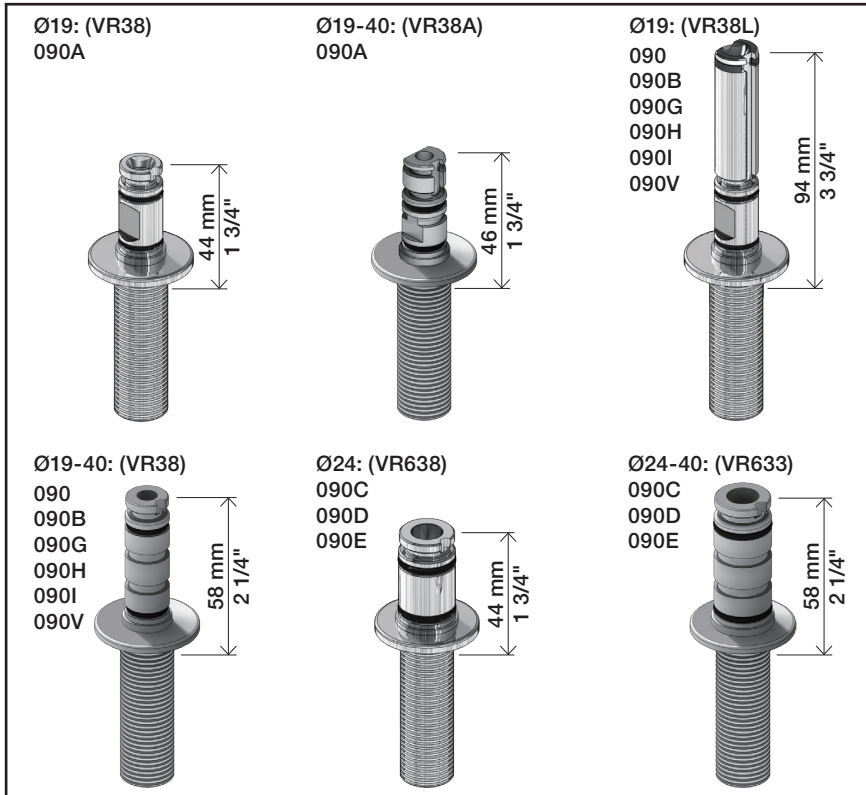

vola

VOLA 090, 090A, 090B:
 VOLA 090C, 090D, 090E:
 VOLA 090G, 090H, 090I, 090V:

1 - 4

VOLA 090FM:

5

Fitting instruction Monteringsvægledning
 Montageanleitung Montage hanledning
 Monteringsvejledning Manuel de montage

04/00045
 04/00109

www.vola.com

vola

mnt_090_V4_40999824
 21-11-2023

mm:	Ø	H	D	h
090	19	210	200	145
090A	19	110	85	40
090B	19	185	100	114
090C	24	185	100	114
090D	24	220	200	130
090E	24	170	200	65
090G	19	185	140	105
090H	19	265	220	155
090I	19	325	220	215
090V	19	355	145	270

Inches:	Ø	H	D	h
090	3/4"	8 1/4"	8"	5 3/4"
090A	3/4"	4 1/4"	3 1/2"	1 1/2"
090B	3/4"	7"	4"	4 1/2"
090C	1"	7"	4"	4 1/2"
090D	1"	8 3/4"	8"	5"
090E	1"	6 3/4"	8"	2 1/2"
090G	3/4"	7"	5 1/2"	4"
090H	3/4"	10 1/2"	8 5/8"	6"
090I	3/4"	12 3/4"	8 5/8"	8 1/2"
090V	3/4"	14"	5 3/4"	10 1/2"

vola
 Lunavej 2
 DK-8700 Horsens
 Tlf : + 45 7023 5500
 sales@vola.com
 www.vola.com

VOLA 090

Date
Okt. 16

Rev.
3

Sheet
SB 18

500:

500: Ø10
500US: Ø3/8"

- VR277K: VR22, VR269, VR277
- VR297: VR20, VR22, VR269, VR273, VR277, VR294, VR295, VR296
- VR434: 2xVR444, VR445, 2xVR455, VR502
- NR.10: VR20, VR22, VR273, VR294, VR295