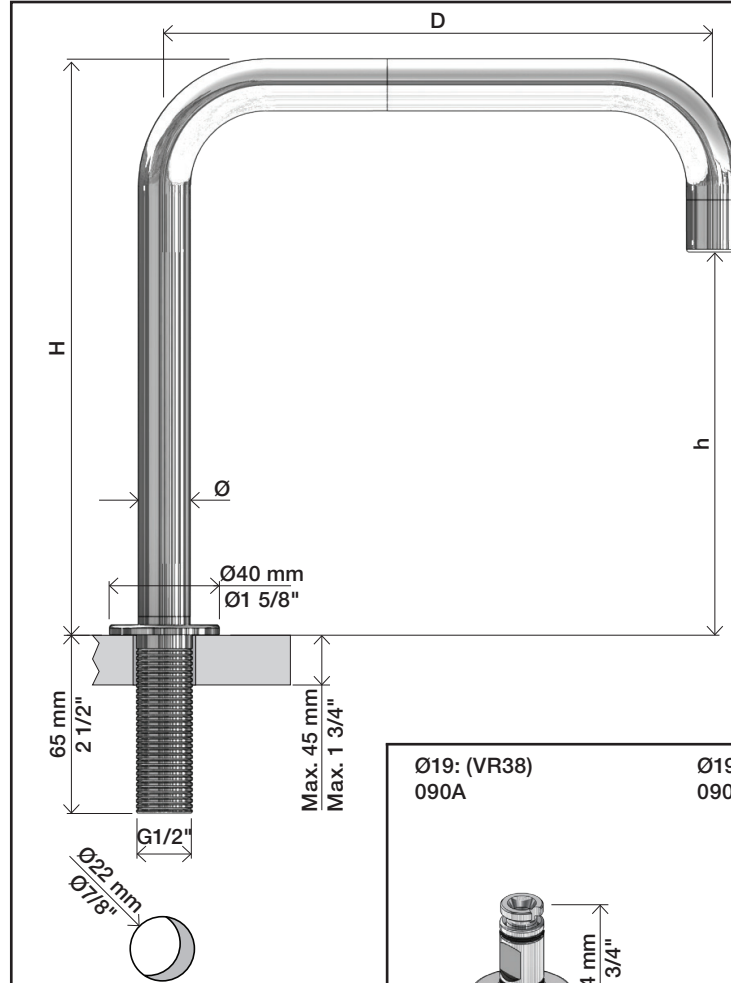

vola

VOLA 090, 090A, 090B:
 VOLA 090C, 090D, 090E:
 VOLA 090G, 090H, 090I, 090V:

1 - 4

VOLA 090FM:

5

Fitting instruction Monteringsvægledning
 Montageanleitung Montage hanledning
 Monteringsvejledning Manuel de montage

04/00045
 04/00109

www.vola.com

vola

mnt_090_V4_40999824
 21-11-2023

mm:	Ø	H	D	h
090	19	210	200	145
090A	19	110	85	40
090B	19	185	100	114
090C	24	185	100	114
090D	24	220	200	130
090E	24	170	200	65
090G	19	185	140	105
090H	19	265	220	155
090I	19	325	220	215
090V	19	355	145	270

Inches:	Ø	H	D	h
090	3/4"	8 1/4"	8"	5 3/4"
090A	3/4"	4 1/4"	3 1/2"	1 1/2"
090B	3/4"	7"	4"	4 1/2"
090C	1"	7"	4"	4 1/2"
090D	1"	8 3/4"	8"	5"
090E	1"	6 3/4"	8"	2 1/2"
090G	3/4"	7"	5 1/2"	4"
090H	3/4"	10 1/2"	8 5/8"	6"
090I	3/4"	12 3/4"	8 5/8"	8 1/2"
090V	3/4"	14"	5 3/4"	10 1/2"

vola
 Lunavej 2
 DK-8700 Horsens
 Tlf : + 45 7023 5500
 sales@vola.com
 www.vola.com

VOLA 090

Date
Okt. 16

Rev.
3

Sheet
SB 18

500:

500: Ø10
500US: Ø3/8"

- VR277K: VR22, VR269, VR277
- VR297: VR20, VR22, VR269, VR273, VR277, VR294, VR295, VR296
- VR434: 2xVR444, VR445, 2xVR455, VR502
- NR.10: VR20, VR22, VR273, VR294, VR295