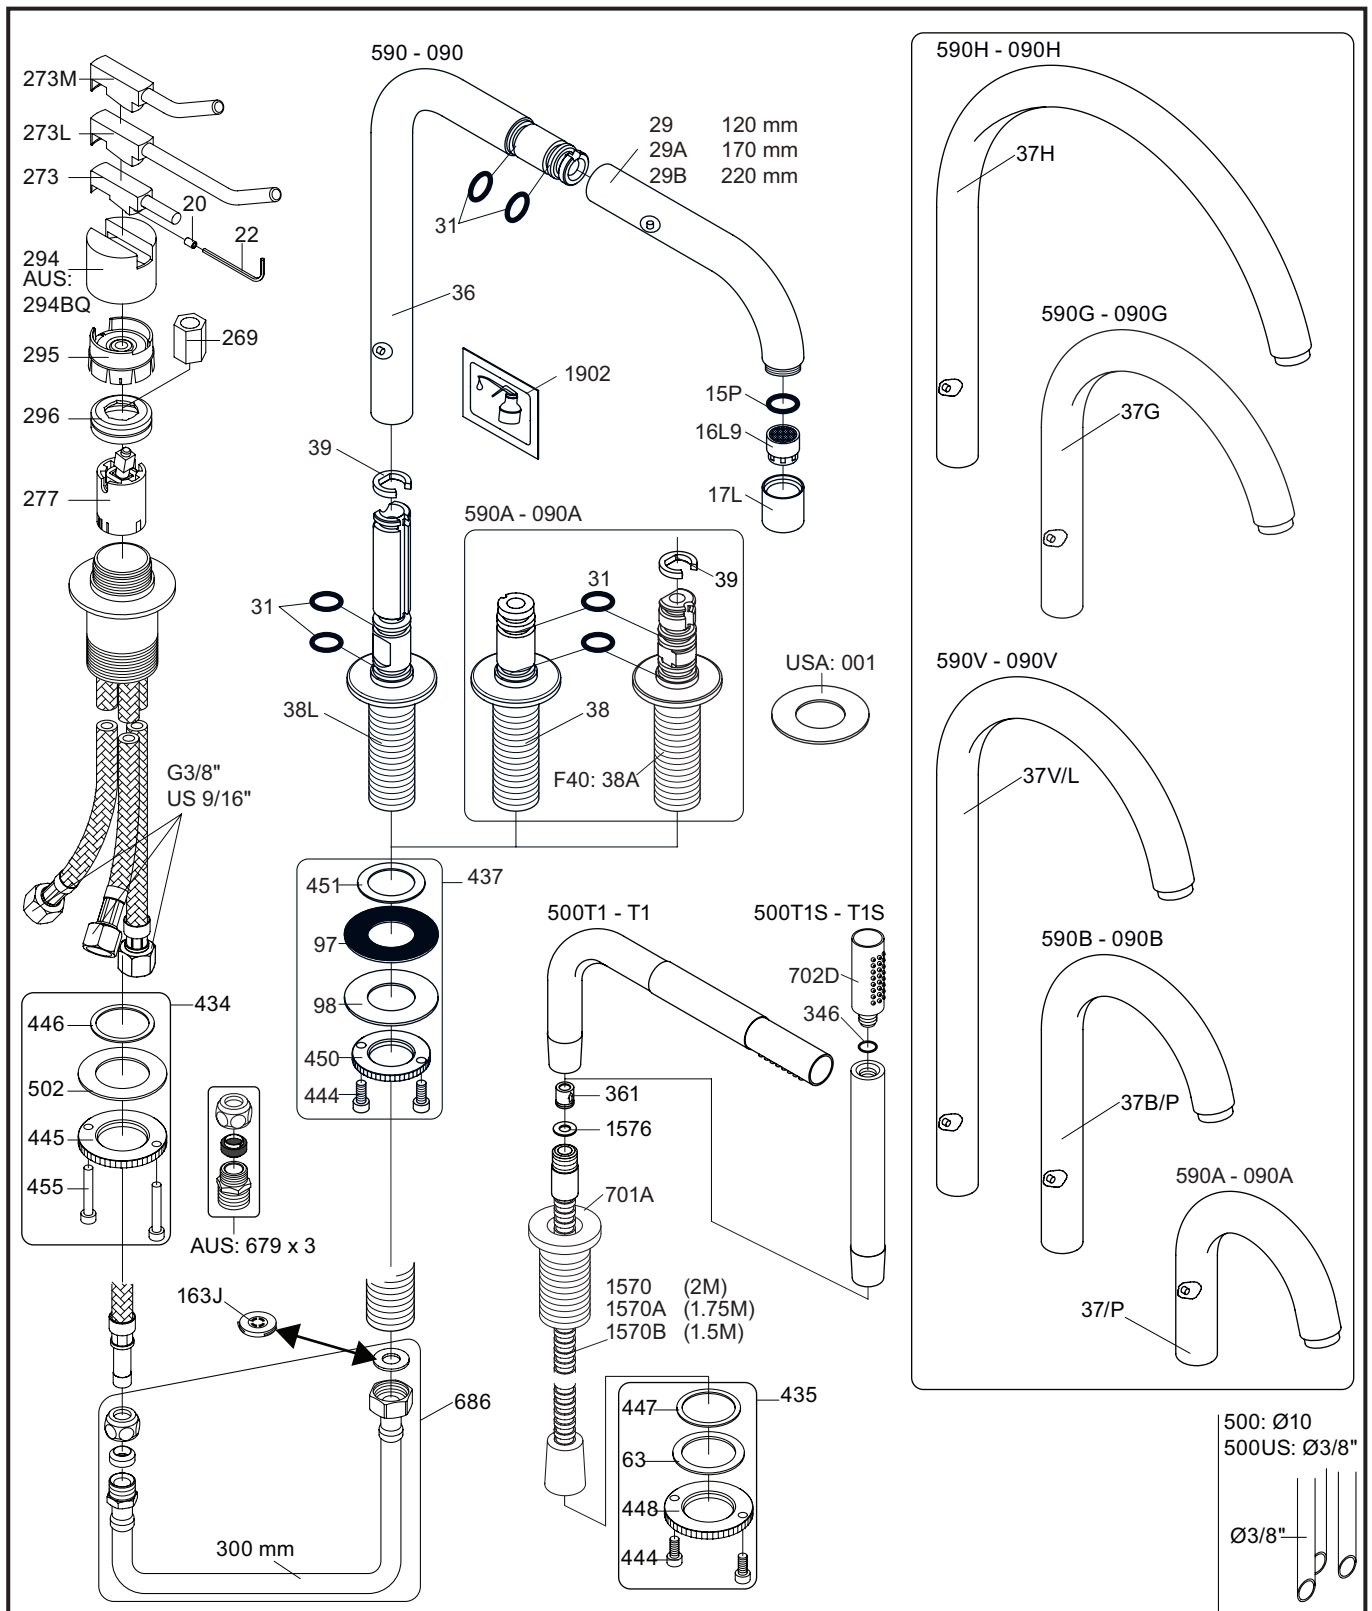

vola

VOLA 090, 090A, 090B:
 VOLA 090C, 090D, 090E:
 VOLA 090G, 090H, 090I, 090V:

1 - 4

VOLA 090FM:

5

Fitting instruction Monteringsvægledning
 Montageanleitung Montage hanledning
 Monteringsvejledning Manuel de montage

04/00045
 04/00109

www.vola.com

vola

mnt_090_V4_40999824
 21-11-2023

mm:	Ø	H	D	h
090	19	210	200	145
090A	19	110	85	40
090B	19	185	100	114
090C	24	185	100	114
090D	24	220	200	130
090E	24	170	200	65
090G	19	185	140	105
090H	19	265	220	155
090I	19	325	220	215
090V	19	355	145	270

Inches:	Ø	H	D	h
090	3/4"	8 1/4"	8"	5 3/4"
090A	3/4"	4 1/4"	3 1/2"	1 1/2"
090B	3/4"	7"	4"	4 1/2"
090C	1"	7"	4"	4 1/2"
090D	1"	8 3/4"	8"	5"
090E	1"	6 3/4"	8"	2 1/2"
090G	3/4"	7"	5 1/2"	4"
090H	3/4"	10 1/2"	8 5/8"	6"
090I	3/4"	12 3/4"	8 5/8"	8 1/2"
090V	3/4"	14"	5 3/4"	10 1/2"

vola
 Lunavej 2
 DK-8700 Horsens
 Tlf : + 45 7023 5500
 sales@vola.com
 www.vola.com

VOLA 090

Date
Okt. 16

Rev.
3

Sheet
SB 18

500:

500: Ø10
500US: Ø3/8"

- VR277K: VR22, VR269, VR277
- VR297: VR20, VR22, VR269, VR273, VR277, VR294, VR295, VR296
- VR434: 2xVR444, VR445, 2xVR455, VR502
- NR.10: VR20, VR22, VR273, VR294, VR295