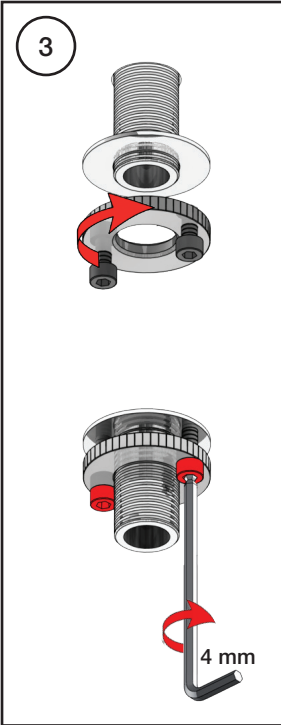

vola

VOLA 090, 090A, 090B:
 VOLA 090C, 090D, 090E:
 VOLA 090G, 090H, 090I, 090V:

1 - 4

VOLA 090FM:

5

Fitting instruction Monteringsvægledning
 Montageanleitung Montage hanledning
 Monteringsvejledning Manuel de montage

04/00045
 04/00109

www.vola.com

vola

mnt_090_V4_40999824
 21-11-2023

mm:	Ø	H	D	h
090	19	210	200	145
090A	19	110	85	40
090B	19	185	100	114
090C	24	185	100	114
090D	24	220	200	130
090E	24	170	200	65
090G	19	185	140	105
090H	19	265	220	155
090I	19	325	220	215
090V	19	355	145	270

Inches:	Ø	H	D	h
090	3/4"	8 1/4"	8"	5 3/4"
090A	3/4"	4 1/4"	3 1/2"	1 1/2"
090B	3/4"	7"	4"	4 1/2"
090C	1"	7"	4"	4 1/2"
090D	1"	8 3/4"	8"	5"
090E	1"	6 3/4"	8"	2 1/2"
090G	3/4"	7"	5 1/2"	4"
090H	3/4"	10 1/2"	8 5/8"	6"
090I	3/4"	12 3/4"	8 5/8"	8 1/2"
090V	3/4"	14"	5 3/4"	10 1/2"

vola
 Lunavej 2
 DK-8700 Horsens
 Tlf : + 45 7023 5500
 sales@vola.com
 www.vola.com

VOLA 090

Date
Okt. 16

Rev.
3

Sheet
SB 18

500:

500: Ø10
500US: Ø3/8"

- VR277K: VR22, VR269, VR277
- VR297: VR20, VR22, VR269, VR273, VR277, VR294, VR295, VR296
- VR434: 2xVR444, VR445, 2xVR455, VR502
- NR.10: VR20, VR22, VR273, VR294, VR295