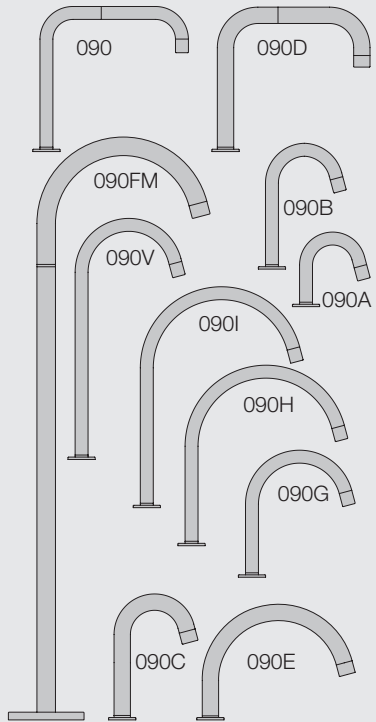

vola

VOLA 090, 090A, 090B:
 VOLA 090C, 090D, 090E:
 VOLA 090G, 090H, 090I, 090V:

1 - 4

VOLA 090FM:

5

Fitting instruction Monteringsvægledning
 Montageanleitung Montage hanledning
 Monteringsvejledning Manuel de montage

04/00045
 04/00109

www.vola.com

vola

mnt_090_V4_40999824
 21-11-2023

mm:	Ø	H	D	h
090	19	210	200	145
090A	19	110	85	40
090B	19	185	100	114
090C	24	185	100	114
090D	24	220	200	130
090E	24	170	200	65
090G	19	185	140	105
090H	19	265	220	155
090I	19	325	220	215
090V	19	355	145	270

Inches:	Ø	H	D	h
090	3/4"	8 1/4"	8"	5 3/4"
090A	3/4"	4 1/4"	3 1/2"	1 1/2"
090B	3/4"	7"	4"	4 1/2"
090C	1"	7"	4"	4 1/2"
090D	1"	8 3/4"	8"	5"
090E	1"	6 3/4"	8"	2 1/2"
090G	3/4"	7"	5 1/2"	4"
090H	3/4"	10 1/2"	8 5/8"	6"
090I	3/4"	12 3/4"	8 5/8"	8 1/2"
090V	3/4"	14"	5 3/4"	10 1/2"

vola
 Lunavej 2
 DK-8700 Horsens
 Tlf : + 45 7023 5500
 sales@vola.com
 www.vola.com

VOLA 090

Date
Okt. 16

Rev.
3

Sheet
SB 18

500:

500: Ø10
500US: Ø3/8"

- VR277K: VR22, VR269, VR277
- VR297: VR20, VR22, VR269, VR273, VR277, VR294, VR295, VR296
- VR434: 2xVR444, VR445, 2xVR455, VR502
- NR.10: VR20, VR22, VR273, VR294, VR295