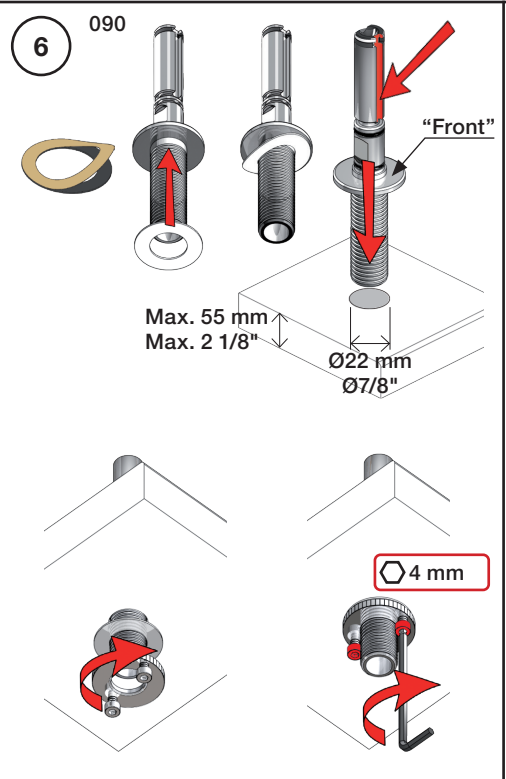

vola

VOLA 090, 090A, 090B:
 VOLA 090C, 090D, 090E:
 VOLA 090G, 090H, 090I, 090V:

1 - 4

VOLA 090FM:

5

Fitting instruction Monteringsvægledning
 Montageanleitung Montage hanledning
 Monteringsvejledning Manuel de montage

04/00045
 04/00109

www.vola.com

vola

mnt_090_V4_40999824
 21-11-2023

mm:	Ø	H	D	h
090	19	210	200	145
090A	19	110	85	40
090B	19	185	100	114
090C	24	185	100	114
090D	24	220	200	130
090E	24	170	200	65
090G	19	185	140	105
090H	19	265	220	155
090I	19	325	220	215
090V	19	355	145	270

Inches:	Ø	H	D	h
090	3/4"	8 1/4"	8"	5 3/4"
090A	3/4"	4 1/4"	3 1/2"	1 1/2"
090B	3/4"	7"	4"	4 1/2"
090C	1"	7"	4"	4 1/2"
090D	1"	8 3/4"	8"	5"
090E	1"	6 3/4"	8"	2 1/2"
090G	3/4"	7"	5 1/2"	4"
090H	3/4"	10 1/2"	8 5/8"	6"
090I	3/4"	12 3/4"	8 5/8"	8 1/2"
090V	3/4"	14"	5 3/4"	10 1/2"

vola
 Lunavej 2
 DK-8700 Horsens
 Tlf : + 45 7023 5500
 sales@vola.com
 www.vola.com

VOLA 090

Date
Okt. 16

Rev.
3

Sheet
SB 18

500:

500: Ø10
500US: Ø3/8"

- VR277K: VR22, VR269, VR277
- VR297: VR20, VR22, VR269, VR273, VR277, VR294, VR295, VR296
- VR434: 2xVR444, VR445, 2xVR455, VR502
- NR.10: VR20, VR22, VR273, VR294, VR295