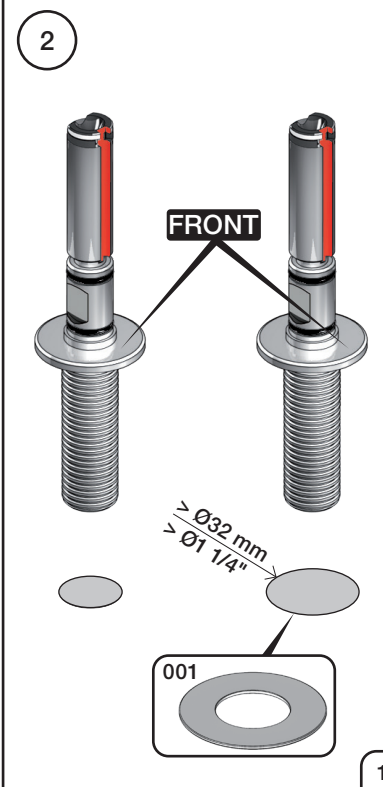

vola

VOLA 090, 090A, 090B:
 VOLA 090C, 090D, 090E:
 VOLA 090G, 090H, 090I, 090V:

1 - 4

VOLA 090FM:

5

Fitting instruction Monteringsvægledning
 Montageanleitung Montage hanledning
 Monteringsvejledning Manuel de montage

04/00045
 04/00109

www.vola.com

vola

mnt_090_V4_40999824
 21-11-2023

mm:	Ø	H	D	h
090	19	210	200	145
090A	19	110	85	40
090B	19	185	100	114
090C	24	185	100	114
090D	24	220	200	130
090E	24	170	200	65
090G	19	185	140	105
090H	19	265	220	155
090I	19	325	220	215
090V	19	355	145	270

Inches:	Ø	H	D	h
090	3/4"	8 1/4"	8"	5 3/4"
090A	3/4"	4 1/4"	3 1/2"	1 1/2"
090B	3/4"	7"	4"	4 1/2"
090C	1"	7"	4"	4 1/2"
090D	1"	8 3/4"	8"	5"
090E	1"	6 3/4"	8"	2 1/2"
090G	3/4"	7"	5 1/2"	4"
090H	3/4"	10 1/2"	8 5/8"	6"
090I	3/4"	12 3/4"	8 5/8"	8 1/2"
090V	3/4"	14"	5 3/4"	10 1/2"

vola
 Lunavej 2
 DK-8700 Horsens
 Tlf : + 45 7023 5500
 sales@vola.com
 www.vola.com

VOLA 090

Date
Okt. 16

Rev.
3

Sheet
SB 18

500:

500: Ø10
500US: Ø3/8"

- VR277K: VR22, VR269, VR277
- VR297: VR20, VR22, VR269, VR273, VR277, VR294, VR295, VR296
- VR434: 2xVR444, VR445, 2xVR455, VR502
- NR.10: VR20, VR22, VR273, VR294, VR295