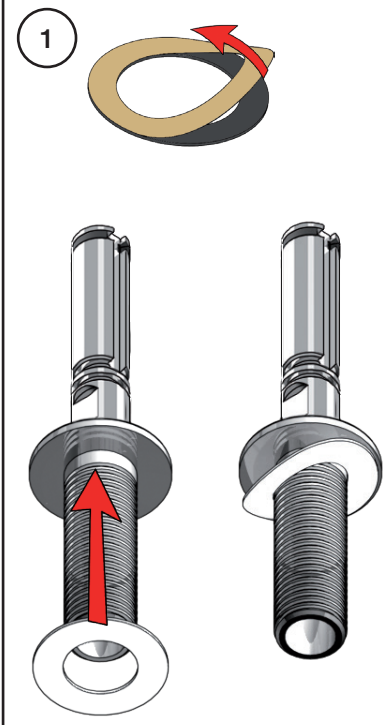

vola

VOLA 090, 090A, 090B:
 VOLA 090C, 090D, 090E:
 VOLA 090G, 090H, 090I, 090V:

1 - 4

VOLA 090FM:

5

Fitting instruction Monteringsvægledning
 Montageanleitung Montage hanledning
 Monteringsvejledning Manuel de montage

04/00045
 04/00109

www.vola.com

vola

mnt_090_V4_40999824
 21-11-2023

mm:	Ø	H	D	h
090	19	210	200	145
090A	19	110	85	40
090B	19	185	100	114
090C	24	185	100	114
090D	24	220	200	130
090E	24	170	200	65
090G	19	185	140	105
090H	19	265	220	155
090I	19	325	220	215
090V	19	355	145	270

Inches:	Ø	H	D	h
090	3/4"	8 1/4"	8"	5 3/4"
090A	3/4"	4 1/4"	3 1/2"	1 1/2"
090B	3/4"	7"	4"	4 1/2"
090C	1"	7"	4"	4 1/2"
090D	1"	8 3/4"	8"	5"
090E	1"	6 3/4"	8"	2 1/2"
090G	3/4"	7"	5 1/2"	4"
090H	3/4"	10 1/2"	8 5/8"	6"
090I	3/4"	12 3/4"	8 5/8"	8 1/2"
090V	3/4"	14"	5 3/4"	10 1/2"

vola
 Lunavej 2
 DK-8700 Horsens
 Tlf : + 45 7023 5500
 sales@vola.com
 www.vola.com

VOLA 090

Date
Okt. 16

Rev.
3

Sheet
SB 18

500:

500: Ø10
500US: Ø3/8"

- VR277K: VR22, VR269, VR277
- VR297: VR20, VR22, VR269, VR273, VR277, VR294, VR295, VR296
- VR434: 2xVR444, VR445, 2xVR455, VR502
- NR.10: VR20, VR22, VR273, VR294, VR295