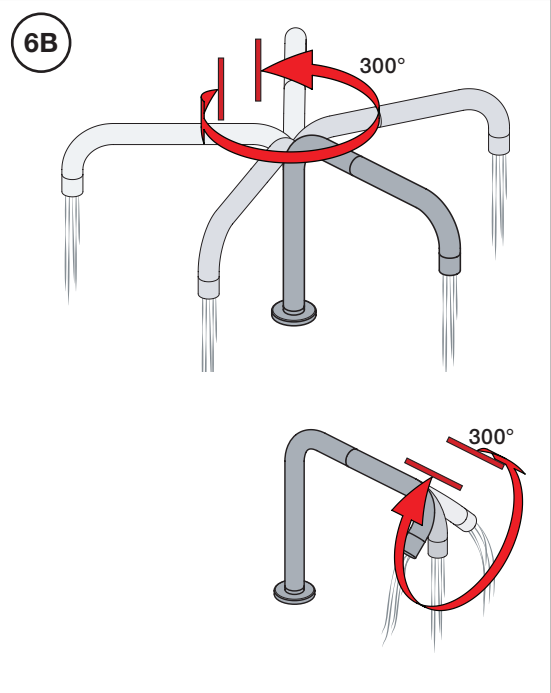

vola

VOLA 090, 090A, 090B:
 VOLA 090C, 090D, 090E:
 VOLA 090G, 090H, 090I, 090V:

1 - 4

VOLA 090FM:

5

Fitting instruction Monteringsvægledning
 Montageanleitung Montage hanledning
 Monteringsvejledning Manuel de montage

Inches:	Ø	H	D	h
090	3/4"	8 1/4"	8"	5 3/4"
090A	3/4"	4 1/4"	3 1/2"	1 1/2"
090B	3/4"	7"	4"	4 1/2"
090C	1"	7"	4"	4 1/2"
090D	1"	8 3/4"	8"	5"
090E	1"	6 3/4"	8"	2 1/2"
090G	3/4"	7"	5 1/2"	4"
090H	3/4"	10 1/2"	8 5/8"	6"
090I	3/4"	12 3/4"	8 5/8"	8 1/2"
090V	3/4"	14"	5 3/4"	10 1/2"