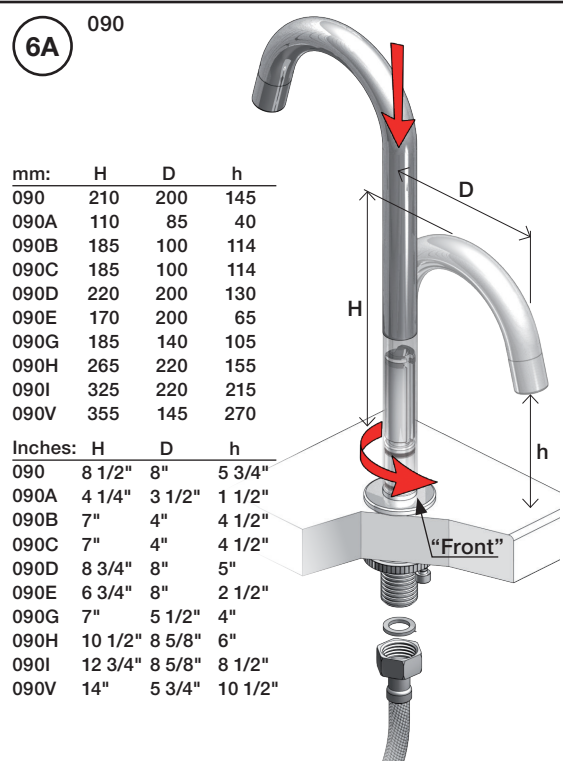

VOLA 500, 590, 500T1
 VOLA 2500
 VOLA SC1, SC3, SC5, SC7, SC9, SC10, SC12

Fitting instruction
 Montageanleitung
 Monteringsvejledning
 Monteringsvægledning
 Montage hanleiding
 Manuel de montage

04/00027
 04/00038

Data, 3 Bar /43.5 Psi:

	l/min.	Gal/min.
500:	14,5	3,8
590:	9,0	2,4
500-T1:	11,0	2,9
2500:	18,7	4,9
SC1:	18,7	4,9
SC5, 7:	18,0	4,8
SC9:	11,0	2,9

Max. 65°C, 150°F

500/2500:

www.vola.com
 500 - 2500_V0_40998137
 02-10-2023

vola

VOLA 090, 090A, 090B:
 VOLA 090C, 090D, 090E:
 VOLA 090G, 090H, 090I, 090V:

1 - 4

VOLA 090FM:

5

Fitting instruction Monteringsvægledning
 Montageanleitung Montage hanledning
 Monteringsvejledning Manuel de montage

Inches:	Ø	H	D	h
090	3/4"	8 1/4"	8"	5 3/4"
090A	3/4"	4 1/4"	3 1/2"	1 1/2"
090B	3/4"	7"	4"	4 1/2"
090C	1"	7"	4"	4 1/2"
090D	1"	8 3/4"	8"	5"
090E	1"	6 3/4"	8"	2 1/2"
090G	3/4"	7"	5 1/2"	4"
090H	3/4"	10 1/2"	8 5/8"	6"
090I	3/4"	12 3/4"	8 5/8"	8 1/2"
090V	3/4"	14"	5 3/4"	10 1/2"