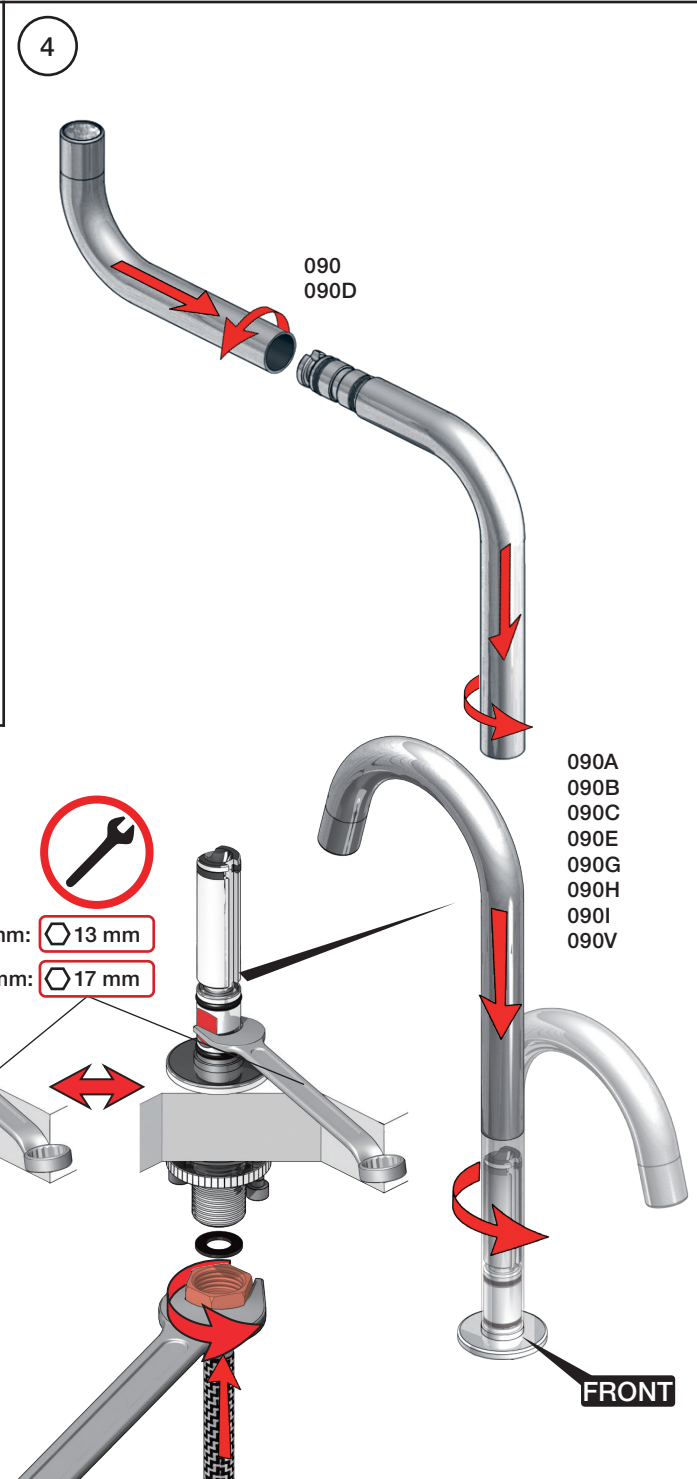

vola

VOLA 090, 090A, 090B:
 VOLA 090C, 090D, 090E:
 VOLA 090G, 090H, 090I, 090V:

1 - 4

VOLA 090FM:

5

Fitting instruction Monteringsvægledning
 Montageanleitung Montage hanledning
 Monteringsvejledning Manuel de montage

04/00045
 04/00109

www.vola.com

vola

mnt_090_V4_40999824
 21-11-2023

mm:	Ø	H	D	h
090	19	210	200	145
090A	19	110	85	40
090B	19	185	100	114
090C	24	185	100	114
090D	24	220	200	130
090E	24	170	200	65
090G	19	185	140	105
090H	19	265	220	155
090I	19	325	220	215
090V	19	355	145	270

Inches:	Ø	H	D	h
090	3/4"	8 1/4"	8"	5 3/4"
090A	3/4"	4 1/4"	3 1/2"	1 1/2"
090B	3/4"	7"	4"	4 1/2"
090C	1"	7"	4"	4 1/2"
090D	1"	8 3/4"	8"	5"
090E	1"	6 3/4"	8"	2 1/2"
090G	3/4"	7"	5 1/2"	4"
090H	3/4"	10 1/2"	8 5/8"	6"
090I	3/4"	12 3/4"	8 5/8"	8 1/2"
090V	3/4"	14"	5 3/4"	10 1/2"

- VR277K: VR22, VR269, VR277
- VR297: VR20, VR22, VR269, VR273, VR277, VR294, VR295, VR296
- VR434: 2xVR444, VR445, 2xVR455, VR502
- NR.10: VR20, VR22, VR273, VR294, VR295

VOLA 500/M/L

Date
Jan. 23

Rev.
4