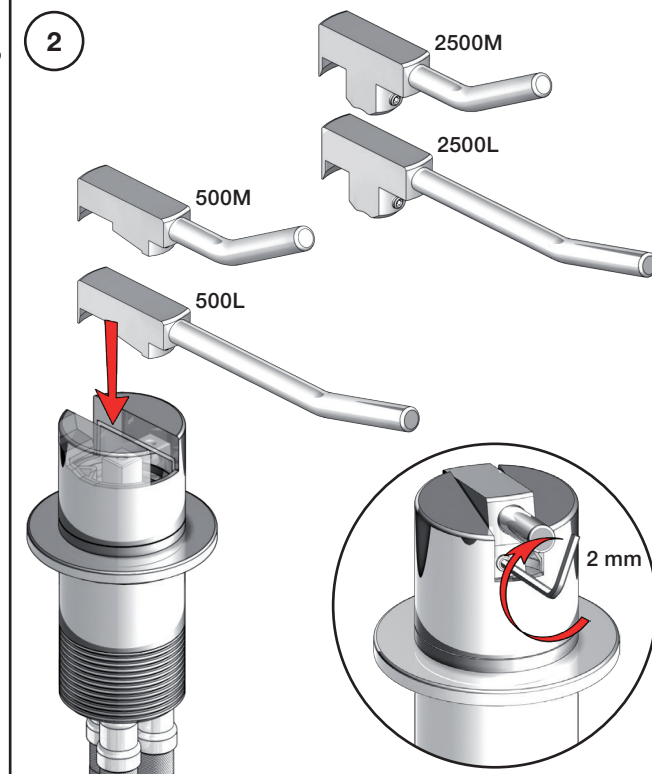

Data, 3 Bar /43.5 Psi:

	l/min.	Gal/min.
500:	14,5	3,8
590:	9,0	2,4
500-T1:	11,0	2,9
2500:	18,7	4,9
SC1:	18,7	4,9
SC5, 7:	18,0	4,8
SC9:	11,0	2,9

Max. 65°C, 150°F

500/2500: