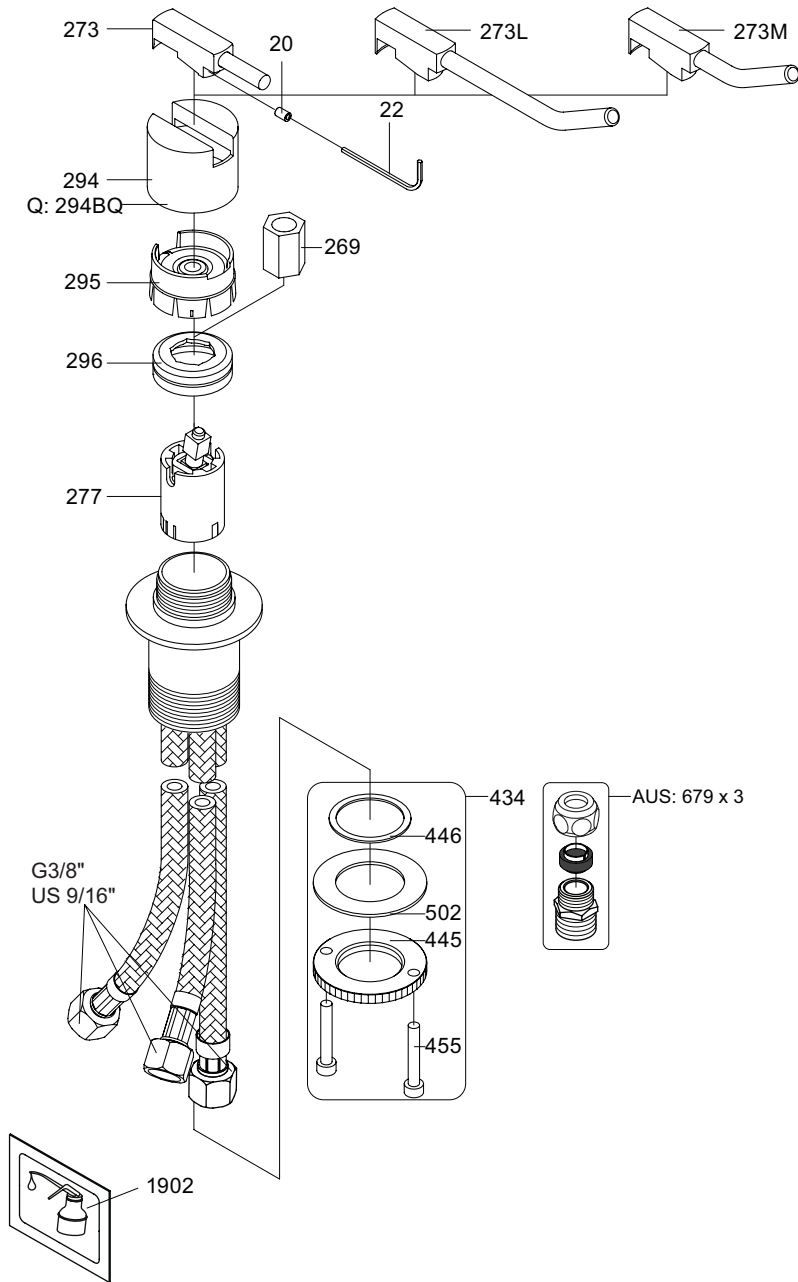

04/00045
 04/00109

www.vola.com

vola

mnt_090_V4_40999824
 21-11-2023

mm:	Ø	H	D	h
090	19	210	200	145
090A	19	110	85	40
090B	19	185	100	114
090C	24	185	100	114
090D	24	220	200	130
090E	24	170	200	65
090G	19	185	140	105
090H	19	265	220	155
090I	19	325	220	215
090V	19	355	145	270

Inches:	Ø	H	D	h
090	3/4"	8 1/4"	8"	5 3/4"
090A	3/4"	4 1/4"	3 1/2"	1 1/2"
090B	3/4"	7"	4"	4 1/2"
090C	1"	7"	4"	4 1/2"
090D	1"	8 3/4"	8"	5"
090E	1"	6 3/4"	8"	2 1/2"
090G	3/4"	7"	5 1/2"	4"
090H	3/4"	10 1/2"	8 5/8"	6"
090I	3/4"	12 3/4"	8 5/8"	8 1/2"
090V	3/4"	14"	5 3/4"	10 1/2"

VR17L9K: VR15P, VR16L9, VR17L
 VR437: VR98, 2xVR444, VR450, VR451

vola
 Lunavej 2
 DK-8700 Horsens
 Tlf : + 45 7023 5500
 sales@vola.com
 www.vola.com

VOLA 090H

Date
 Apr. 12

Rev.
 3

Sheet
 SB 19.4

500:

500: Ø10
500US: Ø3/8"

- VR277K: VR22, VR269, VR277
- VR297: VR20, VR22, VR269, VR273, VR277, VR294, VR295, VR296
- VR434: 2xVR444, VR445, 2xVR455, VR502
- NR.10: VR20, VR22, VR273, VR294, VR295

VOLA 500/M/L

Date
Jan. 23

Rev.
4