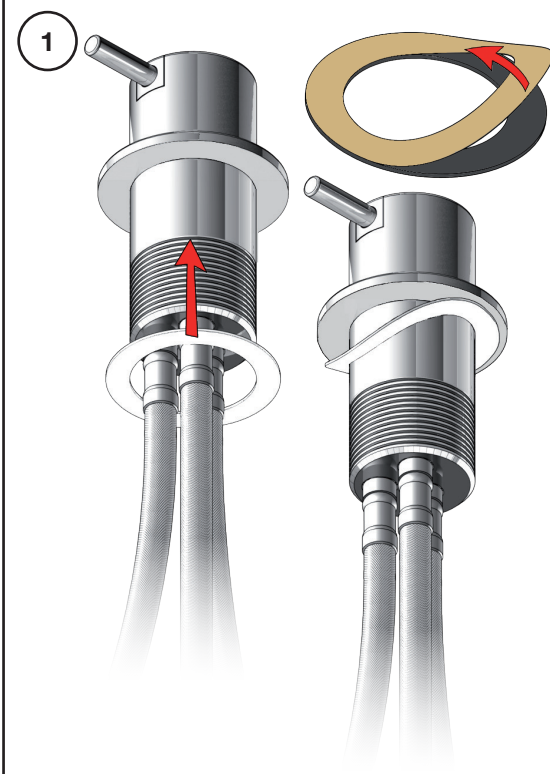

Data, 3 Bar /43.5 Psi:

	l/min.	Gal/min.
500:	14,5	3,8
590:	9,0	2,4
500-T1:	11,0	2,9
2500:	18,7	4,9
SC1:	18,7	4,9
SC5, 7:	18,0	4,8
SC9:	11,0	2,9

Max. 65°C, 150°F

500/2500: