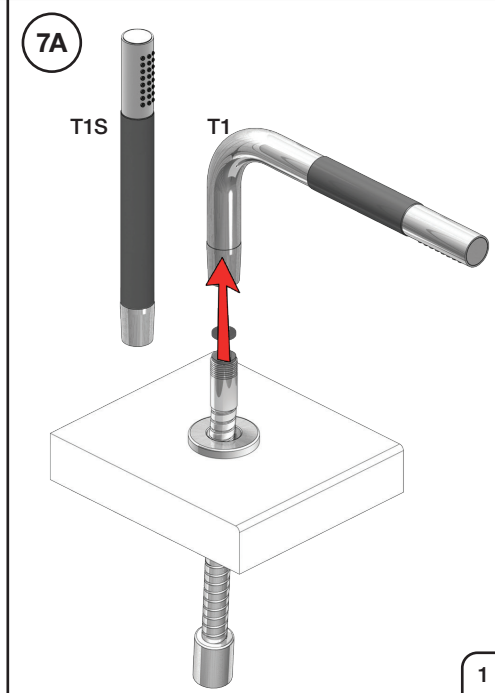

VOLA 500, 590, 500T1
 VOLA 2500
 VOLA SC1, SC3, SC5, SC7, SC9, SC10, SC12

Fitting instruction
 Montageanleitung
 Monteringsvejledning
 Monteringsvægledning
 Montage hanleiding
 Manuel de montage

04/00027
 04/00038

vola

VOLA 090, 090A, 090B:
 VOLA 090C, 090D, 090E:
 VOLA 090G, 090H, 090I, 090V:

1 - 4

VOLA 090FM:

5

Fitting instruction Monteringsvægledning
 Montageanleitung Montage hanledning
 Monteringsvejledning Manuel de montage

Inches:	Ø	H	D	h
090	3/4"	8 1/4"	8"	5 3/4"
090A	3/4"	4 1/4"	3 1/2"	1 1/2"
090B	3/4"	7"	4"	4 1/2"
090C	1"	7"	4"	4 1/2"
090D	1"	8 3/4"	8"	5"
090E	1"	6 3/4"	8"	2 1/2"
090G	3/4"	7"	5 1/2"	4"
090H	3/4"	10 1/2"	8 5/8"	6"
090I	3/4"	12 3/4"	8 5/8"	8 1/2"
090V	3/4"	14"	5 3/4"	10 1/2"