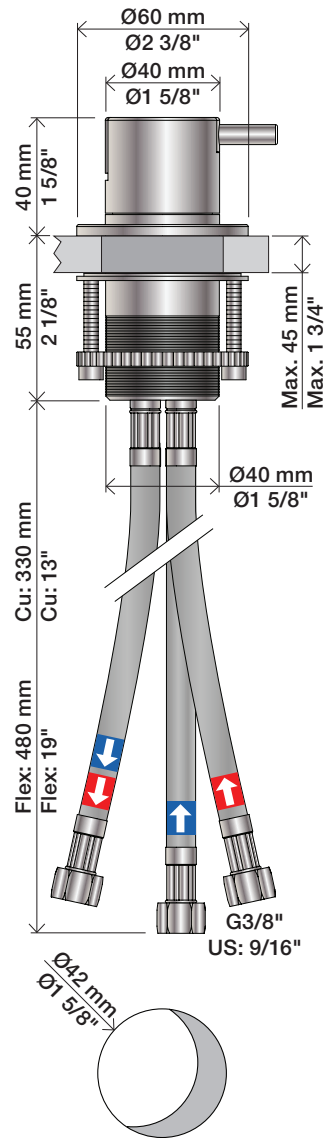

Data, 3 Bar /43.5 Psi:

	l/min.	Gal/min.
500:	14,5	3,8
590:	9,0	2,4
500-T1:	11,0	2,9
2500:	18,7	4,9
SC1:	18,7	4,9
SC5, 7:	18,0	4,8
SC9:	11,0	2,9

Max. 65°C, 150°F

500/2500: