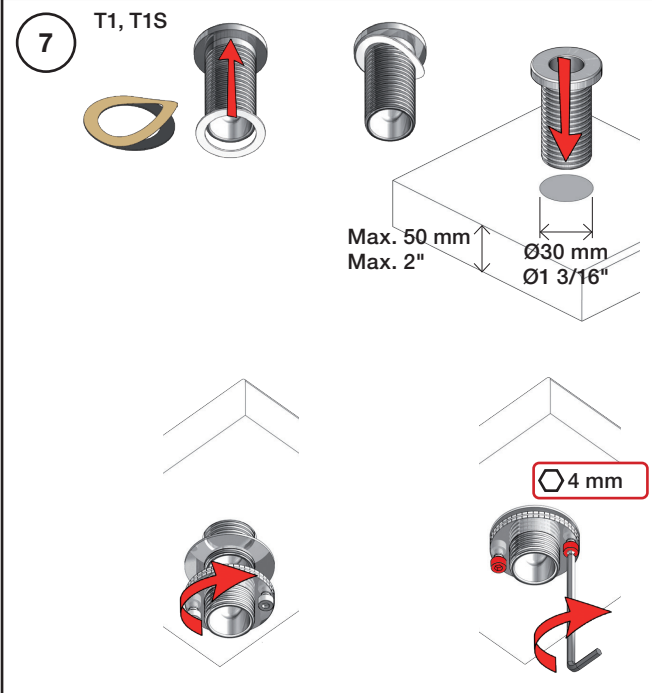

vola

VOLA 090, 090A, 090B:
 VOLA 090C, 090D, 090E:
 VOLA 090G, 090H, 090I, 090V:

1 - 4

VOLA 090FM:

5

Fitting instruction Monteringsvægledning
 Montageanleitung Montage hanledning
 Monteringsvejledning Manuel de montage

04/00045
 04/00109

www.vola.com

vola

mnt_090_V4_40999824
 21-11-2023

mm:	Ø	H	D	h
090	19	210	200	145
090A	19	110	85	40
090B	19	185	100	114
090C	24	185	100	114
090D	24	220	200	130
090E	24	170	200	65
090G	19	185	140	105
090H	19	265	220	155
090I	19	325	220	215
090V	19	355	145	270

Inches:	Ø	H	D	h
090	3/4"	8 1/4"	8"	5 3/4"
090A	3/4"	4 1/4"	3 1/2"	1 1/2"
090B	3/4"	7"	4"	4 1/2"
090C	1"	7"	4"	4 1/2"
090D	1"	8 3/4"	8"	5"
090E	1"	6 3/4"	8"	2 1/2"
090G	3/4"	7"	5 1/2"	4"
090H	3/4"	10 1/2"	8 5/8"	6"
090I	3/4"	12 3/4"	8 5/8"	8 1/2"
090V	3/4"	14"	5 3/4"	10 1/2"

VR17L9K: VR15P, VR16L9, VR17L
 VR437: VR98, 2xVR444, VR450, VR451

vola
 Lunavej 2
 DK-8700 Horsens
 Tlf : + 45 7023 5500
 sales@vola.com
 www.vola.com

VOLA 090H

Date
 Apr. 12

Rev.
 3

Sheet
 SB 19.4

500:

500: Ø10
500US: Ø3/8"