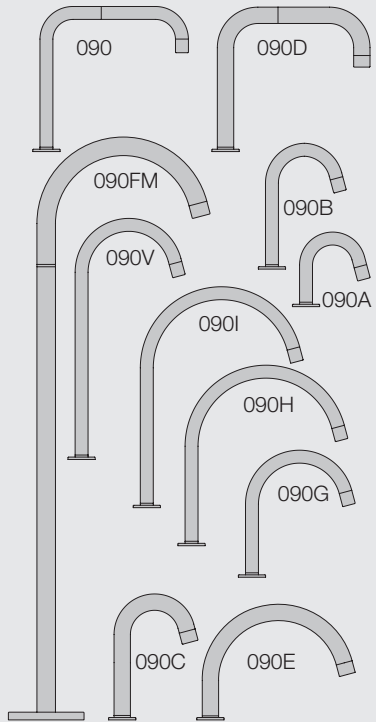

vola

VOLA 090, 090A, 090B:
 VOLA 090C, 090D, 090E:
 VOLA 090G, 090H, 090I, 090V:

1 - 4

VOLA 090FM:

5

Fitting instruction Monteringsvægledning
 Montageanleitung Montage hanledning
 Monteringsvejledning Manuel de montage

04/00045
 04/00109

www.vola.com

vola

mnt_090_V4_40999824
 21-11-2023

mm:	Ø	H	D	h
090	19	210	200	145
090A	19	110	85	40
090B	19	185	100	114
090C	24	185	100	114
090D	24	220	200	130
090E	24	170	200	65
090G	19	185	140	105
090H	19	265	220	155
090I	19	325	220	215
090V	19	355	145	270

Inches:	Ø	H	D	h
090	3/4"	8 1/4"	8"	5 3/4"
090A	3/4"	4 1/4"	3 1/2"	1 1/2"
090B	3/4"	7"	4"	4 1/2"
090C	1"	7"	4"	4 1/2"
090D	1"	8 3/4"	8"	5"
090E	1"	6 3/4"	8"	2 1/2"
090G	3/4"	7"	5 1/2"	4"
090H	3/4"	10 1/2"	8 5/8"	6"
090I	3/4"	12 3/4"	8 5/8"	8 1/2"
090V	3/4"	14"	5 3/4"	10 1/2"

- VR277K: VR22, VR269, VR277
- VR297: VR20, VR22, VR269, VR273, VR277, VR294, VR295, VR296
- VR434: 2xVR444, VR445, 2xVR455, VR502
- NR.10: VR20, VR22, VR273, VR294, VR295

VOLA 500/M/L

Date
Jan. 23

Rev.
4