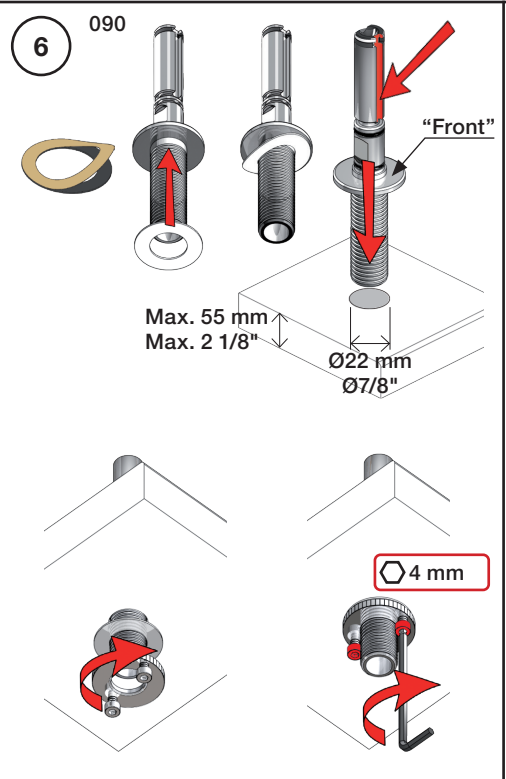

500/2500:

VOLA 090, 090A, 090B:
 VOLA 090C, 090D, 090E:
 VOLA 090G, 090H, 090I, 090V:

1 - 4

VOLA 090FM:

5

Fitting instruction Monteringsvægledning
 Montageanleitung Montage hanledning
 Monteringsvejledning Manuel de montage

Inches:	Ø	H	D	h
090	3/4"	8 1/4"	8"	5 3/4"
090A	3/4"	4 1/4"	3 1/2"	1 1/2"
090B	3/4"	7"	4"	4 1/2"
090C	1"	7"	4"	4 1/2"
090D	1"	8 3/4"	8"	5"
090E	1"	6 3/4"	8"	2 1/2"
090G	3/4"	7"	5 1/2"	4"
090H	3/4"	10 1/2"	8 5/8"	6"
090I	3/4"	12 3/4"	8 5/8"	8 1/2"
090V	3/4"	14"	5 3/4"	10 1/2"

500: Ø10
 500US: Ø3/8"

Ø3/8"

- VR277K: VR22, VR269, VR277
- VR297: VR20, VR22, VR269, VR273, VR277, VR294, VR295, VR296
- VR434: VR445, VR446, 2xVR455, VR502
- VR437: VR97, VR98, 2xVR444, VR450, VR451
- NR.10: VR20, VR22, VR273, VR294, VR295
- VR090: VR15P, VR16L9

vola
 Lunavej 2
 DK-8700 Horsens
 Tlf : + 45 7023 5500
 sales@vola.com
 www.vola.com

VOLA 090H

Date
 Apr. 12

Rev.
 3

Sheet
 SB 19.4

500:

500: Ø10
500US: Ø3/8"

- VR277K: VR22, VR269, VR277
- VR297: VR20, VR22, VR269, VR273, VR277, VR294, VR295, VR296
- VR434: 2xVR444, VR445, 2xVR455, VR502
- NR.10: VR20, VR22, VR273, VR294, VR295