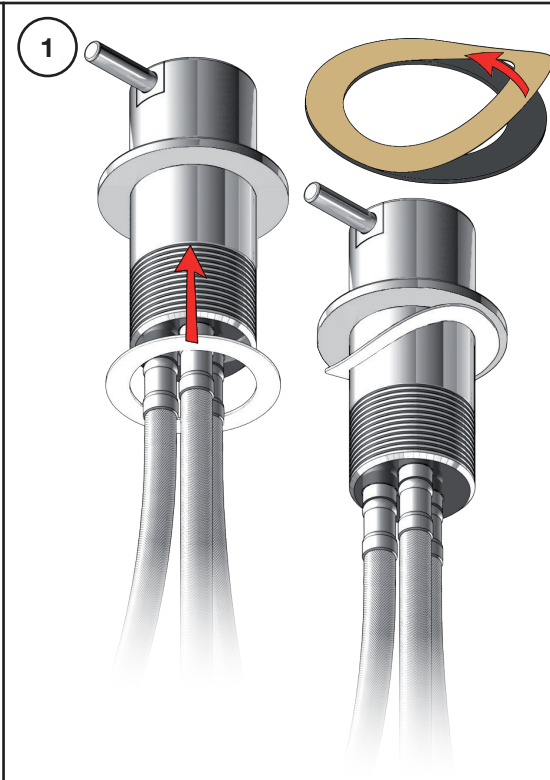

500/2500:

VOLA 090, 090A, 090B:
 VOLA 090C, 090D, 090E:
 VOLA 090G, 090H, 090I, 090V:

1 - 4

VOLA 090FM:

5

Fitting instruction Monteringsvægledning
 Montageanleitung Montage hanledning
 Monteringsvejledning Manuel de montage

Inches:	Ø	H	D	h
090	3/4"	8 1/4"	8"	5 3/4"
090A	3/4"	4 1/4"	3 1/2"	1 1/2"
090B	3/4"	7"	4"	4 1/2"
090C	1"	7"	4"	4 1/2"
090D	1"	8 3/4"	8"	5"
090E	1"	6 3/4"	8"	2 1/2"
090G	3/4"	7"	5 1/2"	4"
090H	3/4"	10 1/2"	8 5/8"	6"
090I	3/4"	12 3/4"	8 5/8"	8 1/2"
090V	3/4"	14"	5 3/4"	10 1/2"

500: Ø10
 500US: Ø3/8"

Ø3/8"

- VR277K: VR22, VR269, VR277
- VR297: VR20, VR22, VR269, VR273, VR277, VR294, VR295, VR296
- VR434: VR445, VR446, 2xVR455, VR502
- VR437: VR97, VR98, 2xVR444, VR450, VR451
- NR.10: VR20, VR22, VR273, VR294, VR295
- VR090: VR15P, VR16L9

vola
 Lunavej 2
 DK-8700 Horsens
 Tlf : + 45 7023 5500
 sales@vola.com
 www.vola.com

VOLA 090H

Date
 Apr. 12

Rev.
 3

Sheet
 SB 19.4

500:

500: Ø10
500US: Ø3/8"

- VR277K: VR22, VR269, VR277
- VR297: VR20, VR22, VR269, VR273, VR277, VR294, VR295, VR296
- VR434: 2xVR444, VR445, 2xVR455, VR502
- NR.10: VR20, VR22, VR273, VR294, VR295