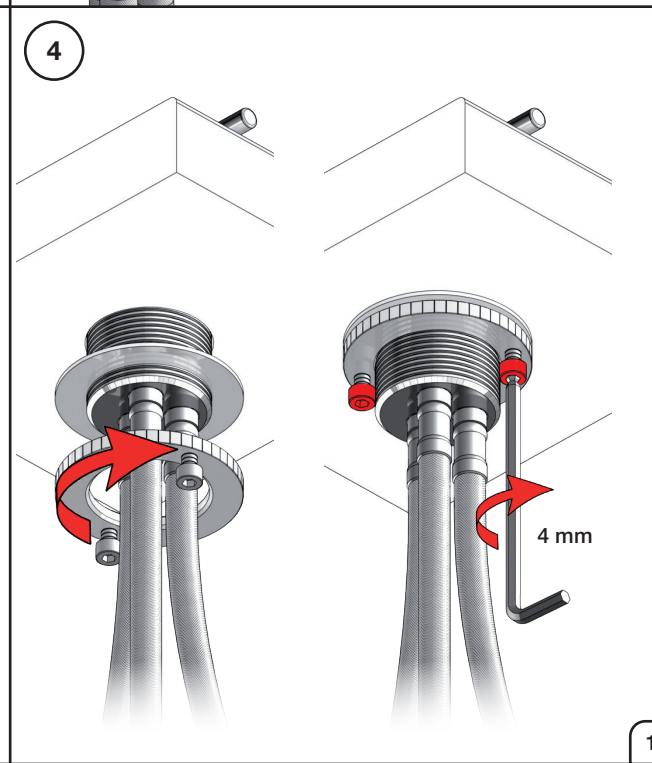

500/2500:

VOLA 090, 090A, 090B:
 VOLA 090C, 090D, 090E:
 VOLA 090G, 090H, 090I, 090V:

1 - 4

VOLA 090FM:

5

Fitting instruction Monteringsvægledning
 Montageanleitung Montage hanledning
 Monteringsvejledning Manuel de montage

Inches:	Ø	H	D	h
090	3/4"	8 1/4"	8"	5 3/4"
090A	3/4"	4 1/4"	3 1/2"	1 1/2"
090B	3/4"	7"	4"	4 1/2"
090C	1"	7"	4"	4 1/2"
090D	1"	8 3/4"	8"	5"
090E	1"	6 3/4"	8"	2 1/2"
090G	3/4"	7"	5 1/2"	4"
090H	3/4"	10 1/2"	8 5/8"	6"
090I	3/4"	12 3/4"	8 5/8"	8 1/2"
090V	3/4"	14"	5 3/4"	10 1/2"

500: Ø10
 500US: Ø3/8"

Ø3/8"

- VR277K: VR22, VR269, VR277
- VR297: VR20, VR22, VR269, VR273, VR277, VR294, VR295, VR296
- VR434: VR445, VR446, 2xVR455, VR502
- VR437: VR97, VR98, 2xVR444, VR450, VR451
- NR.10: VR20, VR22, VR273, VR294, VR295
- VR090: VR15P, VR16L9

vola
 Lunavej 2
 DK-8700 Horsens
 Tlf : + 45 7023 5500
 sales@vola.com
 www.vola.com

VOLA 090H

Date
 Apr. 12

Rev.
 3

Sheet
 SB 19.4

500:

500: Ø10
500US: Ø3/8"

- VR277K: VR22, VR269, VR277
- VR297: VR20, VR22, VR269, VR273, VR277, VR294, VR295, VR296
- VR434: 2xVR444, VR445, 2xVR455, VR502
- NR.10: VR20, VR22, VR273, VR294, VR295