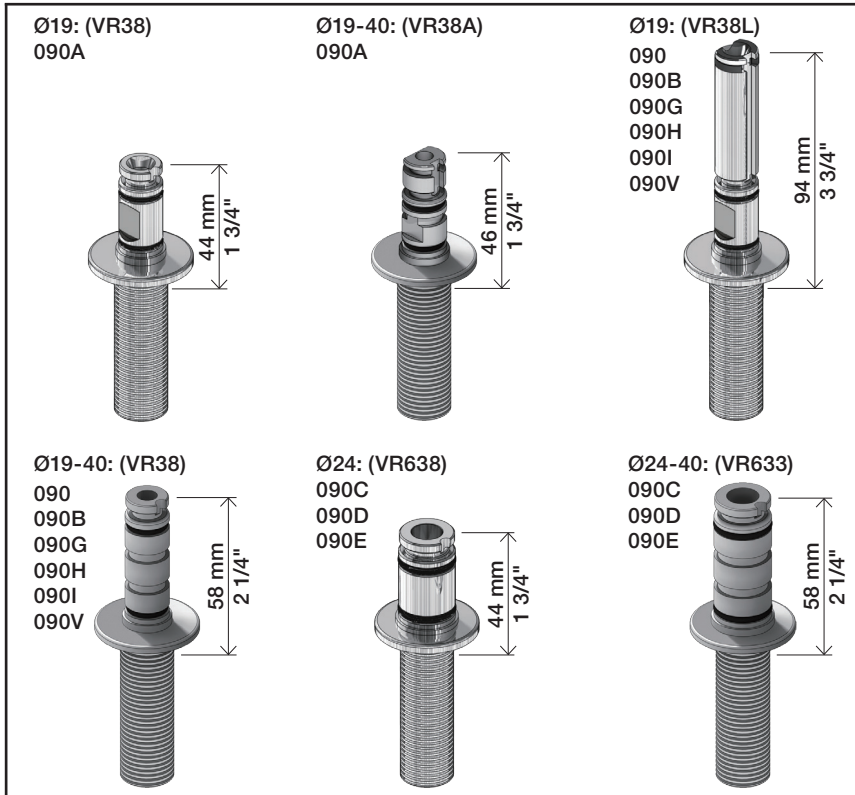

500/2500:

VOLA 090, 090A, 090B:
 VOLA 090C, 090D, 090E:
 VOLA 090G, 090H, 090I, 090V:

1 - 4

VOLA 090FM:

5

Fitting instruction Monteringsvægledning
 Montageanleitung Montage hanledning
 Monteringsvejledning Manuel de montage

Inches:	Ø	H	D	h
090	3/4"	8 1/4"	8"	5 3/4"
090A	3/4"	4 1/4"	3 1/2"	1 1/2"
090B	3/4"	7"	4"	4 1/2"
090C	1"	7"	4"	4 1/2"
090D	1"	8 3/4"	8"	5"
090E	1"	6 3/4"	8"	2 1/2"
090G	3/4"	7"	5 1/2"	4"
090H	3/4"	10 1/2"	8 5/8"	6"
090I	3/4"	12 3/4"	8 5/8"	8 1/2"
090V	3/4"	14"	5 3/4"	10 1/2"

500: Ø10
 500US: Ø3/8"

Ø3/8"

- VR277K: VR22, VR269, VR277
- VR297: VR20, VR22, VR269, VR273, VR277, VR294, VR295, VR296
- VR434: VR445, VR446, 2xVR455, VR502
- VR437: VR97, VR98, 2xVR444, VR450, VR451
- NR.10: VR20, VR22, VR273, VR294, VR295
- VR090: VR15P, VR16L9

vola
 Lunavej 2
 DK-8700 Horsens
 Tlf : + 45 7023 5500
 sales@vola.com
 www.vola.com

VOLA 090H

Date
 Apr. 12

Rev.
 3

Sheet
 SB 19.4

500:

500: Ø10
500US: Ø3/8"

- VR277K: VR22, VR269, VR277
- VR297: VR20, VR22, VR269, VR273, VR277, VR294, VR295, VR296
- VR434: 2xVR444, VR445, 2xVR455, VR502
- NR.10: VR20, VR22, VR273, VR294, VR295