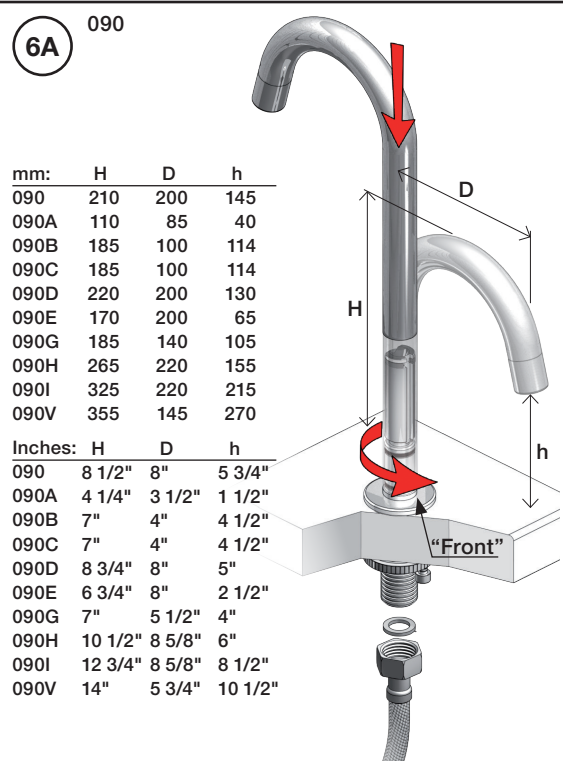

500/2500:

VOLA 090, 090A, 090B:
 VOLA 090C, 090D, 090E:
 VOLA 090G, 090H, 090I, 090V:

1 - 4

VOLA 090FM:

5

Fitting instruction Monteringsvægledning
 Montageanleitung Montage hanledning
 Monteringsvejledning Manuel de montage

Inches:	Ø	H	D	h
090	3/4"	8 1/4"	8"	5 3/4"
090A	3/4"	4 1/4"	3 1/2"	1 1/2"
090B	3/4"	7"	4"	4 1/2"
090C	1"	7"	4"	4 1/2"
090D	1"	8 3/4"	8"	5"
090E	1"	6 3/4"	8"	2 1/2"
090G	3/4"	7"	5 1/2"	4"
090H	3/4"	10 1/2"	8 5/8"	6"
090I	3/4"	12 3/4"	8 5/8"	8 1/2"
090V	3/4"	14"	5 3/4"	10 1/2"

500: Ø10
 500US: Ø3/8"

Ø3/8"

- VR277K: VR22, VR269, VR277
- VR297: VR20, VR22, VR269, VR273, VR277, VR294, VR295, VR296
- VR434: VR445, VR446, 2xVR455, VR502
- VR437: VR97, VR98, 2xVR444, VR450, VR451
- NR.10: VR20, VR22, VR273, VR294, VR295
- VR090: VR15P, VR16L9

vola
 Lunavej 2
 DK-8700 Horsens
 Tlf : + 45 7023 5500
 sales@vola.com
 www.vola.com

VOLA 090H

Date
 Apr. 12

Rev.
 3

Sheet
 SB 19.4

500:

500: Ø10
500US: Ø3/8"

- VR277K: VR22, VR269, VR277
- VR297: VR20, VR22, VR269, VR273, VR277, VR294, VR295, VR296
- VR434: 2xVR444, VR445, 2xVR455, VR502
- NR.10: VR20, VR22, VR273, VR294, VR295