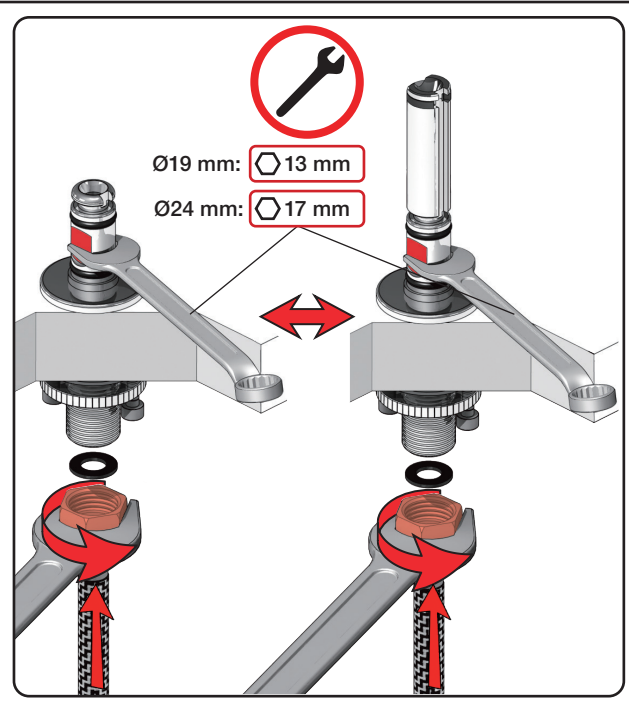

500/2500:

VOLA 090, 090A, 090B:
 VOLA 090C, 090D, 090E:
 VOLA 090G, 090H, 090I, 090V:

1 - 4

VOLA 090FM:

5

Fitting instruction Monteringsvægledning
 Montageanleitung Montage hanledning
 Monteringsvejledning Manuel de montage

Inches:	Ø	H	D	h
090	3/4"	8 1/4"	8"	5 3/4"
090A	3/4"	4 1/4"	3 1/2"	1 1/2"
090B	3/4"	7"	4"	4 1/2"
090C	1"	7"	4"	4 1/2"
090D	1"	8 3/4"	8"	5"
090E	1"	6 3/4"	8"	2 1/2"
090G	3/4"	7"	5 1/2"	4"
090H	3/4"	10 1/2"	8 5/8"	6"
090I	3/4"	12 3/4"	8 5/8"	8 1/2"
090V	3/4"	14"	5 3/4"	10 1/2"

500: Ø10
 500US: Ø3/8"

Ø3/8"

- VR277K: VR22, VR269, VR277
- VR297: VR20, VR22, VR269, VR273, VR277, VR294, VR295, VR296
- VR434: VR445, VR446, 2xVR455, VR502
- VR437: VR97, VR98, 2xVR444, VR450, VR451
- NR.10: VR20, VR22, VR273, VR294, VR295
- VR090: VR15P, VR16L9

vola
 Lunavej 2
 DK-8700 Horsens
 Tlf : + 45 7023 5500
 sales@vola.com
 www.vola.com

VOLA 090H

Date
 Apr. 12

Rev.
 3

Sheet
 SB 19.4

500:

500: Ø10
500US: Ø3/8"

- VR277K: VR22, VR269, VR277
- VR297: VR20, VR22, VR269, VR273, VR277, VR294, VR295, VR296
- VR434: 2xVR444, VR445, 2xVR455, VR502
- NR.10: VR20, VR22, VR273, VR294, VR295