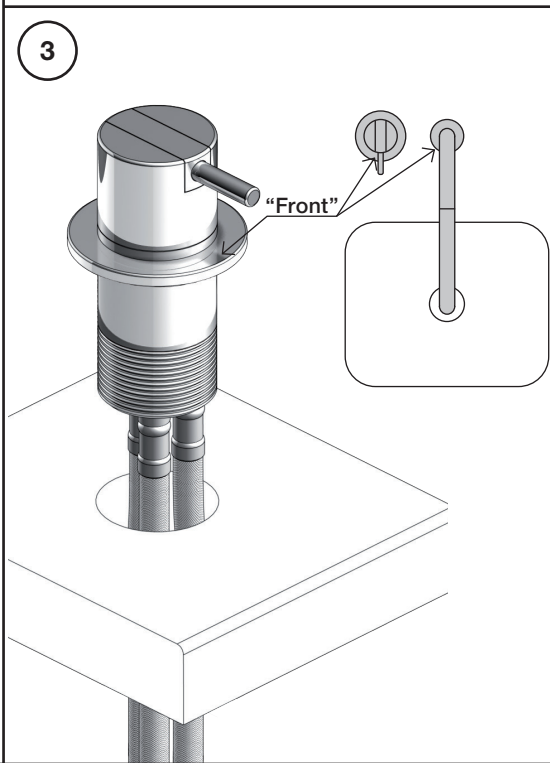

500/2500:

VOLA 090, 090A, 090B:
 VOLA 090C, 090D, 090E:
 VOLA 090G, 090H, 090I, 090V:

1 - 4

VOLA 090FM:

5

Fitting instruction Monteringsvægledning
 Montageanleitung Montage hanledning
 Monteringsvejledning Manuel de montage

Inches:	Ø	H	D	h
090	3/4"	8 1/4"	8"	5 3/4"
090A	3/4"	4 1/4"	3 1/2"	1 1/2"
090B	3/4"	7"	4"	4 1/2"
090C	1"	7"	4"	4 1/2"
090D	1"	8 3/4"	8"	5"
090E	1"	6 3/4"	8"	2 1/2"
090G	3/4"	7"	5 1/2"	4"
090H	3/4"	10 1/2"	8 5/8"	6"
090I	3/4"	12 3/4"	8 5/8"	8 1/2"
090V	3/4"	14"	5 3/4"	10 1/2"

500: Ø10
 500US: Ø3/8"

Ø3/8"

- VR277K: VR22, VR269, VR277
- VR297: VR20, VR22, VR269, VR273, VR277, VR294, VR295, VR296
- VR434: VR445, VR446, 2xVR455, VR502
- VR437: VR97, VR98, 2xVR444, VR450, VR451
- NR.10: VR20, VR22, VR273, VR294, VR295
- VR090: VR15P, VR16L9

vola
 Lunavej 2
 DK-8700 Horsens
 Tlf : + 45 7023 5500
 sales@vola.com
 www.vola.com

VOLA 090H

Date
 Apr. 12

Rev.
 3

Sheet
 SB 19.4

500:

500: Ø10
500US: Ø3/8"

- VR277K: VR22, VR269, VR277
- VR297: VR20, VR22, VR269, VR273, VR277, VR294, VR295, VR296
- VR434: 2xVR444, VR445, 2xVR455, VR502
- NR.10: VR20, VR22, VR273, VR294, VR295