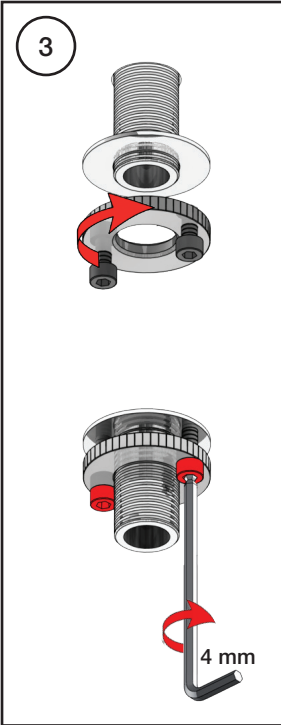

500/2500:

VOLA 090, 090A, 090B:
 VOLA 090C, 090D, 090E:
 VOLA 090G, 090H, 090I, 090V:

1 - 4

VOLA 090FM:

5

Fitting instruction Monteringsvægledning
 Montageanleitung Montage hanledning
 Monteringsvejledning Manuel de montage

Inches:	Ø	H	D	h
090	3/4"	8 1/4"	8"	5 3/4"
090A	3/4"	4 1/4"	3 1/2"	1 1/2"
090B	3/4"	7"	4"	4 1/2"
090C	1"	7"	4"	4 1/2"
090D	1"	8 3/4"	8"	5"
090E	1"	6 3/4"	8"	2 1/2"
090G	3/4"	7"	5 1/2"	4"
090H	3/4"	10 1/2"	8 5/8"	6"
090I	3/4"	12 3/4"	8 5/8"	8 1/2"
090V	3/4"	14"	5 3/4"	10 1/2"

500: Ø10
 500US: Ø3/8"

Ø3/8"

- VR277K: VR22, VR269, VR277
- VR297: VR20, VR22, VR269, VR273, VR277, VR294, VR295, VR296
- VR434: VR445, VR446, 2xVR455, VR502
- VR437: VR97, VR98, 2xVR444, VR450, VR451
- NR.10: VR20, VR22, VR273, VR294, VR295
- VR090: VR15P, VR16L9

vola
 Lunavej 2
 DK-8700 Horsens
 Tlf : + 45 7023 5500
 sales@vola.com
 www.vola.com

VOLA 090H

Date
 Apr. 12

Rev.
 3

Sheet
 SB 19.4

500:

500: Ø10
500US: Ø3/8"

- VR277K: VR22, VR269, VR277
- VR297: VR20, VR22, VR269, VR273, VR277, VR294, VR295, VR296
- VR434: 2xVR444, VR445, 2xVR455, VR502
- NR.10: VR20, VR22, VR273, VR294, VR295