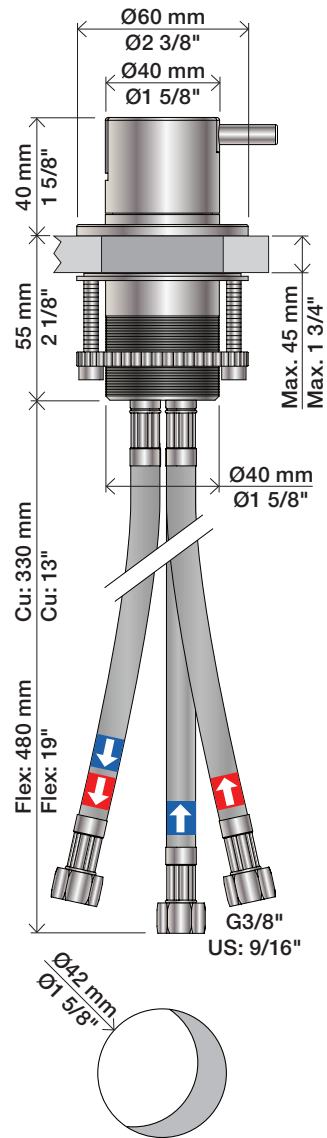

500/2500:

VOLA 090, 090A, 090B:
 VOLA 090C, 090D, 090E:
 VOLA 090G, 090H, 090I, 090V:

1 - 4

VOLA 090FM:

5

Fitting instruction Monteringsvægledning
 Montageanleitung Montage hanledning
 Monteringsvejledning Manuel de montage

Inches:	Ø	H	D	h
090	3/4"	8 1/4"	8"	5 3/4"
090A	3/4"	4 1/4"	3 1/2"	1 1/2"
090B	3/4"	7"	4"	4 1/2"
090C	1"	7"	4"	4 1/2"
090D	1"	8 3/4"	8"	5"
090E	1"	6 3/4"	8"	2 1/2"
090G	3/4"	7"	5 1/2"	4"
090H	3/4"	10 1/2"	8 5/8"	6"
090I	3/4"	12 3/4"	8 5/8"	8 1/2"
090V	3/4"	14"	5 3/4"	10 1/2"

500: Ø10
 500US: Ø3/8"

Ø3/8"

- VR277K: VR22, VR269, VR277
- VR297: VR20, VR22, VR269, VR273, VR277, VR294, VR295, VR296
- VR434: VR445, VR446, 2xVR455, VR502
- VR437: VR97, VR98, 2xVR444, VR450, VR451
- NR.10: VR20, VR22, VR273, VR294, VR295
- VR090: VR15P, VR16L9

vola
 Lunavej 2
 DK-8700 Horsens
 Tlf : + 45 7023 5500
 sales@vola.com
 www.vola.com

VOLA 090H

Date
 Apr. 12

Rev.
 3

Sheet
 SB 19.4

500:

500: Ø10
500US: Ø3/8"

- VR277K: VR22, VR269, VR277
- VR297: VR20, VR22, VR269, VR273, VR277, VR294, VR295, VR296
- VR434: 2xVR444, VR445, 2xVR455, VR502
- NR.10: VR20, VR22, VR273, VR294, VR295