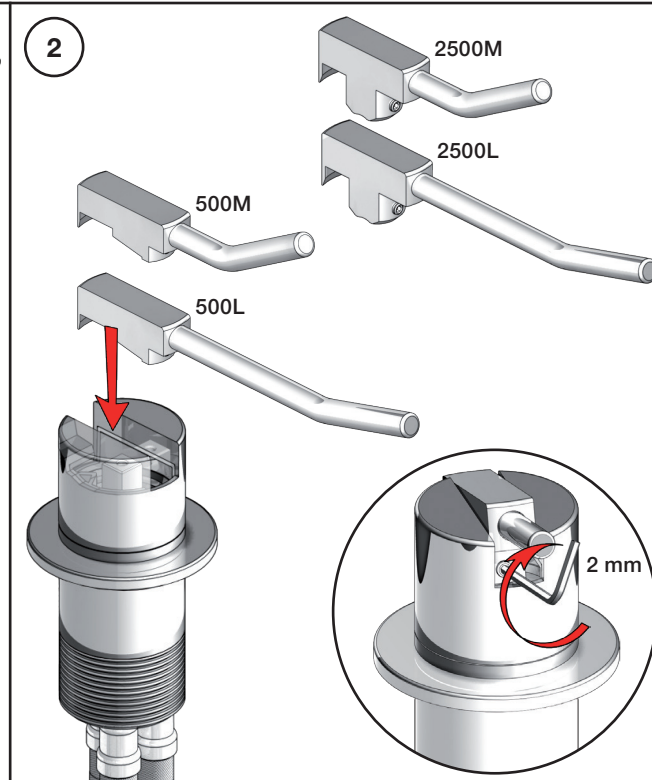

500/2500:

VOLA 090, 090A, 090B:
 VOLA 090C, 090D, 090E:
 VOLA 090G, 090H, 090I, 090V:

1 - 4

VOLA 090FM:

5

Fitting instruction Monteringsvægledning
 Montageanleitung Montage hanledning
 Monteringsvejledning Manuel de montage

Inches:	Ø	H	D	h
090	3/4"	8 1/4"	8"	5 3/4"
090A	3/4"	4 1/4"	3 1/2"	1 1/2"
090B	3/4"	7"	4"	4 1/2"
090C	1"	7"	4"	4 1/2"
090D	1"	8 3/4"	8"	5"
090E	1"	6 3/4"	8"	2 1/2"
090G	3/4"	7"	5 1/2"	4"
090H	3/4"	10 1/2"	8 5/8"	6"
090I	3/4"	12 3/4"	8 5/8"	8 1/2"
090V	3/4"	14"	5 3/4"	10 1/2"

500: Ø10
 500US: Ø3/8"

Ø3/8"

- VR277K: VR22, VR269, VR277
- VR297: VR20, VR22, VR269, VR273, VR277, VR294, VR295, VR296
- VR434: VR445, VR446, 2xVR455, VR502
- VR437: VR97, VR98, 2xVR444, VR450, VR451
- NR.10: VR20, VR22, VR273, VR294, VR295
- VR090: VR15P, VR16L9

vola
 Lunavej 2
 DK-8700 Horsens
 Tlf : + 45 7023 5500
 sales@vola.com
 www.vola.com

VOLA 090H

Date
 Apr. 12

Rev.
 3

Sheet
 SB 19.4

500:

500: Ø10
500US: Ø3/8"

- VR277K: VR22, VR269, VR277
- VR297: VR20, VR22, VR269, VR273, VR277, VR294, VR295, VR296
- VR434: 2xVR444, VR445, 2xVR455, VR502
- NR.10: VR20, VR22, VR273, VR294, VR295