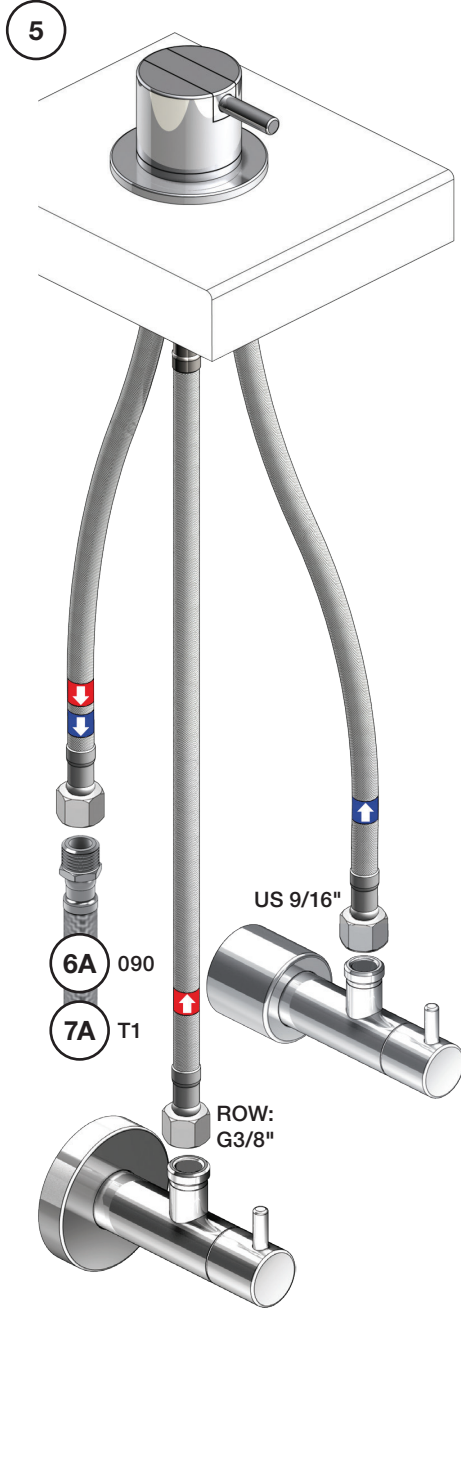

VOLA 500, 590, 500T1
 VOLA 2500
 VOLA SC1, SC3, SC5, SC7, SC9, SC10, SC12

Fitting instruction
 Montageanleitung
 Monteringsvejledning
 Monteringsvægledning
 Montage hanleiding
 Manuel de montage

04/00027
 04/00038

500/2500:

VOLA 090, 090A, 090B:
 VOLA 090C, 090D, 090E:
 VOLA 090G, 090H, 090I, 090V:

1 - 4

VOLA 090FM:

5

Fitting instruction Monteringsvægledning
 Montageanleitung Montage hanledning
 Monteringsvejledning Manuel de montage

Inches:	Ø	H	D	h
090	3/4"	8 1/4"	8"	5 3/4"
090A	3/4"	4 1/4"	3 1/2"	1 1/2"
090B	3/4"	7"	4"	4 1/2"
090C	1"	7"	4"	4 1/2"
090D	1"	8 3/4"	8"	5"
090E	1"	6 3/4"	8"	2 1/2"
090G	3/4"	7"	5 1/2"	4"
090H	3/4"	10 1/2"	8 5/8"	6"
090I	3/4"	12 3/4"	8 5/8"	8 1/2"
090V	3/4"	14"	5 3/4"	10 1/2"

500: Ø10
 500US: Ø3/8"

Ø3/8"

- VR277K: VR22, VR269, VR277
- VR297: VR20, VR22, VR269, VR273, VR277, VR294, VR295, VR296
- VR434: VR445, VR446, 2xVR455, VR502
- VR437: VR97, VR98, 2xVR444, VR450, VR451
- NR.10: VR20, VR22, VR273, VR294, VR295
- VR090: VR15P, VR16L9