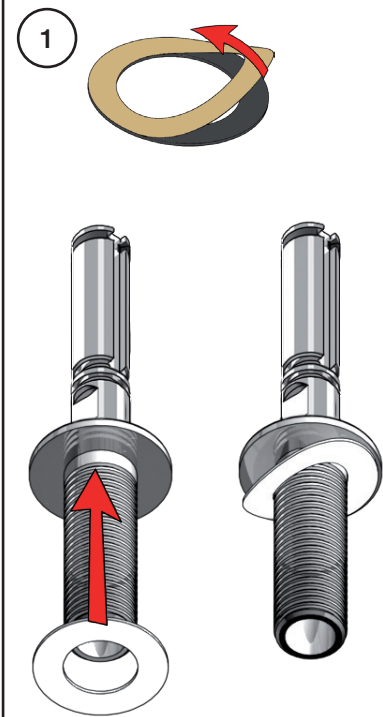

500/2500:

VOLA 090, 090A, 090B:
 VOLA 090C, 090D, 090E:
 VOLA 090G, 090H, 090I, 090V:

1 - 4

VOLA 090FM:

5

Fitting instruction Monteringsvægledning
 Montageanleitung Montage hanledning
 Monteringsvejledning Manuel de montage

04/00045
 04/00109

www.vola.com

mnt_090_V4_40999824
 21-11-2023

mm:	Ø	H	D	h
090	19	210	200	145
090A	19	110	85	40
090B	19	185	100	114
090C	24	185	100	114
090D	24	220	200	130
090E	24	170	200	65
090G	19	185	140	105
090H	19	265	220	155
090I	19	325	220	215
090V	19	355	145	270

Inches:	Ø	H	D	h
090	3/4"	8 1/4"	8"	5 3/4"
090A	3/4"	4 1/4"	3 1/2"	1 1/2"
090B	3/4"	7"	4"	4 1/2"
090C	1"	7"	4"	4 1/2"
090D	1"	8 3/4"	8"	5"
090E	1"	6 3/4"	8"	2 1/2"
090G	3/4"	7"	5 1/2"	4"
090H	3/4"	10 1/2"	8 5/8"	6"
090I	3/4"	12 3/4"	8 5/8"	8 1/2"
090V	3/4"	14"	5 3/4"	10 1/2"

500: Ø10
 500US: Ø3/8"

Ø3/8"

- VR277K: VR22, VR269, VR277
- VR297: VR20, VR22, VR269, VR273, VR277, VR294, VR295, VR296
- VR434: VR445, VR446, 2xVR455, VR502
- VR437: VR97, VR98, 2xVR444, VR450, VR451
- NR.10: VR20, VR22, VR273, VR294, VR295
- VR090: VR15P, VR16L9