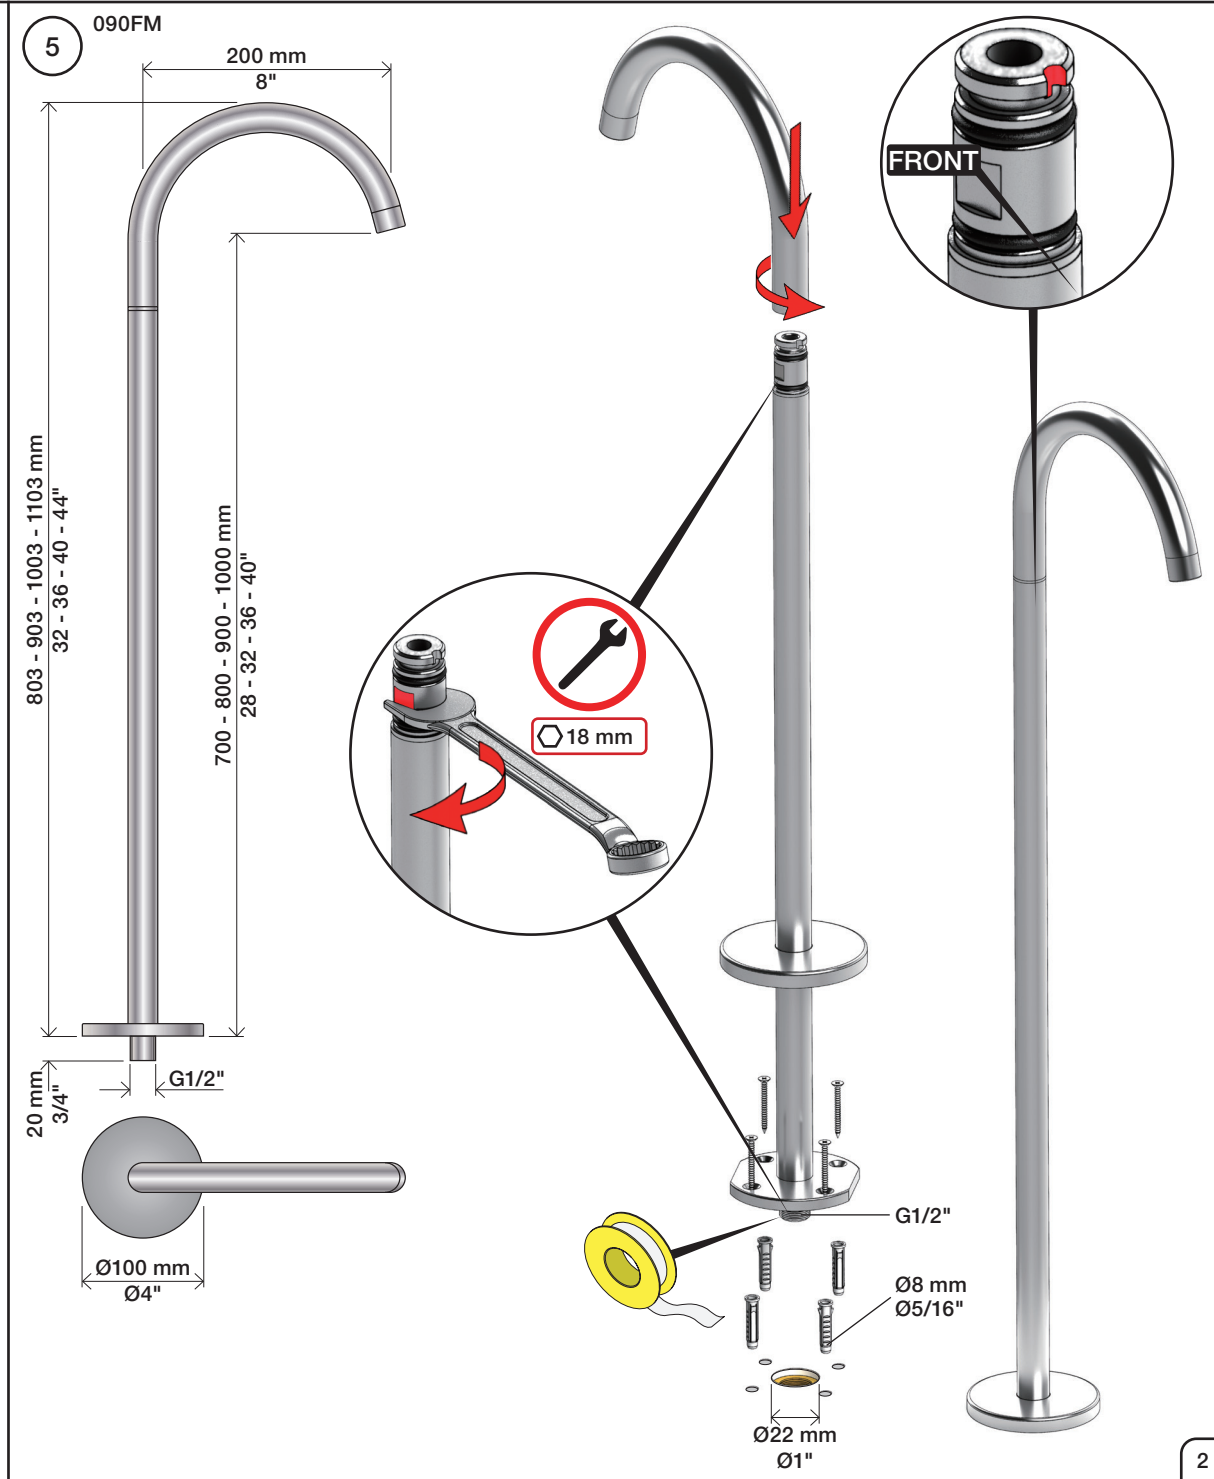

500/2500:

VOLA 090, 090A, 090B:
 VOLA 090C, 090D, 090E:
 VOLA 090G, 090H, 090I, 090V:

1 - 4

VOLA 090FM:

5

Fitting instruction Monteringsvægledning
 Montageanleitung Montage hanledning
 Monteringsvejledning Manuel de montage

Inches:	Ø	H	D	h
090	3/4"	8 1/4"	8"	5 3/4"
090A	3/4"	4 1/4"	3 1/2"	1 1/2"
090B	3/4"	7"	4"	4 1/2"
090C	1"	7"	4"	4 1/2"
090D	1"	8 3/4"	8"	5"
090E	1"	6 3/4"	8"	2 1/2"
090G	3/4"	7"	5 1/2"	4"
090H	3/4"	10 1/2"	8 5/8"	6"
090I	3/4"	12 3/4"	8 5/8"	8 1/2"
090V	3/4"	14"	5 3/4"	10 1/2"

500: Ø10
 500US: Ø3/8"

Ø3/8"

- VR277K: VR22, VR269, VR277
- VR297: VR20, VR22, VR269, VR273, VR277, VR294, VR295, VR296
- VR434: VR445, VR446, 2xVR455, VR502
- VR437: VR97, VR98, 2xVR444, VR450, VR451
- NR.10: VR20, VR22, VR273, VR294, VR295
- VR090: VR15P, VR16L9

vola
 Lunavej 2
 DK-8700 Horsens
 Tlf : + 45 7023 5500
 sales@vola.com
 www.vola.com

VOLA 090H

Date
 Apr. 12

Rev.
 3

Sheet
 SB 19.4

500:

500: Ø10
500US: Ø3/8"

- VR277K: VR22, VR269, VR277
- VR297: VR20, VR22, VR269, VR273, VR277, VR294, VR295, VR296
- VR434: 2xVR444, VR445, 2xVR455, VR502
- NR.10: VR20, VR22, VR273, VR294, VR295