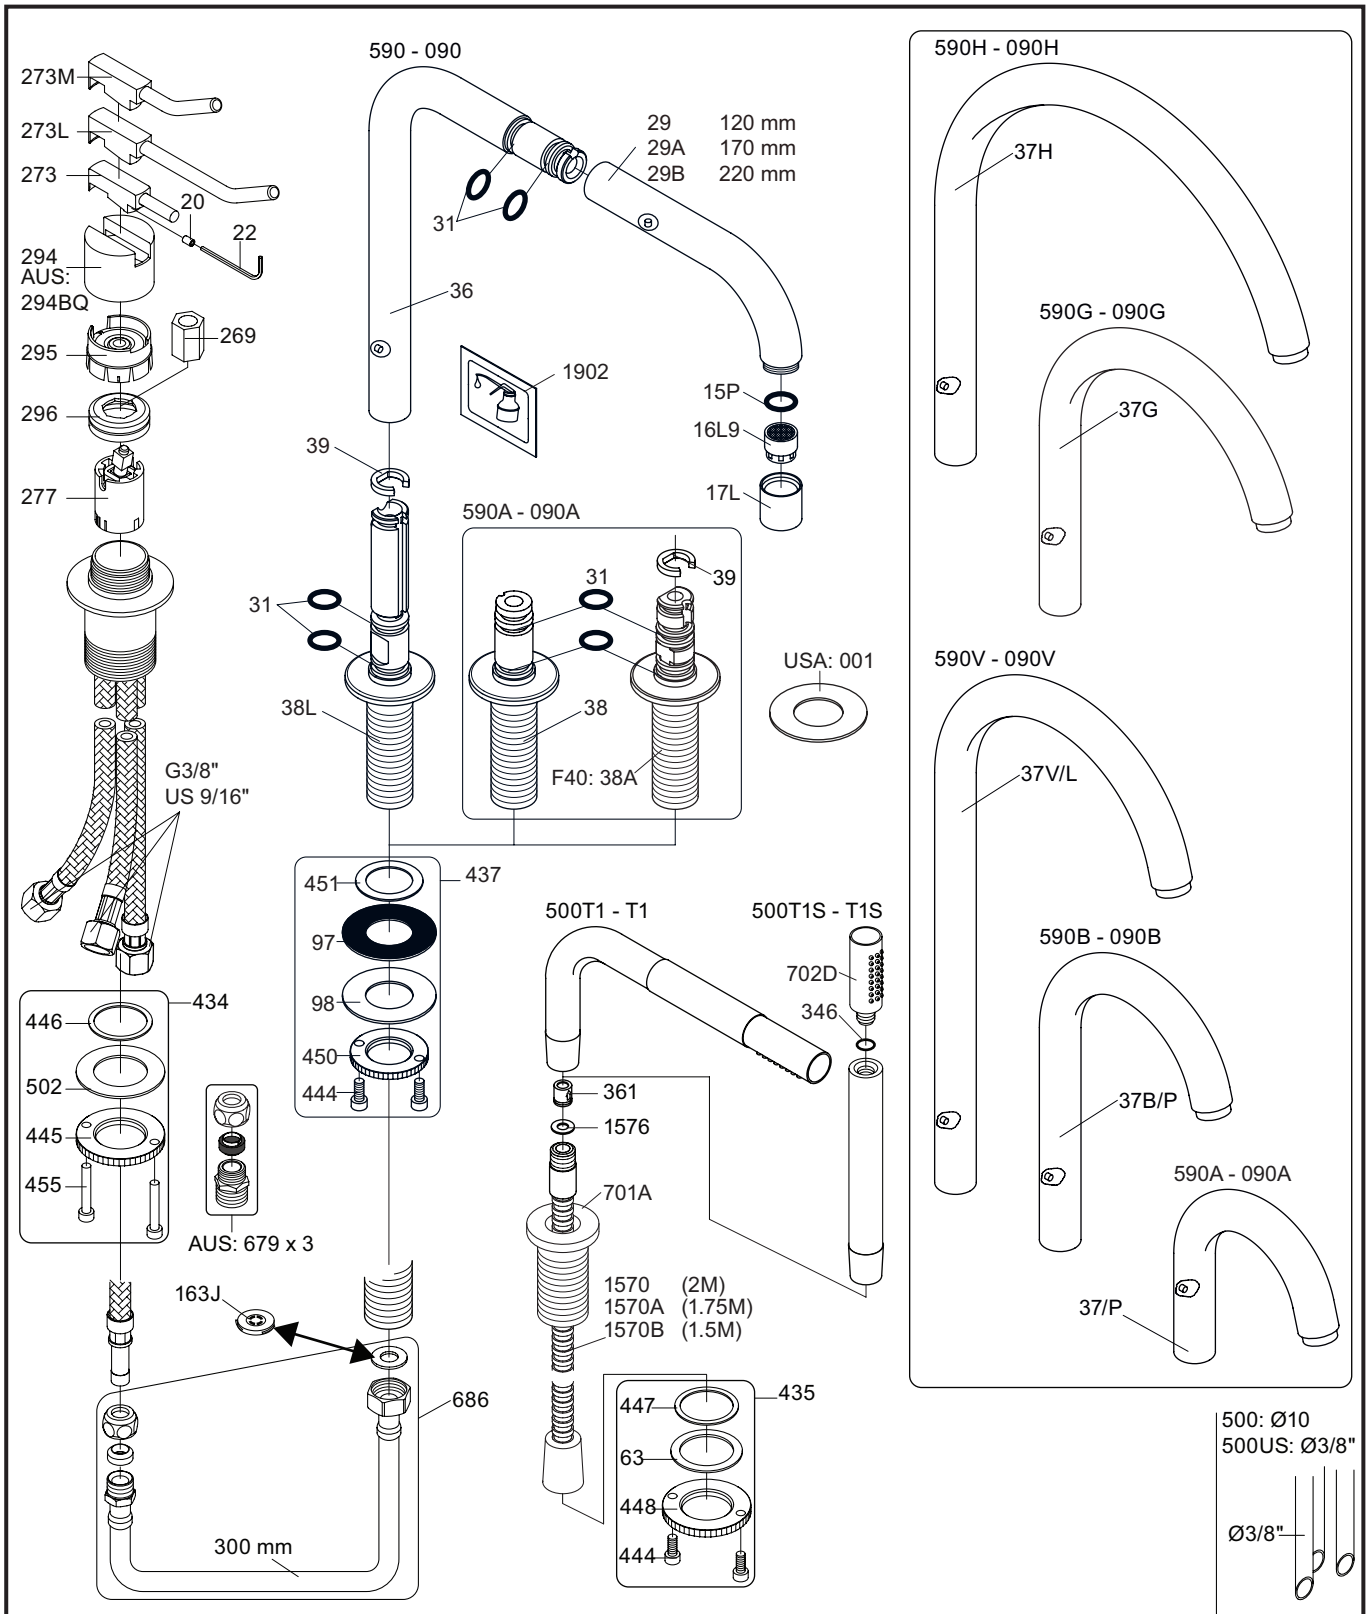

500/2500:

VOLA 090, 090A, 090B:
 VOLA 090C, 090D, 090E:
 VOLA 090G, 090H, 090I, 090V:

1 - 4

VOLA 090FM:

5

Fitting instruction Monteringsvægledning
 Montageanleitung Montage hanledning
 Monteringsvejledning Manuel de montage

Inches:	Ø	H	D	h
090	3/4"	8 1/4"	8"	5 3/4"
090A	3/4"	4 1/4"	3 1/2"	1 1/2"
090B	3/4"	7"	4"	4 1/2"
090C	1"	7"	4"	4 1/2"
090D	1"	8 3/4"	8"	5"
090E	1"	6 3/4"	8"	2 1/2"
090G	3/4"	7"	5 1/2"	4"
090H	3/4"	10 1/2"	8 5/8"	6"
090I	3/4"	12 3/4"	8 5/8"	8 1/2"
090V	3/4"	14"	5 3/4"	10 1/2"

500: Ø10
 500US: Ø3/8"

Ø3/8"

- VR277K: VR22, VR269, VR277
- VR297: VR20, VR22, VR269, VR273, VR277, VR294, VR295, VR296
- VR434: VR445, VR446, 2xVR455, VR502
- VR437: VR97, VR98, 2xVR444, VR450, VR451
- NR.10: VR20, VR22, VR273, VR294, VR295
- VR090: VR15P, VR16L9

vola
 Lunavej 2
 DK-8700 Horsens
 Tlf : + 45 7023 5500
 sales@vola.com
 www.vola.com

VOLA 090H

Date
 Apr. 12

Rev.
 3

Sheet
 SB 19.4

500:

500: Ø10
500US: Ø3/8"

- VR277K: VR22, VR269, VR277
- VR297: VR20, VR22, VR269, VR273, VR277, VR294, VR295, VR296
- VR434: 2xVR444, VR445, 2xVR455, VR502
- NR.10: VR20, VR22, VR273, VR294, VR295