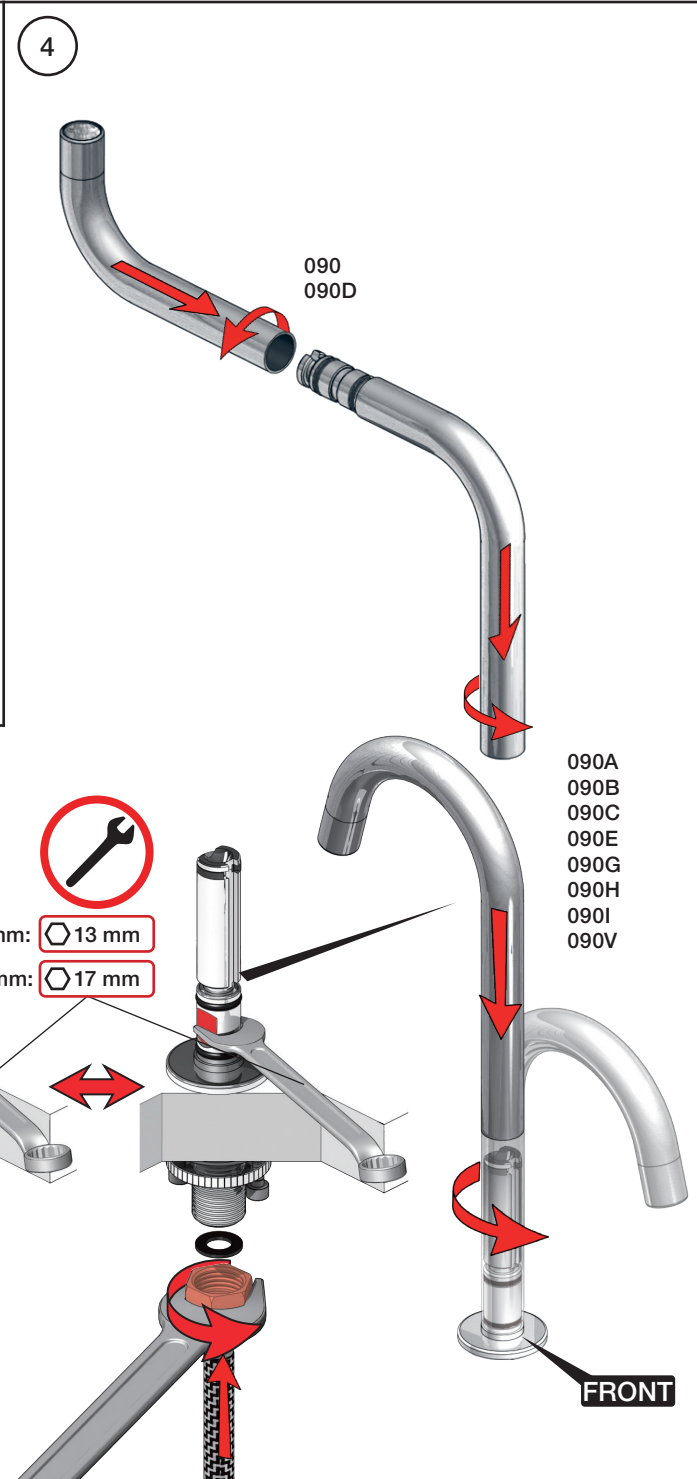

500/2500:

VOLA 090, 090A, 090B:
 VOLA 090C, 090D, 090E:
 VOLA 090G, 090H, 090I, 090V:

1 - 4

VOLA 090FM:

5

Fitting instruction Monteringsvægledning
 Montageanleitung Montage hanledning
 Monteringsvejledning Manuel de montage

Inches:	Ø	H	D	h
090	3/4"	8 1/4"	8"	5 3/4"
090A	3/4"	4 1/4"	3 1/2"	1 1/2"
090B	3/4"	7"	4"	4 1/2"
090C	1"	7"	4"	4 1/2"
090D	1"	8 3/4"	8"	5"
090E	1"	6 3/4"	8"	2 1/2"
090G	3/4"	7"	5 1/2"	4"
090H	3/4"	10 1/2"	8 5/8"	6"
090I	3/4"	12 3/4"	8 5/8"	8 1/2"
090V	3/4"	14"	5 3/4"	10 1/2"

500: Ø10
 500US: Ø3/8"

Ø3/8"

- VR277K: VR22, VR269, VR277
- VR297: VR20, VR22, VR269, VR273, VR277, VR294, VR295, VR296
- VR434: VR445, VR446, 2xVR455, VR502
- VR437: VR97, VR98, 2xVR444, VR450, VR451
- NR.10: VR20, VR22, VR273, VR294, VR295
- VR090: VR15P, VR16L9

vola
 Lunavej 2
 DK-8700 Horsens
 Tlf : + 45 7023 5500
 sales@vola.com
 www.vola.com

VOLA 090H

Date
 Apr. 12

Rev.
 3

Sheet
 SB 19.4

500:

500: Ø10
500US: Ø3/8"

- VR277K: VR22, VR269, VR277
- VR297: VR20, VR22, VR269, VR273, VR277, VR294, VR295, VR296
- VR434: 2xVR444, VR445, 2xVR455, VR502
- NR.10: VR20, VR22, VR273, VR294, VR295