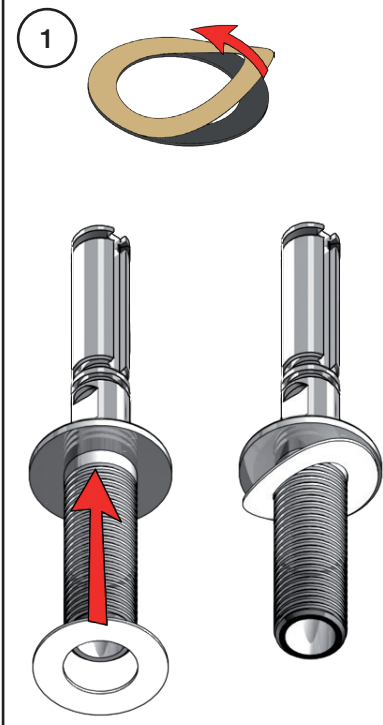

vola

VOLA 090, 090A, 090B:
 VOLA 090C, 090D, 090E:
 VOLA 090G, 090H, 090I, 090V:

1 - 4

VOLA 090FM:

5

Fitting instruction Monteringsvægledning
 Montageanleitung Montage hanledning
 Monteringsvejledning Manuel de montage

04/00045
 04/00109

www.vola.com

vola

mnt_090_V4_40999824
 21-11-2023

mm:	Ø	H	D	h
090	19	210	200	145
090A	19	110	85	40
090B	19	185	100	114
090C	24	185	100	114
090D	24	220	200	130
090E	24	170	200	65
090G	19	185	140	105
090H	19	265	220	155
090I	19	325	220	215
090V	19	355	145	270

Inches:	Ø	H	D	h
090	3/4"	8 1/4"	8"	5 3/4"
090A	3/4"	4 1/4"	3 1/2"	1 1/2"
090B	3/4"	7"	4"	4 1/2"
090C	1"	7"	4"	4 1/2"
090D	1"	8 3/4"	8"	5"
090E	1"	6 3/4"	8"	2 1/2"
090G	3/4"	7"	5 1/2"	4"
090H	3/4"	10 1/2"	8 5/8"	6"
090I	3/4"	12 3/4"	8 5/8"	8 1/2"
090V	3/4"	14"	5 3/4"	10 1/2"

vola
 Lunavej 2
 DK-8700 Horsens
 Tlf : + 45 7023 5500
 sales@vola.com
 www.vola.com

VOLA 090G

Date
 Apr. 12

Rev.
 3

Sheet
 SB 19.3

500:

500: Ø10
500US: Ø3/8"

- | | |
|---------|--|
| VR277K: | VR22, VR269, VR277 |
| VR297: | VR20, VR22, VR269, VR273, VR277, VR294, VR295, VR296 |
| VR434: | 2xVR444, VR445, 2xVR455, VR502 |
| NR.10: | VR20, VR22, VR273, VR294, VR295 |