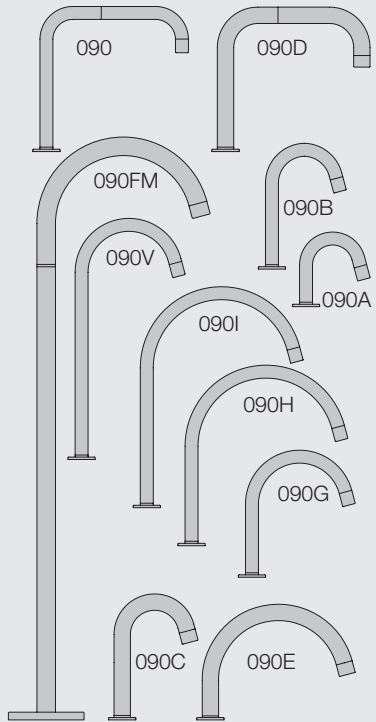

vola

VOLA 090, 090A, 090B:
 VOLA 090C, 090D, 090E:
 VOLA 090G, 090H, 090I, 090V:

1 - 4

VOLA 090FM:

5

Fitting instruction Monteringsvægledning
 Montageanleitung Montage hanledning
 Monteringsvejledning Manuel de montage

04/00045
 04/00109

www.vola.com

vola

mnt_090_V4_40999824
 21-11-2023

mm:	Ø	H	D	h
090	19	210	200	145
090A	19	110	85	40
090B	19	185	100	114
090C	24	185	100	114
090D	24	220	200	130
090E	24	170	200	65
090G	19	185	140	105
090H	19	265	220	155
090I	19	325	220	215
090V	19	355	145	270

Inches:	Ø	H	D	h
090	3/4"	8 1/4"	8"	5 3/4"
090A	3/4"	4 1/4"	3 1/2"	1 1/2"
090B	3/4"	7"	4"	4 1/2"
090C	1"	7"	4"	4 1/2"
090D	1"	8 3/4"	8"	5"
090E	1"	6 3/4"	8"	2 1/2"
090G	3/4"	7"	5 1/2"	4"
090H	3/4"	10 1/2"	8 5/8"	6"
090I	3/4"	12 3/4"	8 5/8"	8 1/2"
090V	3/4"	14"	5 3/4"	10 1/2"

vola
 Lunavej 2
 DK-8700 Horsens
 Tlf : + 45 7023 5500
 sales@vola.com
 www.vola.com

VOLA 090G

Date
 Apr. 12

Rev.
 3

Sheet
 SB 19.3

500:

500: Ø10
500US: Ø3/8"

- | | |
|---------|--|
| VR277K: | VR22, VR269, VR277 |
| VR297: | VR20, VR22, VR269, VR273, VR277, VR294, VR295, VR296 |
| VR434: | 2xVR444, VR445, 2xVR455, VR502 |
| NR.10: | VR20, VR22, VR273, VR294, VR295 |