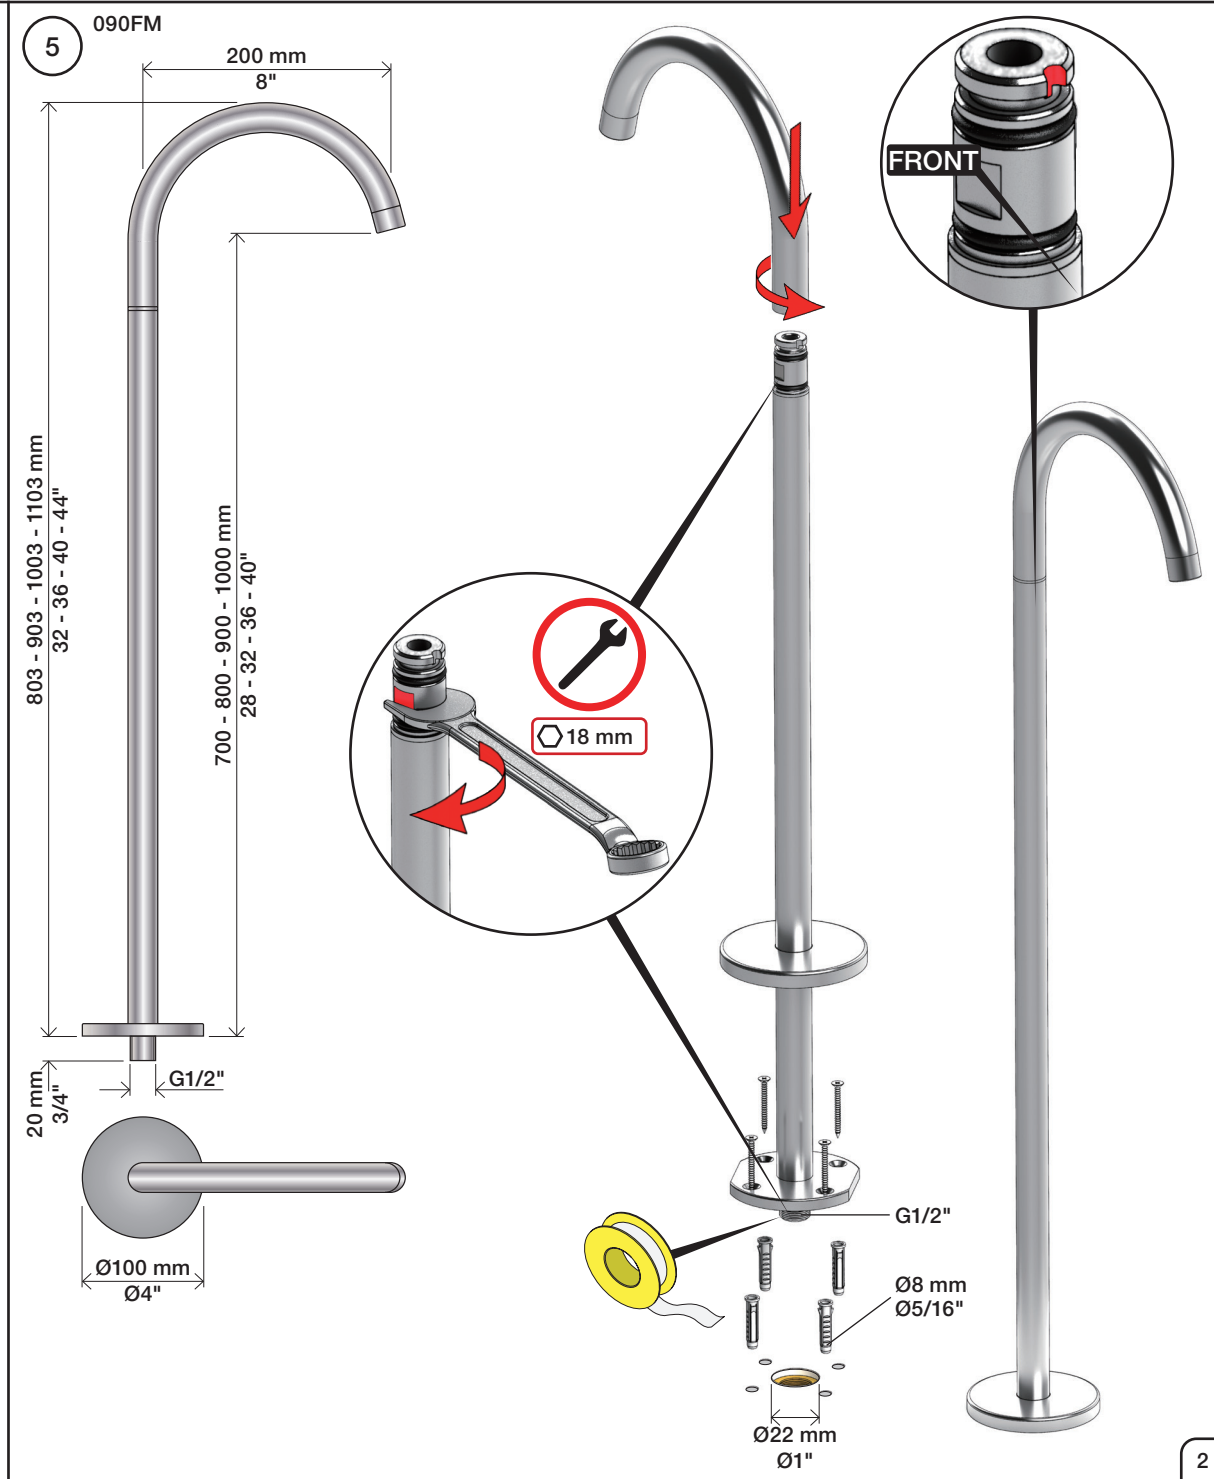

vola

VOLA 090, 090A, 090B:
 VOLA 090C, 090D, 090E:
 VOLA 090G, 090H, 090I, 090V:

1 - 4

VOLA 090FM:

5

Fitting instruction Monteringsvægledning
 Montageanleitung Montage hanledning
 Monteringsvejledning Manuel de montage

Inches:	Ø	H	D	h
090	3/4"	8 1/4"	8"	5 3/4"
090A	3/4"	4 1/4"	3 1/2"	1 1/2"
090B	3/4"	7"	4"	4 1/2"
090C	1"	7"	4"	4 1/2"
090D	1"	8 3/4"	8"	5"
090E	1"	6 3/4"	8"	2 1/2"
090G	3/4"	7"	5 1/2"	4"
090H	3/4"	10 1/2"	8 5/8"	6"
090I	3/4"	12 3/4"	8 5/8"	8 1/2"
090V	3/4"	14"	5 3/4"	10 1/2"

- VR277K: VR22, VR269, VR277
- VR297: VR20, VR22, VR269, VR273, VR277, VR294, VR295, VR296
- VR434: VR445, VR446, 2xVR455, VR502
- VR437: VR97, VR98, 2xVR444, VR450, VR451
- NR.10: VR20, VR22, VR273, VR294, VR295
- VR090: VR15P, VR16L9

vola
 Lunavej 2
 DK-8700 Horsens
 Tlf : + 45 7023 5500
 sales@vola.com
 www.vola.com

VOLA 090G

Date
 Apr. 12

Rev.
 3

Sheet
 SB 19.3

500:

500: Ø10
500US: Ø3/8"

- | | |
|---------|--|
| VR277K: | VR22, VR269, VR277 |
| VR297: | VR20, VR22, VR269, VR273, VR277, VR294, VR295, VR296 |
| VR434: | 2xVR444, VR445, 2xVR455, VR502 |
| NR.10: | VR20, VR22, VR273, VR294, VR295 |