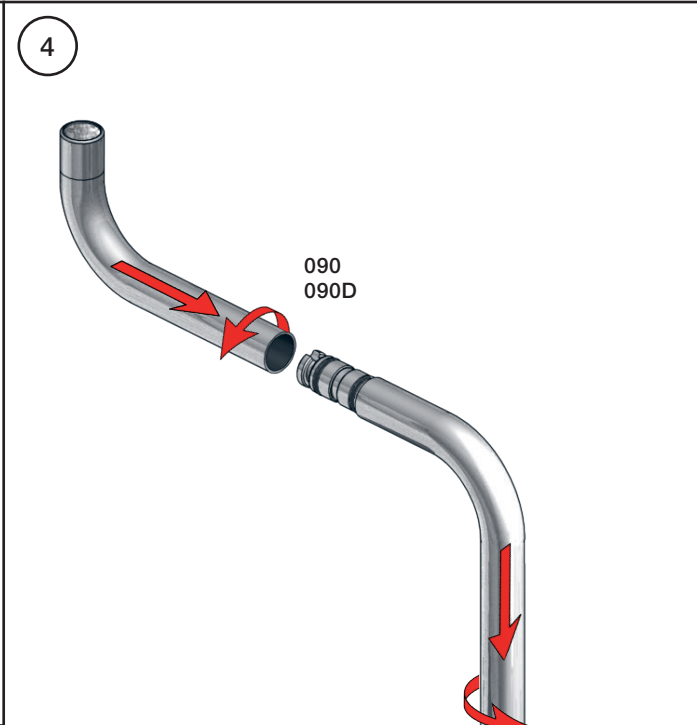

vola

VOLA 090, 090A, 090B:
 VOLA 090C, 090D, 090E:
 VOLA 090G, 090H, 090I, 090V:

1 - 4

VOLA 090FM:

5

Fitting instruction Monteringsvægledning
 Montageanleitung Montage hanledning
 Monteringsvejledning Manuel de montage

Inches:	Ø	H	D	h
090	3/4"	8 1/4"	8"	5 3/4"
090A	3/4"	4 1/4"	3 1/2"	1 1/2"
090B	3/4"	7"	4"	4 1/2"
090C	1"	7"	4"	4 1/2"
090D	1"	8 3/4"	8"	5"
090E	1"	6 3/4"	8"	2 1/2"
090G	3/4"	7"	5 1/2"	4"
090H	3/4"	10 1/2"	8 5/8"	6"
090I	3/4"	12 3/4"	8 5/8"	8 1/2"
090V	3/4"	14"	5 3/4"	10 1/2"