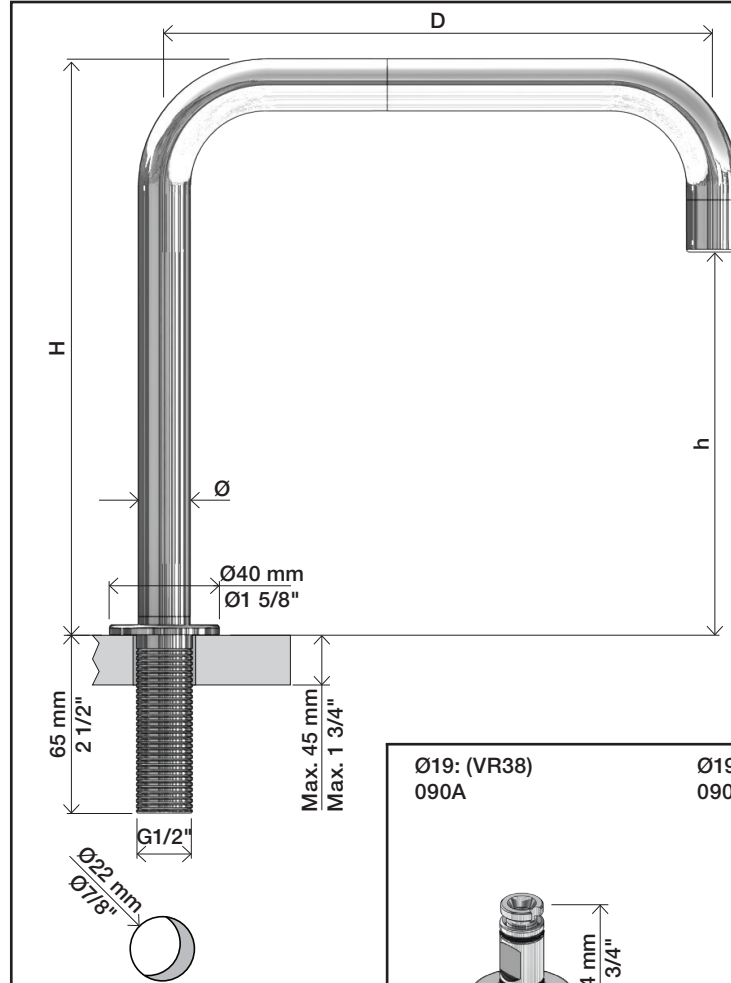

vola

VOLA 090, 090A, 090B:
 VOLA 090C, 090D, 090E:
 VOLA 090G, 090H, 090I, 090V:

1 - 4

VOLA 090FM:

5

Fitting instruction Monteringsvægledning
 Montageanleitung Montage hanledning
 Monteringsvejledning Manuel de montage

04/00045
 04/00109

www.vola.com

vola

mnt_090_V4_40999824
 21-11-2023

mm:	Ø	H	D	h
090	19	210	200	145
090A	19	110	85	40
090B	19	185	100	114
090C	24	185	100	114
090D	24	220	200	130
090E	24	170	200	65
090G	19	185	140	105
090H	19	265	220	155
090I	19	325	220	215
090V	19	355	145	270

Inches:	Ø	H	D	h
090	3/4"	8 1/4"	8"	5 3/4"
090A	3/4"	4 1/4"	3 1/2"	1 1/2"
090B	3/4"	7"	4"	4 1/2"
090C	1"	7"	4"	4 1/2"
090D	1"	8 3/4"	8"	5"
090E	1"	6 3/4"	8"	2 1/2"
090G	3/4"	7"	5 1/2"	4"
090H	3/4"	10 1/2"	8 5/8"	6"
090I	3/4"	12 3/4"	8 5/8"	8 1/2"
090V	3/4"	14"	5 3/4"	10 1/2"

vola
 Lunavej 2
 DK-8700 Horsens
 Tlf : + 45 7023 5500
 sales@vola.com
 www.vola.com

VOLA 090G

Date
 Apr. 12

Rev.
 3

Sheet
 SB 19.3

500:

500: Ø10
500US: Ø3/8"

- | | |
|---------|--|
| VR277K: | VR22, VR269, VR277 |
| VR297: | VR20, VR22, VR269, VR273, VR277, VR294, VR295, VR296 |
| VR434: | 2xVR444, VR445, 2xVR455, VR502 |
| NR.10: | VR20, VR22, VR273, VR294, VR295 |