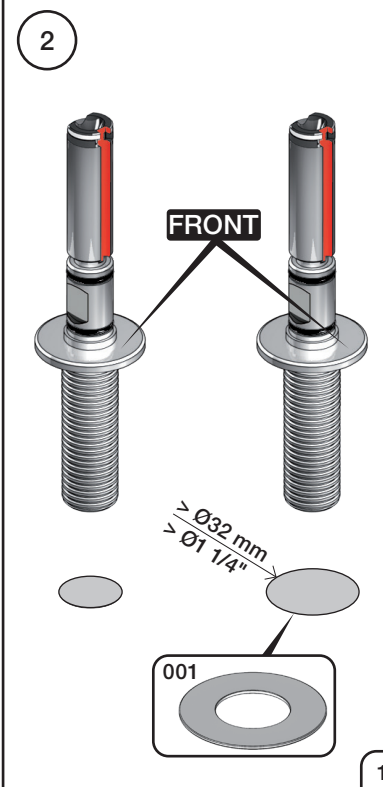

vola

VOLA 090, 090A, 090B:
 VOLA 090C, 090D, 090E:
 VOLA 090G, 090H, 090I, 090V:

1 - 4

VOLA 090FM:

5

Fitting instruction Monteringsvægledning
 Montageanleitung Montage hanledning
 Monteringsvejledning Manuel de montage

04/00045
 04/00109

www.vola.com

vola

mnt_090_V4_40999824
 21-11-2023

mm:	Ø	H	D	h
090	19	210	200	145
090A	19	110	85	40
090B	19	185	100	114
090C	24	185	100	114
090D	24	220	200	130
090E	24	170	200	65
090G	19	185	140	105
090H	19	265	220	155
090I	19	325	220	215
090V	19	355	145	270

Inches:	Ø	H	D	h
090	3/4"	8 1/4"	8"	5 3/4"
090A	3/4"	4 1/4"	3 1/2"	1 1/2"
090B	3/4"	7"	4"	4 1/2"
090C	1"	7"	4"	4 1/2"
090D	1"	8 3/4"	8"	5"
090E	1"	6 3/4"	8"	2 1/2"
090G	3/4"	7"	5 1/2"	4"
090H	3/4"	10 1/2"	8 5/8"	6"
090I	3/4"	12 3/4"	8 5/8"	8 1/2"
090V	3/4"	14"	5 3/4"	10 1/2"

vola
 Lunavej 2
 DK-8700 Horsens
 Tlf : + 45 7023 5500
 sales@vola.com
 www.vola.com

VOLA 090G

Date
 Apr. 12

Rev.
 3

Sheet
 SB 19.3

500:

500: Ø10
500US: Ø3/8"

- | | |
|---------|--|
| VR277K: | VR22, VR269, VR277 |
| VR297: | VR20, VR22, VR269, VR273, VR277, VR294, VR295, VR296 |
| VR434: | 2xVR444, VR445, 2xVR455, VR502 |
| NR.10: | VR20, VR22, VR273, VR294, VR295 |