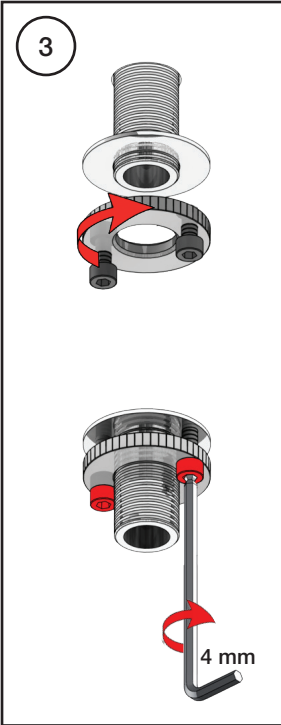

vola

VOLA 090, 090A, 090B:
 VOLA 090C, 090D, 090E:
 VOLA 090G, 090H, 090I, 090V:

1 - 4

VOLA 090FM:

5

Fitting instruction Monteringsvægledning
 Montageanleitung Montage hanledning
 Monteringsvejledning Manuel de montage

04/00045
 04/00109

www.vola.com

vola

mnt_090_V4_40999824
 21-11-2023

mm:	Ø	H	D	h
090	19	210	200	145
090A	19	110	85	40
090B	19	185	100	114
090C	24	185	100	114
090D	24	220	200	130
090E	24	170	200	65
090G	19	185	140	105
090H	19	265	220	155
090I	19	325	220	215
090V	19	355	145	270

Inches:	Ø	H	D	h
090	3/4"	8 1/4"	8"	5 3/4"
090A	3/4"	4 1/4"	3 1/2"	1 1/2"
090B	3/4"	7"	4"	4 1/2"
090C	1"	7"	4"	4 1/2"
090D	1"	8 3/4"	8"	5"
090E	1"	6 3/4"	8"	2 1/2"
090G	3/4"	7"	5 1/2"	4"
090H	3/4"	10 1/2"	8 5/8"	6"
090I	3/4"	12 3/4"	8 5/8"	8 1/2"
090V	3/4"	14"	5 3/4"	10 1/2"

vola
 Lunavej 2
 DK-8700 Horsens
 Tlf : + 45 7023 5500
 sales@vola.com
 www.vola.com

VOLA 090G

Date
 Apr. 12

Rev.
 3

Sheet
 SB 19.3

500:

500: Ø10
500US: Ø3/8"

- | | |
|---------|--|
| VR277K: | VR22, VR269, VR277 |
| VR297: | VR20, VR22, VR269, VR273, VR277, VR294, VR295, VR296 |
| VR434: | 2xVR444, VR445, 2xVR455, VR502 |
| NR.10: | VR20, VR22, VR273, VR294, VR295 |