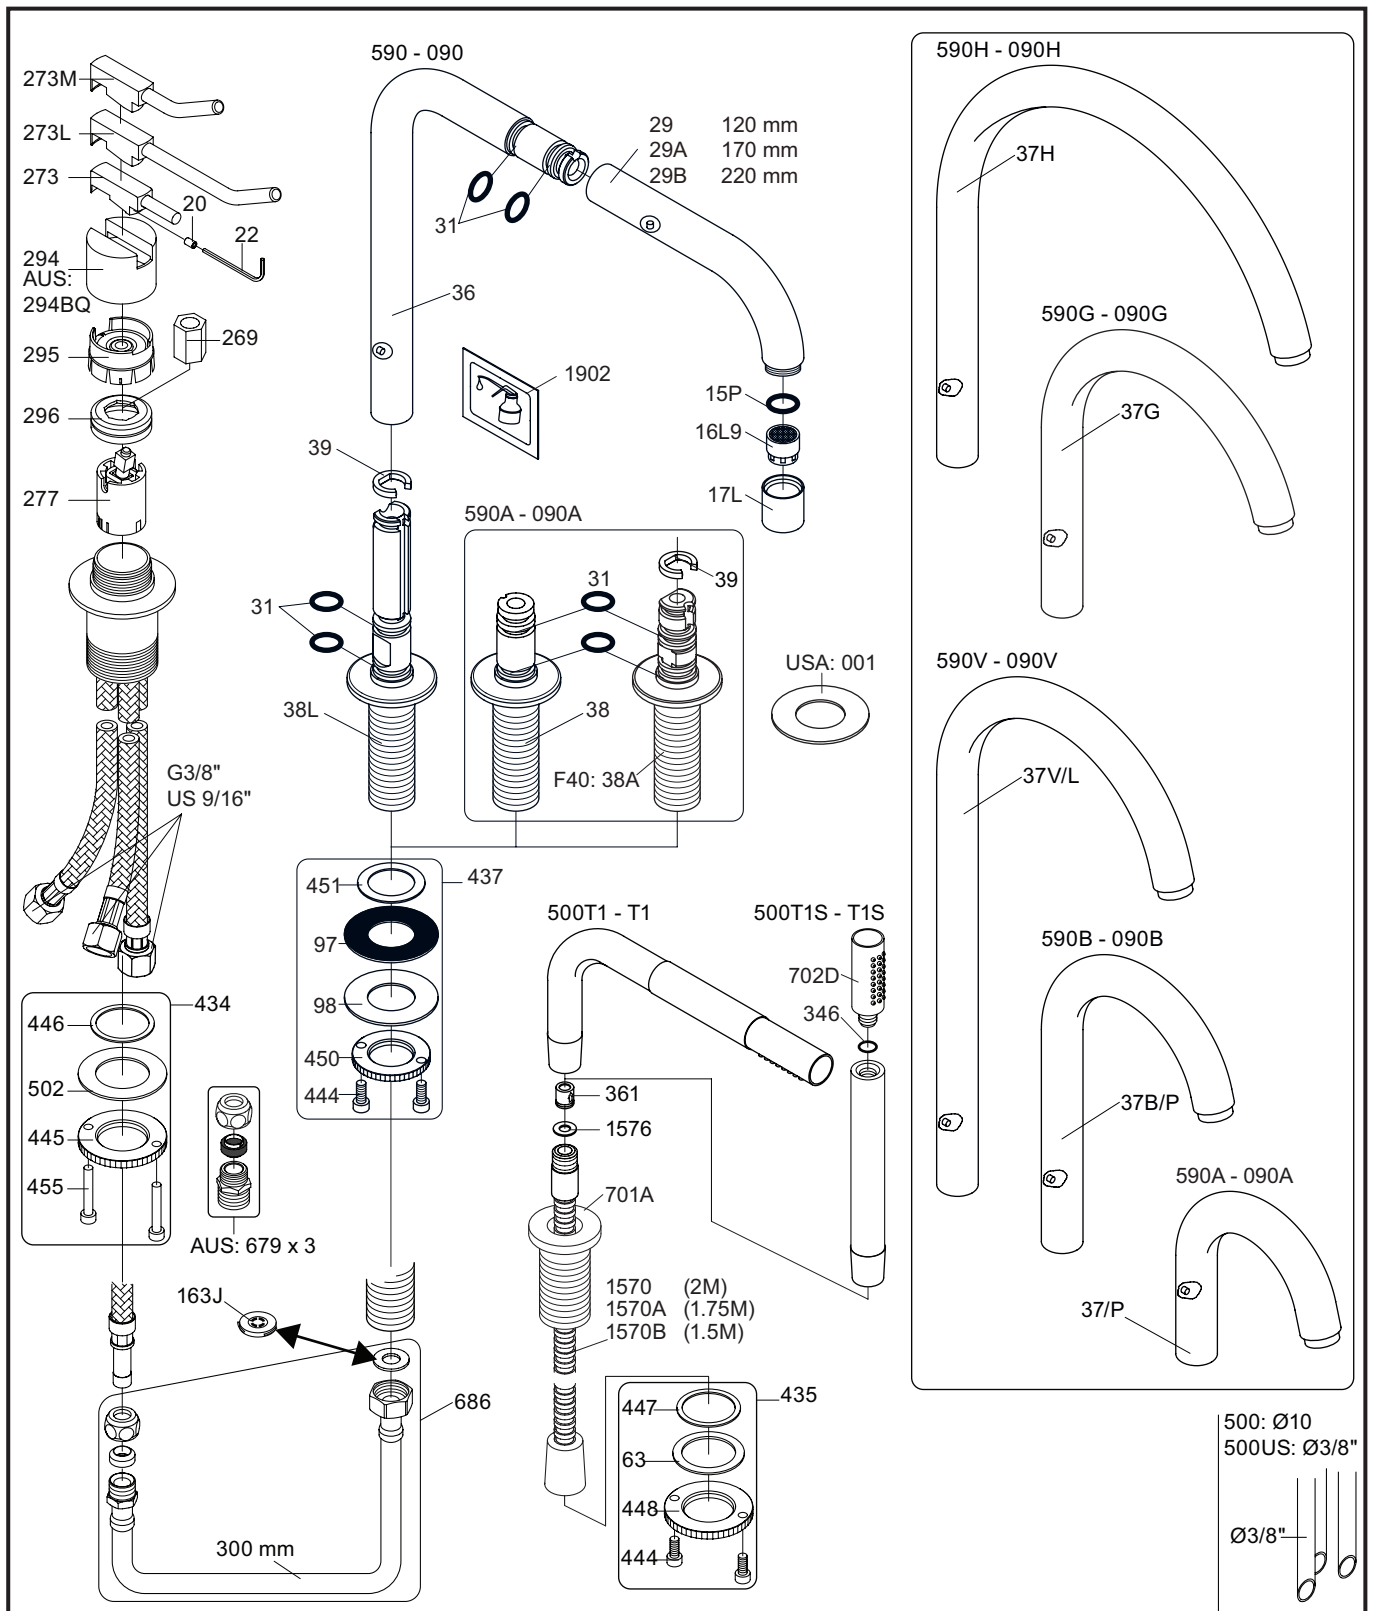

vola

VOLA 090, 090A, 090B:
 VOLA 090C, 090D, 090E:
 VOLA 090G, 090H, 090I, 090V:

1 - 4

VOLA 090FM:

5

Fitting instruction Monteringsvægledning
 Montageanleitung Montage hanledning
 Monteringsvejledning Manuel de montage

04/00045
 04/00109

www.vola.com

vola

mnt_090_V4_40999824
 21-11-2023

mm:	Ø	H	D	h
090	19	210	200	145
090A	19	110	85	40
090B	19	185	100	114
090C	24	185	100	114
090D	24	220	200	130
090E	24	170	200	65
090G	19	185	140	105
090H	19	265	220	155
090I	19	325	220	215
090V	19	355	145	270

Inches:	Ø	H	D	h
090	3/4"	8 1/4"	8"	5 3/4"
090A	3/4"	4 1/4"	3 1/2"	1 1/2"
090B	3/4"	7"	4"	4 1/2"
090C	1"	7"	4"	4 1/2"
090D	1"	8 3/4"	8"	5"
090E	1"	6 3/4"	8"	2 1/2"
090G	3/4"	7"	5 1/2"	4"
090H	3/4"	10 1/2"	8 5/8"	6"
090I	3/4"	12 3/4"	8 5/8"	8 1/2"
090V	3/4"	14"	5 3/4"	10 1/2"

vola
 Lunavej 2
 DK-8700 Horsens
 Tlf : + 45 7023 5500
 sales@vola.com
 www.vola.com

VOLA 090G

Date
 Apr. 12

Rev.
 3

Sheet
 SB 19.3

500:

500: Ø10
500US: Ø3/8"

- | | |
|---------|--|
| VR277K: | VR22, VR269, VR277 |
| VR297: | VR20, VR22, VR269, VR273, VR277, VR294, VR295, VR296 |
| VR434: | 2xVR444, VR445, 2xVR455, VR502 |
| NR.10: | VR20, VR22, VR273, VR294, VR295 |