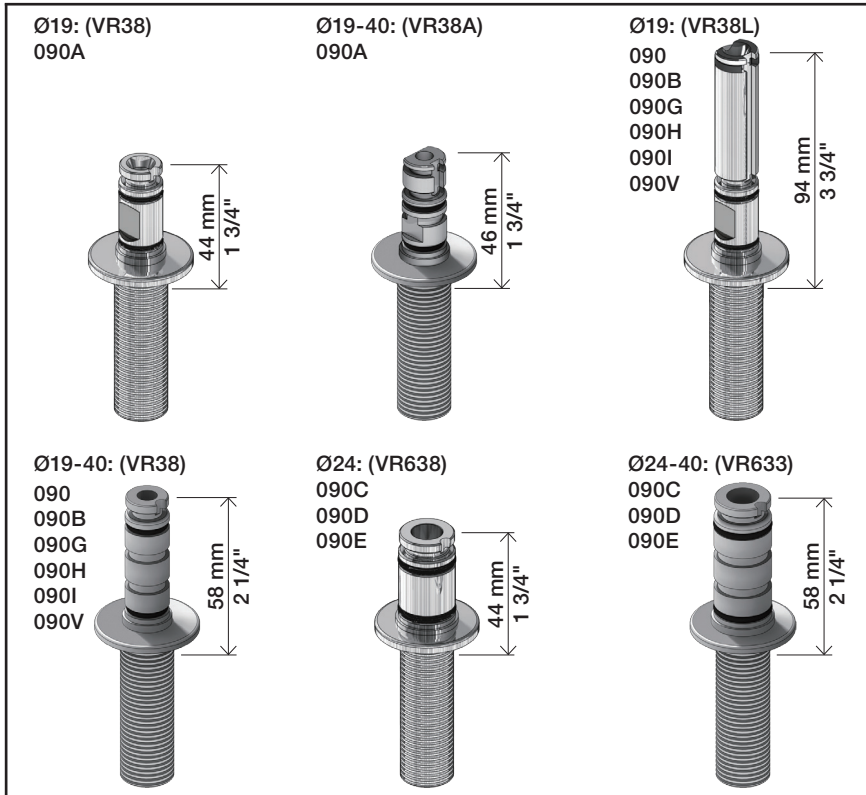

vola

VOLA 090, 090A, 090B:
 VOLA 090C, 090D, 090E:
 VOLA 090G, 090H, 090I, 090V:

1 - 4

VOLA 090FM:

5

Fitting instruction Monteringsvægledning
 Montageanleitung Montage hanledning
 Monteringsvejledning Manuel de montage

04/00045
 04/00109

www.vola.com

vola

mnt_090_V4_40999824
 21-11-2023

mm:	Ø	H	D	h
090	19	210	200	145
090A	19	110	85	40
090B	19	185	100	114
090C	24	185	100	114
090D	24	220	200	130
090E	24	170	200	65
090G	19	185	140	105
090H	19	265	220	155
090I	19	325	220	215
090V	19	355	145	270

Inches:	Ø	H	D	h
090	3/4"	8 1/4"	8"	5 3/4"
090A	3/4"	4 1/4"	3 1/2"	1 1/2"
090B	3/4"	7"	4"	4 1/2"
090C	1"	7"	4"	4 1/2"
090D	1"	8 3/4"	8"	5"
090E	1"	6 3/4"	8"	2 1/2"
090G	3/4"	7"	5 1/2"	4"
090H	3/4"	10 1/2"	8 5/8"	6"
090I	3/4"	12 3/4"	8 5/8"	8 1/2"
090V	3/4"	14"	5 3/4"	10 1/2"

vola
 Lunavej 2
 DK-8700 Horsens
 Tlf : + 45 7023 5500
 sales@vola.com
 www.vola.com

VOLA 090G

Date
 Apr. 12

Rev.
 3

Sheet
 SB 19.3

500:

500: Ø10
500US: Ø3/8"

- | | |
|---------|--|
| VR277K: | VR22, VR269, VR277 |
| VR297: | VR20, VR22, VR269, VR273, VR277, VR294, VR295, VR296 |
| VR434: | 2xVR444, VR445, 2xVR455, VR502 |
| NR.10: | VR20, VR22, VR273, VR294, VR295 |