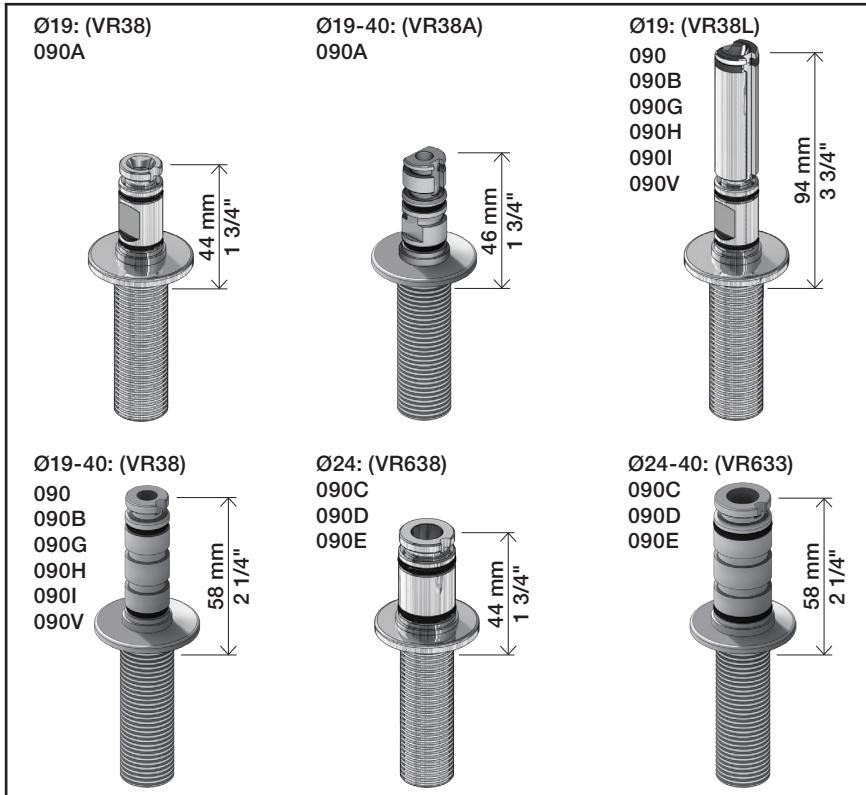

500/2500:

VOLA 090, 090A, 090B:
 VOLA 090C, 090D, 090E:
 VOLA 090G, 090H, 090I, 090V:

1 - 4

VOLA 090FM:

5

Fitting instruction Monteringsvægledning
 Montageanleitung Montage hanledning
 Monteringsvejledning Manuel de montage

04/00045
 04/00109

www.vola.com

vola

mnt_090_V4_40999824
 21-11-2023

mm:	Ø	H	D	h
090	19	210	200	145
090A	19	110	85	40
090B	19	185	100	114
090C	24	185	100	114
090D	24	220	200	130
090E	24	170	200	65
090G	19	185	140	105
090H	19	265	220	155
090I	19	325	220	215
090V	19	355	145	270

Inches:	Ø	H	D	h
090	3/4"	8 1/4"	8"	5 3/4"
090A	3/4"	4 1/4"	3 1/2"	1 1/2"
090B	3/4"	7"	4"	4 1/2"
090C	1"	7"	4"	4 1/2"
090D	1"	8 3/4"	8"	5"
090E	1"	6 3/4"	8"	2 1/2"
090G	3/4"	7"	5 1/2"	4"
090H	3/4"	10 1/2"	8 5/8"	6"
090I	3/4"	12 3/4"	8 5/8"	8 1/2"
090V	3/4"	14"	5 3/4"	10 1/2"

vola
 Lunavej 2
 DK-8700 Horsens
 Tlf : + 45 7023 5500
 sales@vola.com
 www.vola.com

VOLA 090

Date
Okt. 16

Rev.
3

Sheet
SB 18

500:

500: Ø10
500US: Ø3/8"

- | | |
|---------|--|
| VR277K: | VR22, VR269, VR277 |
| VR297: | VR20, VR22, VR269, VR273, VR277, VR294, VR295, VR296 |
| VR434: | 2xVR444, VR445, 2xVR455, VR502 |
| NR.10: | VR20, VR22, VR273, VR294, VR295 |