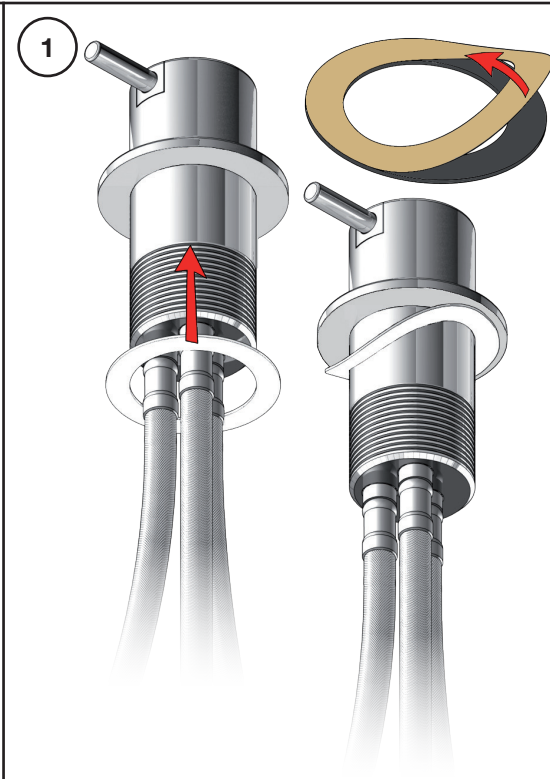

500/2500:

VOLA 090, 090A, 090B:
 VOLA 090C, 090D, 090E:
 VOLA 090G, 090H, 090I, 090V:

1 - 4

VOLA 090FM:

5

Fitting instruction Monteringsvægledning
 Montageanleitung Montage hanledning
 Monteringsvejledning Manuel de montage

Inches:	Ø	H	D	h
090	3/4"	8 1/4"	8"	5 3/4"
090A	3/4"	4 1/4"	3 1/2"	1 1/2"
090B	3/4"	7"	4"	4 1/2"
090C	1"	7"	4"	4 1/2"
090D	1"	8 3/4"	8"	5"
090E	1"	6 3/4"	8"	2 1/2"
090G	3/4"	7"	5 1/2"	4"
090H	3/4"	10 1/2"	8 5/8"	6"
090I	3/4"	12 3/4"	8 5/8"	8 1/2"
090V	3/4"	14"	5 3/4"	10 1/2"