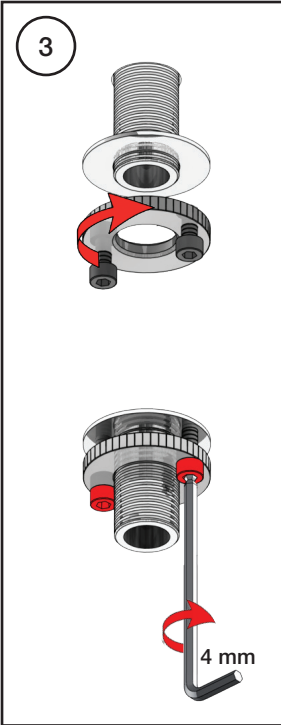

500/2500:

VOLA 090, 090A, 090B:
 VOLA 090C, 090D, 090E:
 VOLA 090G, 090H, 090I, 090V:

1 - 4

VOLA 090FM:

5

Fitting instruction Monteringsvægledning
 Montageanleitung Montage hanledning
 Monteringsvejledning Manuel de montage

04/00045
 04/00109

www.vola.com

vola

mnt_090_V4_40999824
 21-11-2023

mm:	Ø	H	D	h
090	19	210	200	145
090A	19	110	85	40
090B	19	185	100	114
090C	24	185	100	114
090D	24	220	200	130
090E	24	170	200	65
090G	19	185	140	105
090H	19	265	220	155
090I	19	325	220	215
090V	19	355	145	270

Inches:	Ø	H	D	h
090	3/4"	8 1/4"	8"	5 3/4"
090A	3/4"	4 1/4"	3 1/2"	1 1/2"
090B	3/4"	7"	4"	4 1/2"
090C	1"	7"	4"	4 1/2"
090D	1"	8 3/4"	8"	5"
090E	1"	6 3/4"	8"	2 1/2"
090G	3/4"	7"	5 1/2"	4"
090H	3/4"	10 1/2"	8 5/8"	6"
090I	3/4"	12 3/4"	8 5/8"	8 1/2"
090V	3/4"	14"	5 3/4"	10 1/2"

vola
 Lunavej 2
 DK-8700 Horsens
 Tlf : + 45 7023 5500
 sales@vola.com
 www.vola.com

VOLA 090

Date
Okt. 16

Rev.
3

Sheet
SB 18

500:

500: Ø10
500US: Ø3/8"

- | | |
|---------|--|
| VR277K: | VR22, VR269, VR277 |
| VR297: | VR20, VR22, VR269, VR273, VR277, VR294, VR295, VR296 |
| VR434: | 2xVR444, VR445, 2xVR455, VR502 |
| NR.10: | VR20, VR22, VR273, VR294, VR295 |