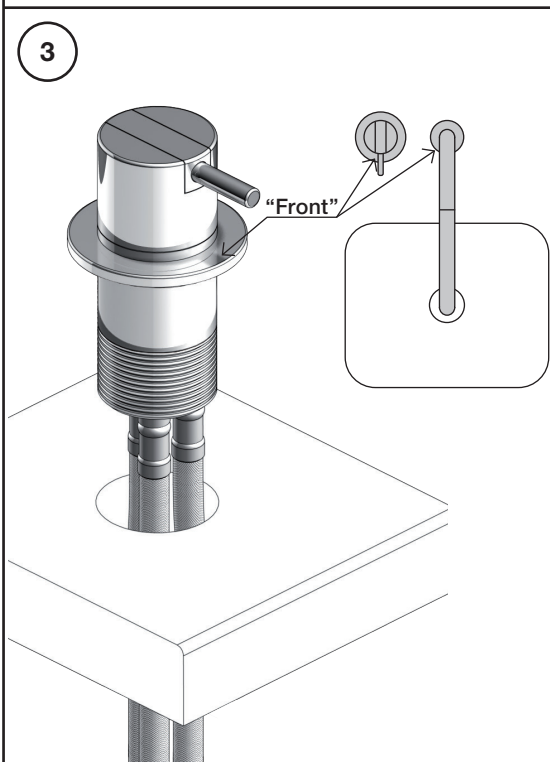

VOLA 500, 590, 500T1
 VOLA 2500
 VOLA SC1, SC3, SC5, SC7, SC9, SC10, SC12

Fitting instruction
 Montageanleitung
 Monteringsvejledning
 Monteringsvægledning
 Montage hanleiding
 Manuel de montage

04/00027
 04/00038

500/2500:

VOLA 090, 090A, 090B:
 VOLA 090C, 090D, 090E:
 VOLA 090G, 090H, 090I, 090V:

1 - 4

VOLA 090FM:

5

Fitting instruction Monteringsvægledning
 Montageanleitung Montage hanledning
 Monteringsvejledning Manuel de montage

Inches:	Ø	H	D	h
090	3/4"	8 1/4"	8"	5 3/4"
090A	3/4"	4 1/4"	3 1/2"	1 1/2"
090B	3/4"	7"	4"	4 1/2"
090C	1"	7"	4"	4 1/2"
090D	1"	8 3/4"	8"	5"
090E	1"	6 3/4"	8"	2 1/2"
090G	3/4"	7"	5 1/2"	4"
090H	3/4"	10 1/2"	8 5/8"	6"
090I	3/4"	12 3/4"	8 5/8"	8 1/2"
090V	3/4"	14"	5 3/4"	10 1/2"

vola
 Lunavej 2
 DK-8700 Horsens
 Tlf : + 45 7023 5500
 sales@vola.com
 www.vola.com

VOLA 090

Date
Okt. 16

Rev.
3

Sheet
SB 18

500:

500: Ø10
500US: Ø3/8"

- | | |
|---------|--|
| VR277K: | VR22, VR269, VR277 |
| VR297: | VR20, VR22, VR269, VR273, VR277, VR294, VR295, VR296 |
| VR434: | 2xVR444, VR445, 2xVR455, VR502 |
| NR.10: | VR20, VR22, VR273, VR294, VR295 |