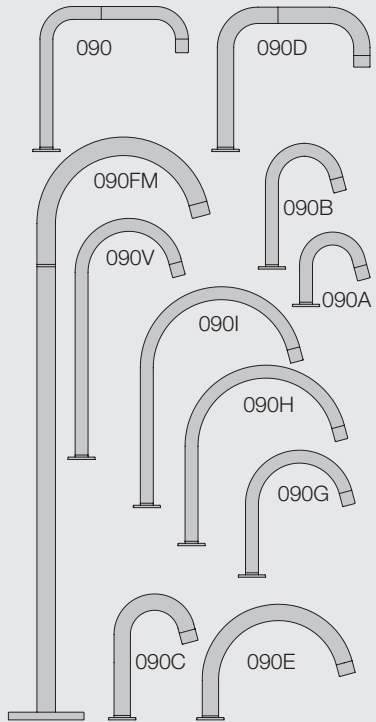

500/2500:

VOLA 090, 090A, 090B:
 VOLA 090C, 090D, 090E:
 VOLA 090G, 090H, 090I, 090V:

1 - 4

VOLA 090FM:

5

Fitting instruction Monteringsvægledning
 Montageanleitung Montage hanledning
 Monteringsvejledning Manuel de montage

04/00045
 04/00109

www.vola.com

vola

mnt_090_V4_40999824
 21-11-2023

mm:	Ø	H	D	h
090	19	210	200	145
090A	19	110	85	40
090B	19	185	100	114
090C	24	185	100	114
090D	24	220	200	130
090E	24	170	200	65
090G	19	185	140	105
090H	19	265	220	155
090I	19	325	220	215
090V	19	355	145	270

Inches:	Ø	H	D	h
090	3/4"	8 1/4"	8"	5 3/4"
090A	3/4"	4 1/4"	3 1/2"	1 1/2"
090B	3/4"	7"	4"	4 1/2"
090C	1"	7"	4"	4 1/2"
090D	1"	8 3/4"	8"	5"
090E	1"	6 3/4"	8"	2 1/2"
090G	3/4"	7"	5 1/2"	4"
090H	3/4"	10 1/2"	8 5/8"	6"
090I	3/4"	12 3/4"	8 5/8"	8 1/2"
090V	3/4"	14"	5 3/4"	10 1/2"

vola
 Lunavej 2
 DK-8700 Horsens
 Tlf : + 45 7023 5500
 sales@vola.com
 www.vola.com

VOLA 090

Date
Okt. 16

Rev.
3

Sheet
SB 18

500:

500: Ø10
500US: Ø3/8"

- | | |
|---------|--|
| VR277K: | VR22, VR269, VR277 |
| VR297: | VR20, VR22, VR269, VR273, VR277, VR294, VR295, VR296 |
| VR434: | 2xVR444, VR445, 2xVR455, VR502 |
| NR.10: | VR20, VR22, VR273, VR294, VR295 |