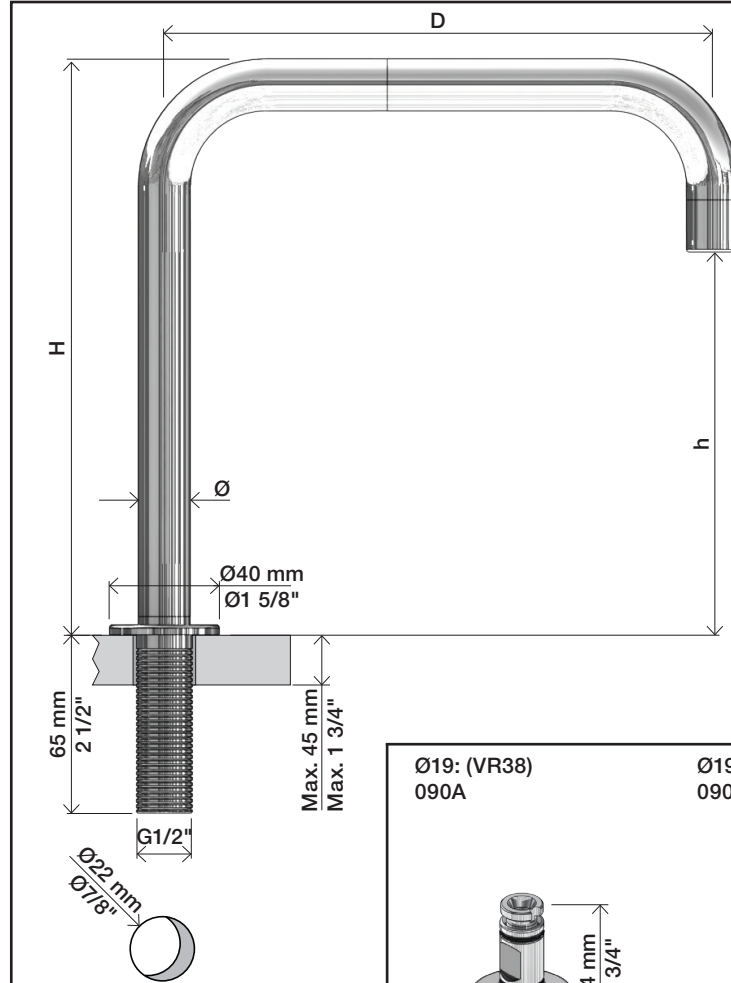

500/2500:

VOLA 090, 090A, 090B:
 VOLA 090C, 090D, 090E:
 VOLA 090G, 090H, 090I, 090V:

1 - 4

VOLA 090FM:

5

Fitting instruction Monteringsvægledning
 Montageanleitung Montage hanledning
 Monteringsvejledning Manuel de montage

04/00045
 04/00109

www.vola.com

vola

mnt_090_V4_40999824
 21-11-2023

mm:	Ø	H	D	h
090	19	210	200	145
090A	19	110	85	40
090B	19	185	100	114
090C	24	185	100	114
090D	24	220	200	130
090E	24	170	200	65
090G	19	185	140	105
090H	19	265	220	155
090I	19	325	220	215
090V	19	355	145	270

Inches:	Ø	H	D	h
090	3/4"	8 1/4"	8"	5 3/4"
090A	3/4"	4 1/4"	3 1/2"	1 1/2"
090B	3/4"	7"	4"	4 1/2"
090C	1"	7"	4"	4 1/2"
090D	1"	8 3/4"	8"	5"
090E	1"	6 3/4"	8"	2 1/2"
090G	3/4"	7"	5 1/2"	4"
090H	3/4"	10 1/2"	8 5/8"	6"
090I	3/4"	12 3/4"	8 5/8"	8 1/2"
090V	3/4"	14"	5 3/4"	10 1/2"

vola
 Lunavej 2
 DK-8700 Horsens
 Tlf : + 45 7023 5500
 sales@vola.com
 www.vola.com

VOLA 090

Date
Okt. 16

Rev.
3

Sheet
SB 18

500:

500: Ø10
500US: Ø3/8"

- | | |
|---------|--|
| VR277K: | VR22, VR269, VR277 |
| VR297: | VR20, VR22, VR269, VR273, VR277, VR294, VR295, VR296 |
| VR434: | 2xVR444, VR445, 2xVR455, VR502 |
| NR.10: | VR20, VR22, VR273, VR294, VR295 |