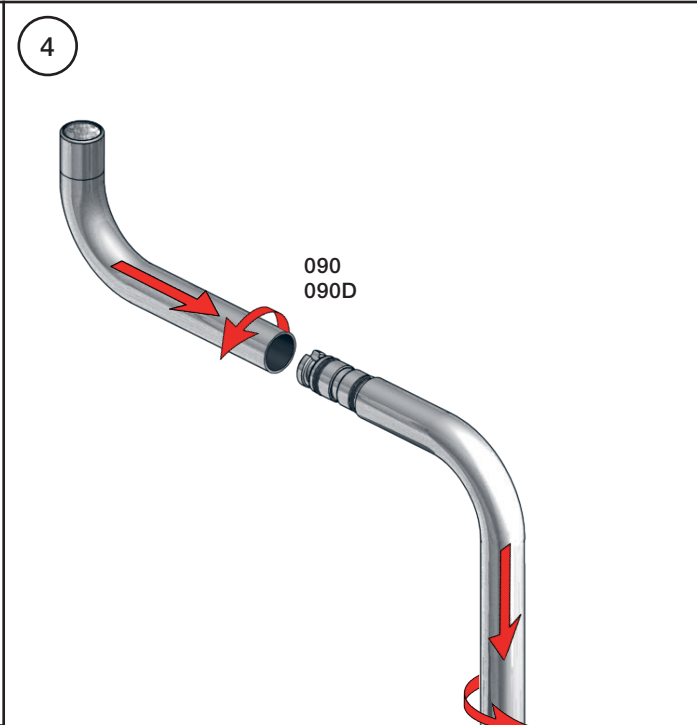

500/2500:

VOLA 090, 090A, 090B:
 VOLA 090C, 090D, 090E:
 VOLA 090G, 090H, 090I, 090V:

1 - 4

VOLA 090FM:

5

Fitting instruction Monteringsvægledning
 Montageanleitung Montage hanledning
 Monteringsvejledning Manuel de montage

Inches:	Ø	H	D	h
090	3/4"	8 1/4"	8"	5 3/4"
090A	3/4"	4 1/4"	3 1/2"	1 1/2"
090B	3/4"	7"	4"	4 1/2"
090C	1"	7"	4"	4 1/2"
090D	1"	8 3/4"	8"	5"
090E	1"	6 3/4"	8"	2 1/2"
090G	3/4"	7"	5 1/2"	4"
090H	3/4"	10 1/2"	8 5/8"	6"
090I	3/4"	12 3/4"	8 5/8"	8 1/2"
090V	3/4"	14"	5 3/4"	10 1/2"