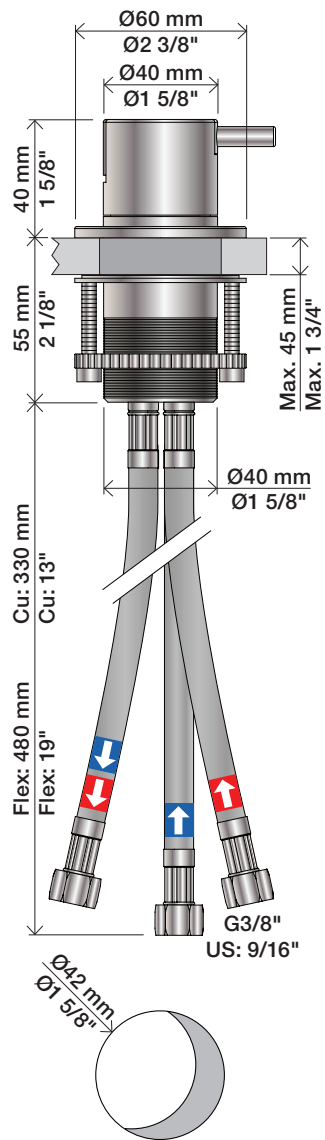

500/2500:

VOLA 090, 090A, 090B:
 VOLA 090C, 090D, 090E:
 VOLA 090G, 090H, 090I, 090V:

1 - 4

VOLA 090FM:

5

Fitting instruction Monteringsvægledning
 Montageanleitung Montage hanledning
 Monteringsvejledning Manuel de montage

04/00045
 04/00109

www.vola.com

vola

mnt_090_V4_40999824
 21-11-2023

mm:	Ø	H	D	h
090	19	210	200	145
090A	19	110	85	40
090B	19	185	100	114
090C	24	185	100	114
090D	24	220	200	130
090E	24	170	200	65
090G	19	185	140	105
090H	19	265	220	155
090I	19	325	220	215
090V	19	355	145	270

Inches:	Ø	H	D	h
090	3/4"	8 1/4"	8"	5 3/4"
090A	3/4"	4 1/4"	3 1/2"	1 1/2"
090B	3/4"	7"	4"	4 1/2"
090C	1"	7"	4"	4 1/2"
090D	1"	8 3/4"	8"	5"
090E	1"	6 3/4"	8"	2 1/2"
090G	3/4"	7"	5 1/2"	4"
090H	3/4"	10 1/2"	8 5/8"	6"
090I	3/4"	12 3/4"	8 5/8"	8 1/2"
090V	3/4"	14"	5 3/4"	10 1/2"

vola
 Lunavej 2
 DK-8700 Horsens
 Tlf : + 45 7023 5500
 sales@vola.com
 www.vola.com

VOLA 090

Date
Okt. 16

Rev.
3

Sheet
SB 18

500:

500: Ø10
500US: Ø3/8"

- | | |
|---------|--|
| VR277K: | VR22, VR269, VR277 |
| VR297: | VR20, VR22, VR269, VR273, VR277, VR294, VR295, VR296 |
| VR434: | 2xVR444, VR445, 2xVR455, VR502 |
| NR.10: | VR20, VR22, VR273, VR294, VR295 |