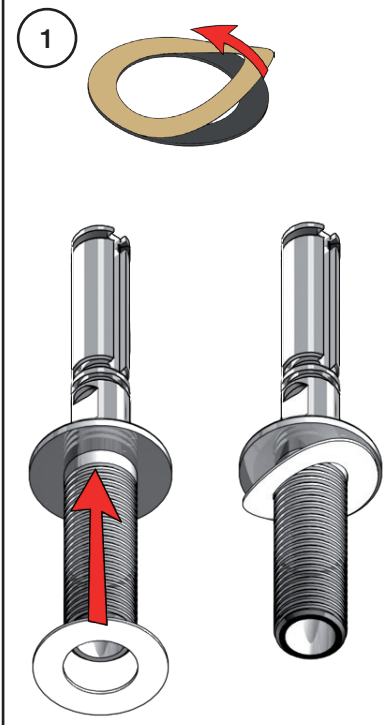

500/2500:

VOLA 090, 090A, 090B:
 VOLA 090C, 090D, 090E:
 VOLA 090G, 090H, 090I, 090V:

1 - 4

VOLA 090FM:

5

Fitting instruction Monteringsvægledning
 Montageanleitung Montage hanledning
 Monteringsvejledning Manuel de montage

04/00045
 04/00109

www.vola.com

vola

mnt_090_V4_40999824
 21-11-2023

mm:	Ø	H	D	h
090	19	210	200	145
090A	19	110	85	40
090B	19	185	100	114
090C	24	185	100	114
090D	24	220	200	130
090E	24	170	200	65
090G	19	185	140	105
090H	19	265	220	155
090I	19	325	220	215
090V	19	355	145	270

Inches:	Ø	H	D	h
090	3/4"	8 1/4"	8"	5 3/4"
090A	3/4"	4 1/4"	3 1/2"	1 1/2"
090B	3/4"	7"	4"	4 1/2"
090C	1"	7"	4"	4 1/2"
090D	1"	8 3/4"	8"	5"
090E	1"	6 3/4"	8"	2 1/2"
090G	3/4"	7"	5 1/2"	4"
090H	3/4"	10 1/2"	8 5/8"	6"
090I	3/4"	12 3/4"	8 5/8"	8 1/2"
090V	3/4"	14"	5 3/4"	10 1/2"

vola
 Lunavej 2
 DK-8700 Horsens
 Tlf : + 45 7023 5500
 sales@vola.com
 www.vola.com

VOLA 090

Date
Okt. 16

Rev.
3

Sheet
SB 18

500:

500: Ø10
500US: Ø3/8"

- | | |
|---------|--|
| VR277K: | VR22, VR269, VR277 |
| VR297: | VR20, VR22, VR269, VR273, VR277, VR294, VR295, VR296 |
| VR434: | 2xVR444, VR445, 2xVR455, VR502 |
| NR.10: | VR20, VR22, VR273, VR294, VR295 |