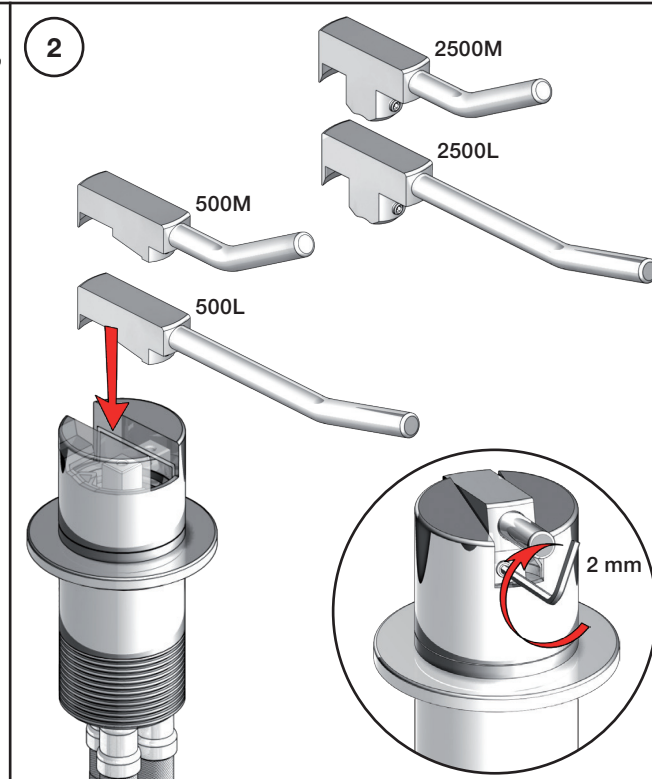

500/2500:

VOLA 090, 090A, 090B:
 VOLA 090C, 090D, 090E:
 VOLA 090G, 090H, 090I, 090V:

1 - 4

VOLA 090FM:

5

Fitting instruction Monteringsvægledning
 Montageanleitung Montage hanledning
 Monteringsvejledning Manuel de montage

Inches:	Ø	H	D	h
090	3/4"	8 1/4"	8"	5 3/4"
090A	3/4"	4 1/4"	3 1/2"	1 1/2"
090B	3/4"	7"	4"	4 1/2"
090C	1"	7"	4"	4 1/2"
090D	1"	8 3/4"	8"	5"
090E	1"	6 3/4"	8"	2 1/2"
090G	3/4"	7"	5 1/2"	4"
090H	3/4"	10 1/2"	8 5/8"	6"
090I	3/4"	12 3/4"	8 5/8"	8 1/2"
090V	3/4"	14"	5 3/4"	10 1/2"

vola
 Lunavej 2
 DK-8700 Horsens
 Tlf : + 45 7023 5500
 sales@vola.com
 www.vola.com

VOLA 090

Date
Okt. 16

Rev.
3

Sheet
SB 18

500:

500: Ø10
500US: Ø3/8"

- | | |
|---------|--|
| VR277K: | VR22, VR269, VR277 |
| VR297: | VR20, VR22, VR269, VR273, VR277, VR294, VR295, VR296 |
| VR434: | 2xVR444, VR445, 2xVR455, VR502 |
| NR.10: | VR20, VR22, VR273, VR294, VR295 |