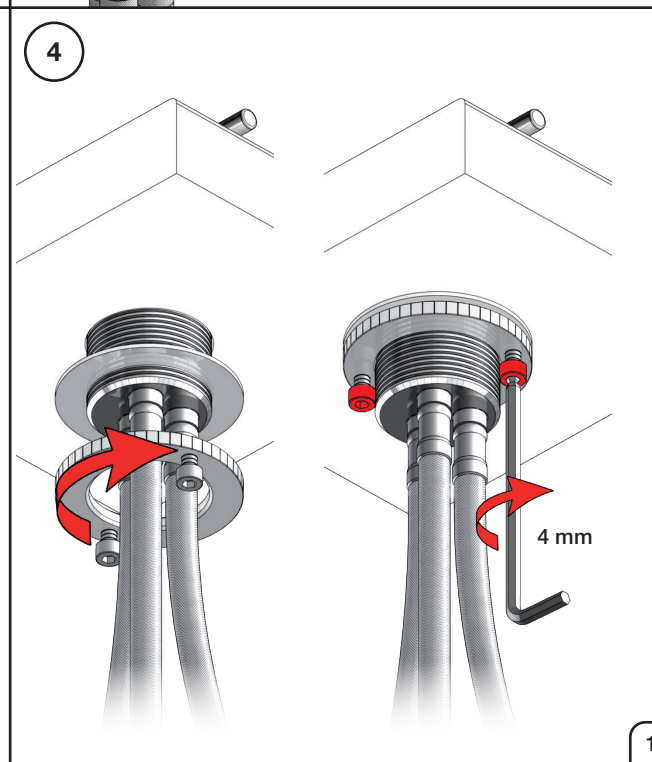

500/2500:

VOLA 090, 090A, 090B:
 VOLA 090C, 090D, 090E:
 VOLA 090G, 090H, 090I, 090V:

1 - 4

VOLA 090FM:

5

Fitting instruction Monteringsvægledning
 Montageanleitung Montage hanledning
 Monteringsvejledning Manuel de montage

Inches:	Ø	H	D	h
090	3/4"	8 1/4"	8"	5 3/4"
090A	3/4"	4 1/4"	3 1/2"	1 1/2"
090B	3/4"	7"	4"	4 1/2"
090C	1"	7"	4"	4 1/2"
090D	1"	8 3/4"	8"	5"
090E	1"	6 3/4"	8"	2 1/2"
090G	3/4"	7"	5 1/2"	4"
090H	3/4"	10 1/2"	8 5/8"	6"
090I	3/4"	12 3/4"	8 5/8"	8 1/2"
090V	3/4"	14"	5 3/4"	10 1/2"

vola
 Lunavej 2
 DK-8700 Horsens
 Tlf : + 45 7023 5500
 sales@vola.com
 www.vola.com

VOLA 090

Date
Okt. 16

Rev.
3

Sheet
SB 18

500:

500: Ø10
500US: Ø3/8"

- | | |
|---------|--|
| VR277K: | VR22, VR269, VR277 |
| VR297: | VR20, VR22, VR269, VR273, VR277, VR294, VR295, VR296 |
| VR434: | 2xVR444, VR445, 2xVR455, VR502 |
| NR.10: | VR20, VR22, VR273, VR294, VR295 |