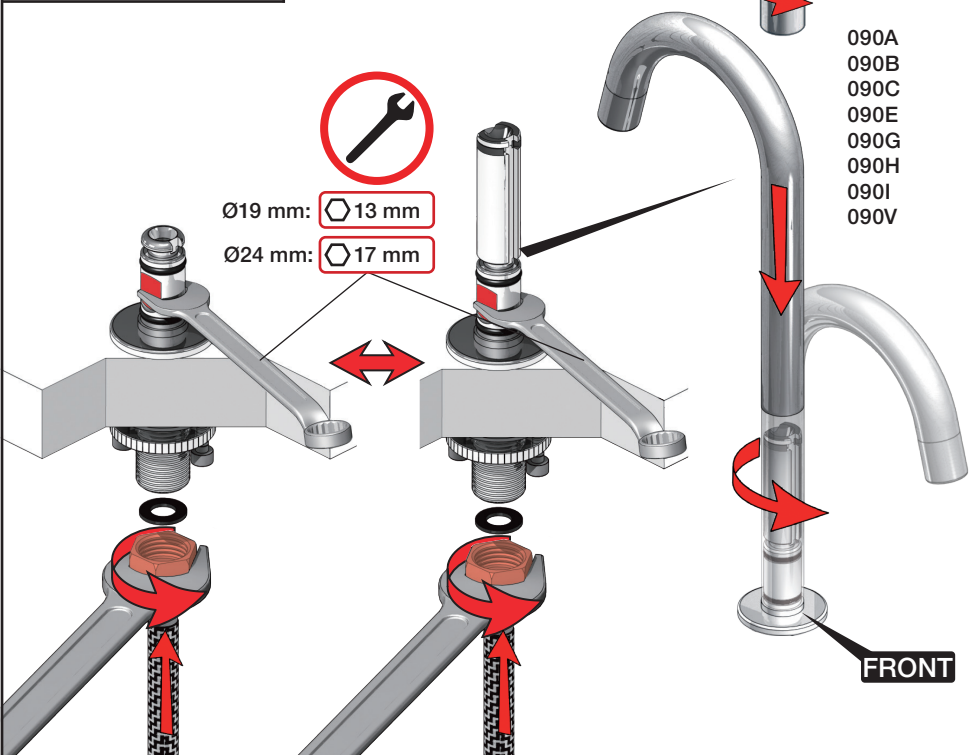

500/2500:

VOLA 090, 090A, 090B:
 VOLA 090C, 090D, 090E:
 VOLA 090G, 090H, 090I, 090V:

1 - 4

VOLA 090FM:

5

Fitting instruction Monteringsvægledning
 Montageanleitung Montage hanledning
 Monteringsvejledning Manuel de montage

Inches:	Ø	H	D	h
090	3/4"	8 1/4"	8"	5 3/4"
090A	3/4"	4 1/4"	3 1/2"	1 1/2"
090B	3/4"	7"	4"	4 1/2"
090C	1"	7"	4"	4 1/2"
090D	1"	8 3/4"	8"	5"
090E	1"	6 3/4"	8"	2 1/2"
090G	3/4"	7"	5 1/2"	4"
090H	3/4"	10 1/2"	8 5/8"	6"
090I	3/4"	12 3/4"	8 5/8"	8 1/2"
090V	3/4"	14"	5 3/4"	10 1/2"

vola
 Lunavej 2
 DK-8700 Horsens
 Tlf : + 45 7023 5500
 sales@vola.com
 www.vola.com

VOLA 090

Date
Okt. 16

Rev.
3

Sheet
SB 18

500:

500: Ø10
500US: Ø3/8"

- | | |
|---------|--|
| VR277K: | VR22, VR269, VR277 |
| VR297: | VR20, VR22, VR269, VR273, VR277, VR294, VR295, VR296 |
| VR434: | 2xVR444, VR445, 2xVR455, VR502 |
| NR.10: | VR20, VR22, VR273, VR294, VR295 |