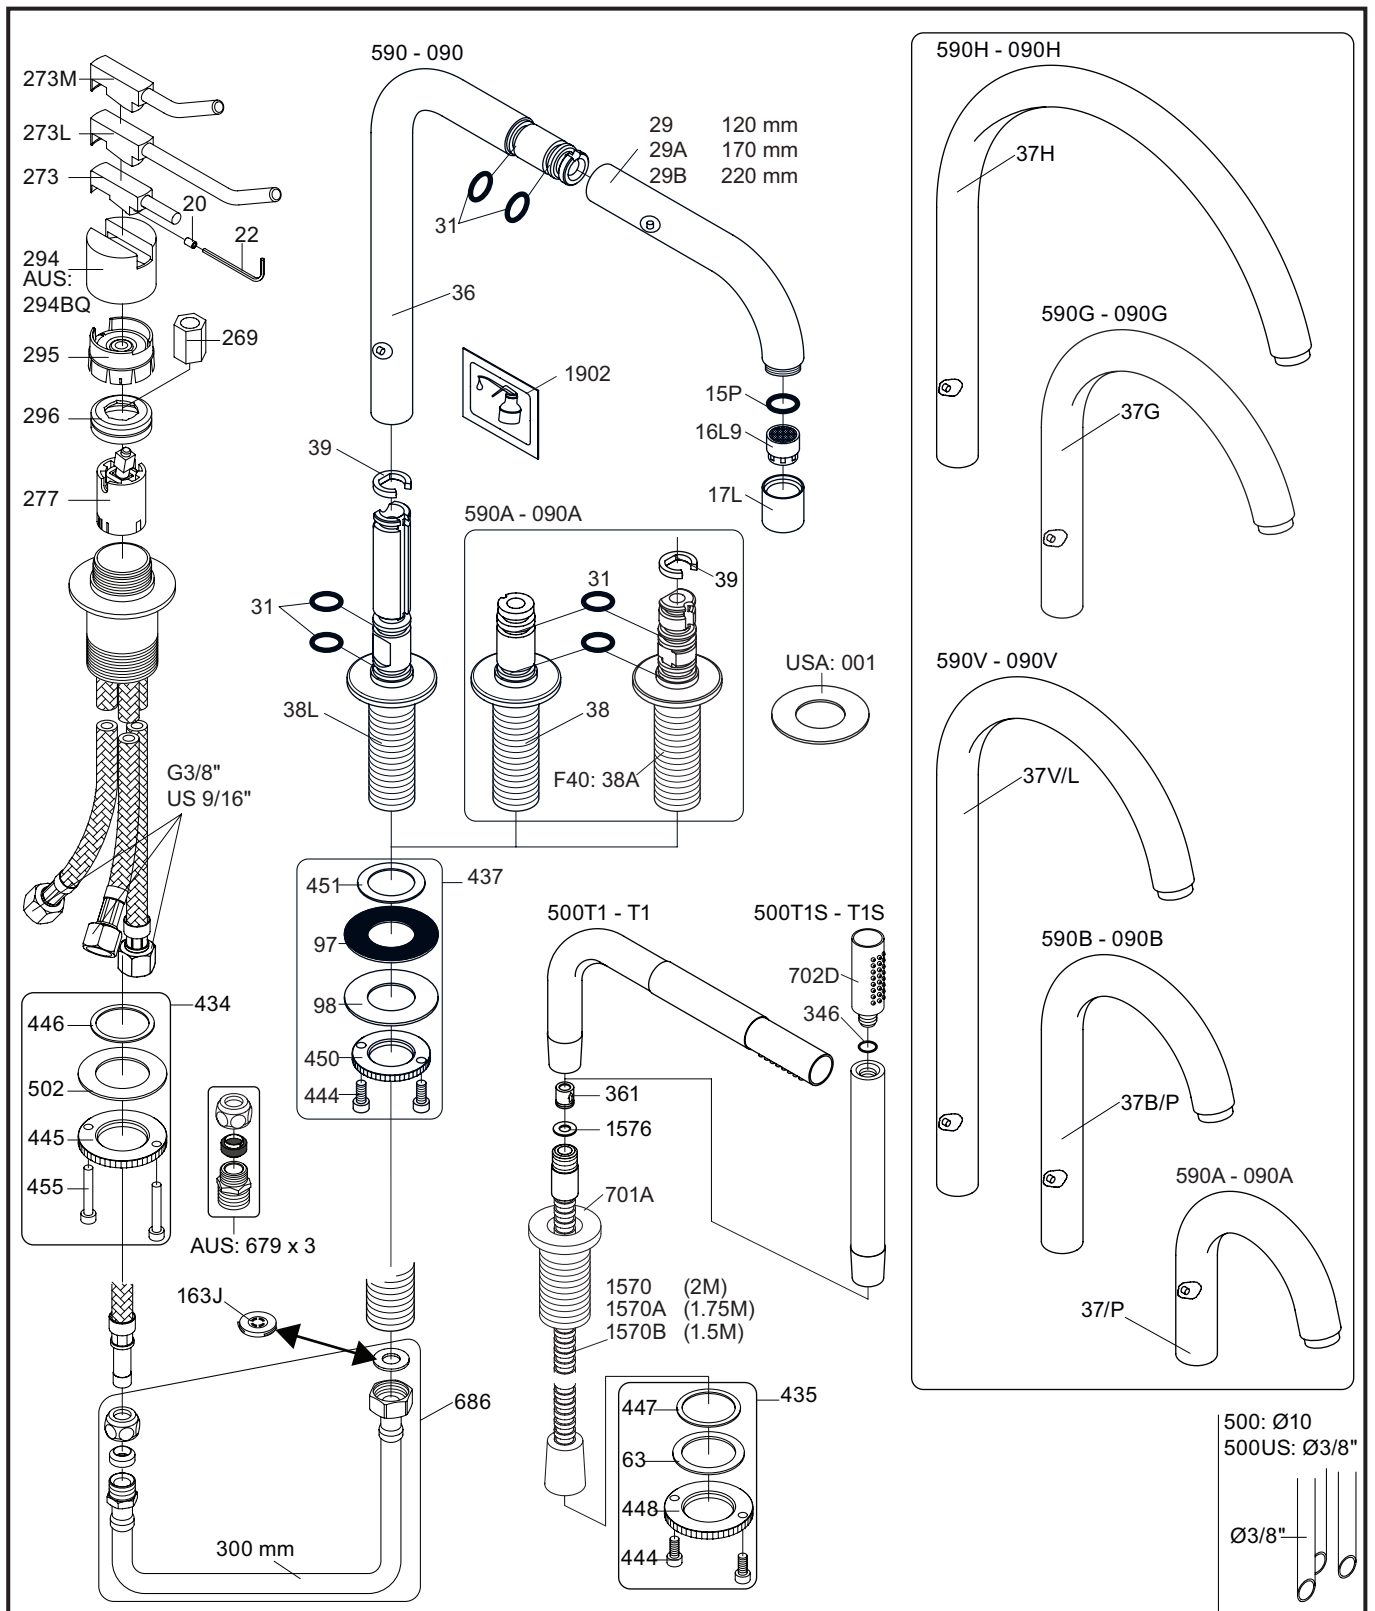

500/2500:

VOLA 090, 090A, 090B:
 VOLA 090C, 090D, 090E:
 VOLA 090G, 090H, 090I, 090V:

1 - 4

VOLA 090FM:

5

Fitting instruction Monteringsvægledning
 Montageanleitung Montage hanledning
 Monteringsvejledning Manuel de montage

04/00045
 04/00109

www.vola.com

vola

mnt_090_V4_40999824
 21-11-2023

mm:	Ø	H	D	h
090	19	210	200	145
090A	19	110	85	40
090B	19	185	100	114
090C	24	185	100	114
090D	24	220	200	130
090E	24	170	200	65
090G	19	185	140	105
090H	19	265	220	155
090I	19	325	220	215
090V	19	355	145	270

Inches:	Ø	H	D	h
090	3/4"	8 1/4"	8"	5 3/4"
090A	3/4"	4 1/4"	3 1/2"	1 1/2"
090B	3/4"	7"	4"	4 1/2"
090C	1"	7"	4"	4 1/2"
090D	1"	8 3/4"	8"	5"
090E	1"	6 3/4"	8"	2 1/2"
090G	3/4"	7"	5 1/2"	4"
090H	3/4"	10 1/2"	8 5/8"	6"
090I	3/4"	12 3/4"	8 5/8"	8 1/2"
090V	3/4"	14"	5 3/4"	10 1/2"

vola
 Lunavej 2
 DK-8700 Horsens
 Tlf : + 45 7023 5500
 sales@vola.com
 www.vola.com

VOLA 090

Date
Okt. 16

Rev.
3

Sheet
SB 18

500:

500: Ø10
500US: Ø3/8"

- | | |
|---------|--|
| VR277K: | VR22, VR269, VR277 |
| VR297: | VR20, VR22, VR269, VR273, VR277, VR294, VR295, VR296 |
| VR434: | 2xVR444, VR445, 2xVR455, VR502 |
| NR.10: | VR20, VR22, VR273, VR294, VR295 |