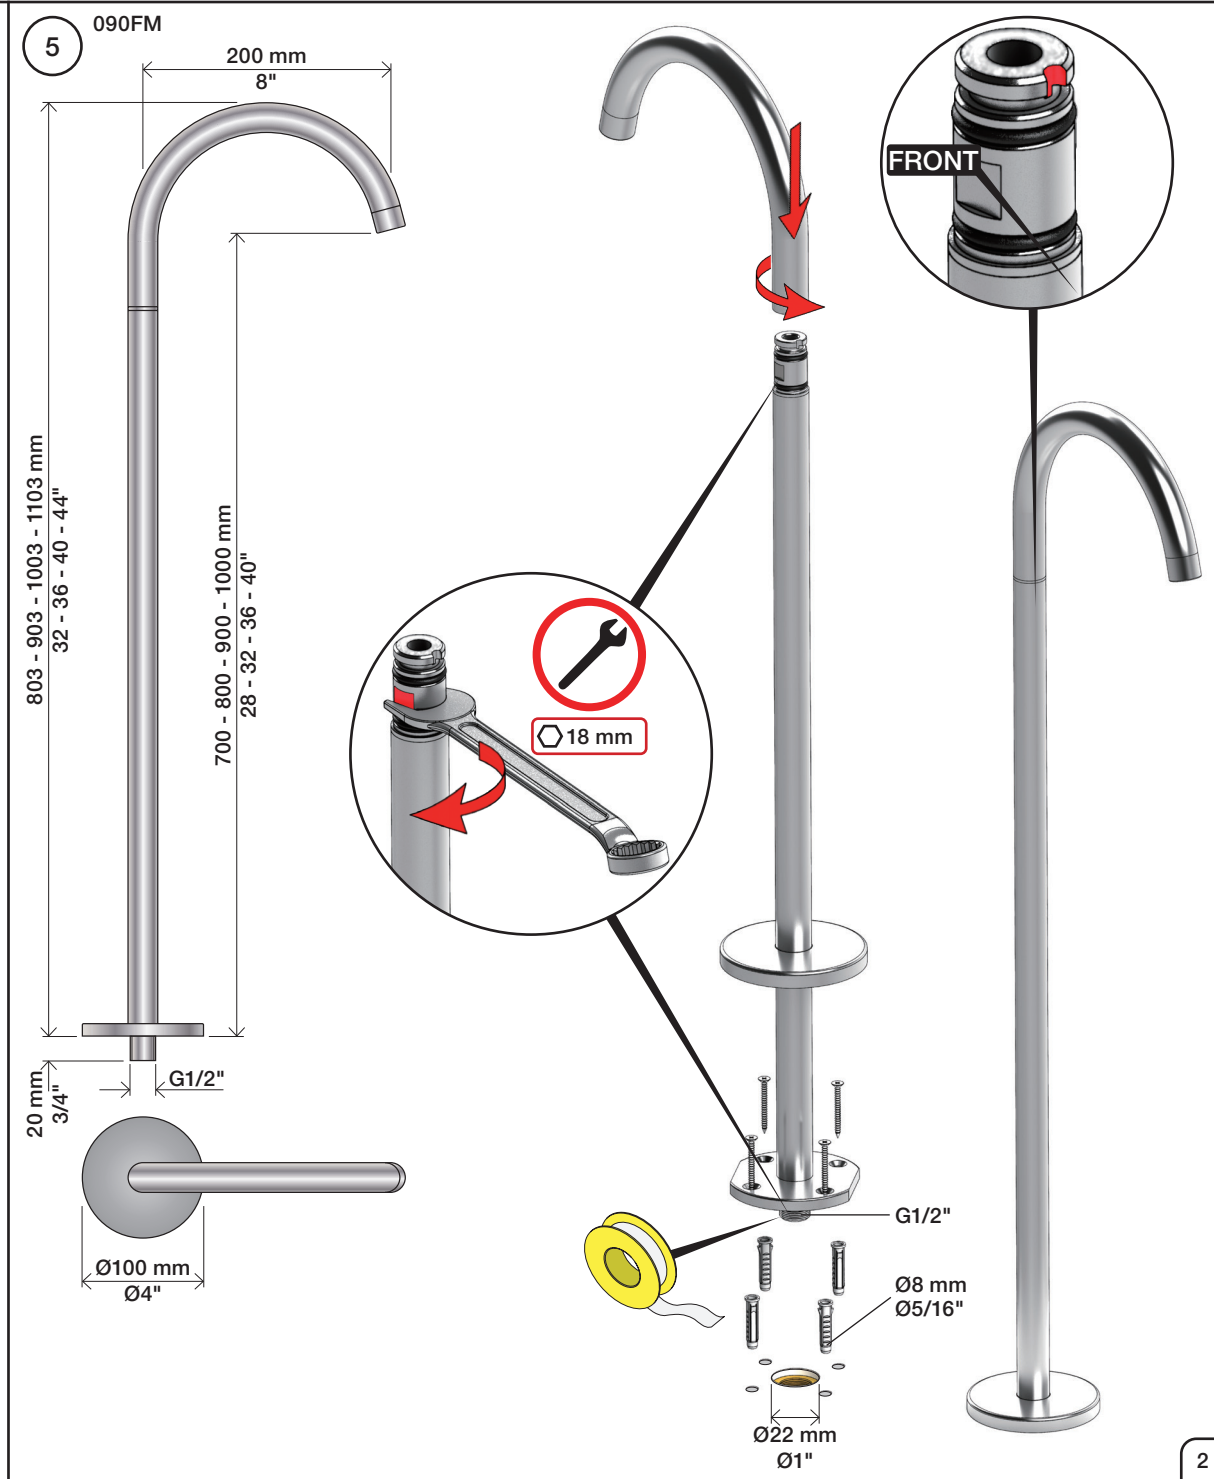

500/2500:

VOLA 090, 090A, 090B:
 VOLA 090C, 090D, 090E:
 VOLA 090G, 090H, 090I, 090V:

1 - 4

VOLA 090FM:

5

Fitting instruction Monteringsvægledning
 Montageanleitung Montage hanledning
 Monteringsvejledning Manuel de montage

Inches:	Ø	H	D	h
090	3/4"	8 1/4"	8"	5 3/4"
090A	3/4"	4 1/4"	3 1/2"	1 1/2"
090B	3/4"	7"	4"	4 1/2"
090C	1"	7"	4"	4 1/2"
090D	1"	8 3/4"	8"	5"
090E	1"	6 3/4"	8"	2 1/2"
090G	3/4"	7"	5 1/2"	4"
090H	3/4"	10 1/2"	8 5/8"	6"
090I	3/4"	12 3/4"	8 5/8"	8 1/2"
090V	3/4"	14"	5 3/4"	10 1/2"

- VR277K: VR22, VR269, VR277
- VR297: VR20, VR22, VR269, VR273, VR277, VR294, VR295, VR296
- VR434: VR445, VR446, 2xVR455, VR502
- VR437: VR97, VR98, 2xVR444, VR450, VR451
- NR.10: VR20, VR22, VR273, VR294, VR295
- VR090: VR15P, VR16L9

vola
 Lunavej 2
 DK-8700 Horsens
 Tlf : + 45 7023 5500
 sales@vola.com
 www.vola.com

VOLA 090

Date
Okt. 16

Rev.
3

Sheet
SB 18

500:

500: Ø10
500US: Ø3/8"

- | | |
|---------|--|
| VR277K: | VR22, VR269, VR277 |
| VR297: | VR20, VR22, VR269, VR273, VR277, VR294, VR295, VR296 |
| VR434: | 2xVR444, VR445, 2xVR455, VR502 |
| NR.10: | VR20, VR22, VR273, VR294, VR295 |