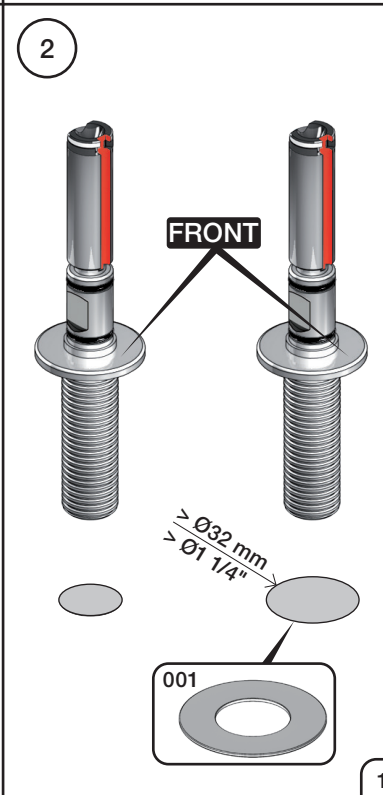

500/2500:

VOLA 090, 090A, 090B:
 VOLA 090C, 090D, 090E:
 VOLA 090G, 090H, 090I, 090V:

1 - 4

VOLA 090FM:

5

Fitting instruction Monteringsvægledning
 Montageanleitung Montage hanledning
 Monteringsvejledning Manuel de montage

04/00045
 04/00109

www.vola.com

vola

mnt_090_V4_40999824
 21-11-2023

mm:	Ø	H	D	h
090	19	210	200	145
090A	19	110	85	40
090B	19	185	100	114
090C	24	185	100	114
090D	24	220	200	130
090E	24	170	200	65
090G	19	185	140	105
090H	19	265	220	155
090I	19	325	220	215
090V	19	355	145	270

Inches:	Ø	H	D	h
090	3/4"	8 1/4"	8"	5 3/4"
090A	3/4"	4 1/4"	3 1/2"	1 1/2"
090B	3/4"	7"	4"	4 1/2"
090C	1"	7"	4"	4 1/2"
090D	1"	8 3/4"	8"	5"
090E	1"	6 3/4"	8"	2 1/2"
090G	3/4"	7"	5 1/2"	4"
090H	3/4"	10 1/2"	8 5/8"	6"
090I	3/4"	12 3/4"	8 5/8"	8 1/2"
090V	3/4"	14"	5 3/4"	10 1/2"

vola
 Lunavej 2
 DK-8700 Horsens
 Tlf : + 45 7023 5500
 sales@vola.com
 www.vola.com

VOLA 090

Date
Okt. 16

Rev.
3

Sheet
SB 18

500:

500: Ø10
500US: Ø3/8"

- | | |
|---------|--|
| VR277K: | VR22, VR269, VR277 |
| VR297: | VR20, VR22, VR269, VR273, VR277, VR294, VR295, VR296 |
| VR434: | 2xVR444, VR445, 2xVR455, VR502 |
| NR.10: | VR20, VR22, VR273, VR294, VR295 |