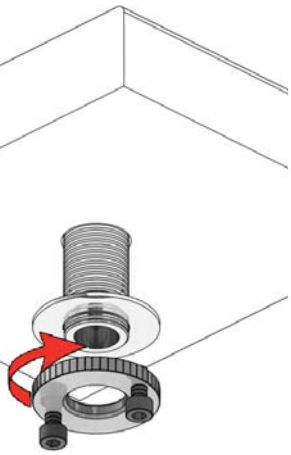

VOLA 500, 590, 500T1
 VOLA 2500
 VOLA SC1, SC3, SC5, SC7, SC9, SC10, SC12

Fitting instruction
 Montageanleitung
 Monteringsvejledning
 Monteringsvægledning
 Montage hanleiding
 Manuel de montage

04/00027
 04/00038

vola

Fitting instruction
 Montageanleitung
 Monteringsvejledning
 Monteringsvægledning
 Montage hanleiding
 Manuel de montage

3

4

5

- VR277K: VR22, VR269, VR277
 VR297: VR20, VR22, VR269, VR273, VR277, VR294, VR295, VR296
 VR434: VR445, VR446, VR502, 2xVR455
 VR435: VR63, VR447, VR448, 2xVR455
 NR.10: VR20, VR22, VR273, VR294, VR295

vola
 Lunavej 2
 DK-8700 Horsens
 Tlf : + 45 7023 5500
 sales@vola.com
 www.vola.com

VOLA 500T1
500T1S, SC9m SC9S

Date
 jan. 23

Rev.
3

Sheet
SB 27.67

500:

500: Ø10
500US: Ø3/8"

- VR277K: VR22, VR269, VR277
- VR297: VR20, VR22, VR269, VR273, VR277, VR294, VR295, VR296
- VR434: 2xVR444, VR445, 2xVR455, VR502
- NR.10: VR20, VR22, VR273, VR294, VR295