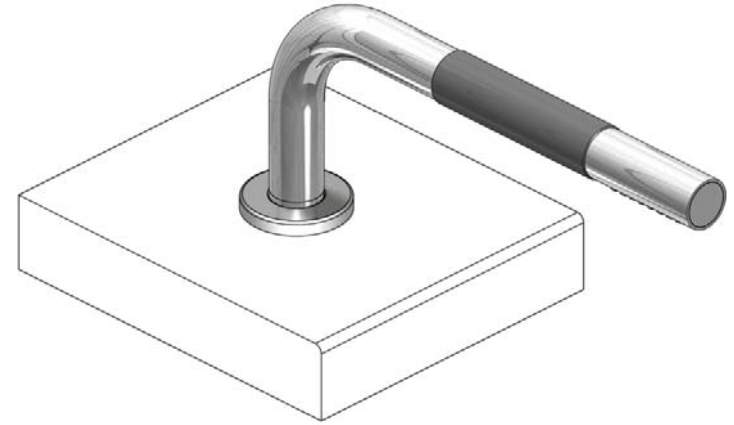

vola

Fitting instruction
 Montageanleitung
 Monteringsvejledning
 Monteringsvægledning
 Montage hanleiding
 Manuel de montage

3

4

5

- VR277K: VR22, VR269, VR277
 VR297: VR20, VR22, VR269, VR273, VR277, VR294, VR295, VR296
 VR434: VR445, VR446, VR502, 2xVR455
 VR435: VR63, VR447, VR448, 2xVR455
 NR.10: VR20, VR22, VR273, VR294, VR295

vola
 Lunavej 2
 DK-8700 Horsens
 Tlf : + 45 7023 5500
 sales@vola.com
 www.vola.com

VOLA 500T1
500T1S, SC9m SC9S

Date
 jan. 23

Rev.
3

Sheet
SB 27.67

500:

500: Ø10
500US: Ø3/8"

- VR277K: VR22, VR269, VR277
- VR297: VR20, VR22, VR269, VR273, VR277, VR294, VR295, VR296
- VR434: 2xVR444, VR445, 2xVR455, VR502
- NR.10: VR20, VR22, VR273, VR294, VR295