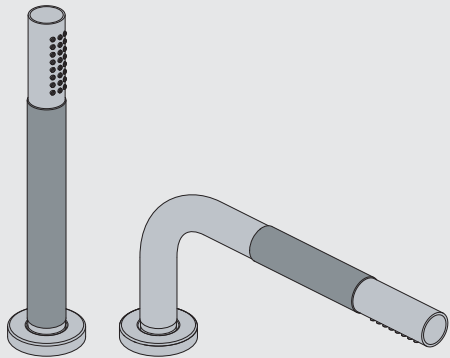

VOLA 500, 590, 500T1
 VOLA 2500
 VOLA SC1, SC3, SC5, SC7, SC9, SC10, SC12

Fitting instruction
 Montageanleitung
 Monteringsvejledning
 Monteringsvægledning
 Montage hanleiding
 Manuel de montage

04/00027
 04/00038

vola

Fitting instruction
 Montageanleitung
 Monteringsvejledning
 Monteringsvægledning
 Montage hanleiding
 Manuel de montage

3

4

5

- VR277K: VR22, VR269, VR277
 VR297: VR20, VR22, VR269, VR273, VR277, VR294, VR295, VR296
 VR434: VR445, VR446, VR502, 2xVR455
 VR435: VR63, VR447, VR448, 2xVR455
 NR.10: VR20, VR22, VR273, VR294, VR295

vola
 Lunavej 2
 DK-8700 Horsens
 Tlf : + 45 7023 5500
 sales@vola.com
 www.vola.com

VOLA 500T1
500T1S, SC9m SC9S

Date
 jan. 23

Rev.
3

Sheet
SB 27.67

500:

500: Ø10
500US: Ø3/8"

- VR277K: VR22, VR269, VR277
- VR297: VR20, VR22, VR269, VR273, VR277, VR294, VR295, VR296
- VR434: 2xVR444, VR445, 2xVR455, VR502
- NR.10: VR20, VR22, VR273, VR294, VR295