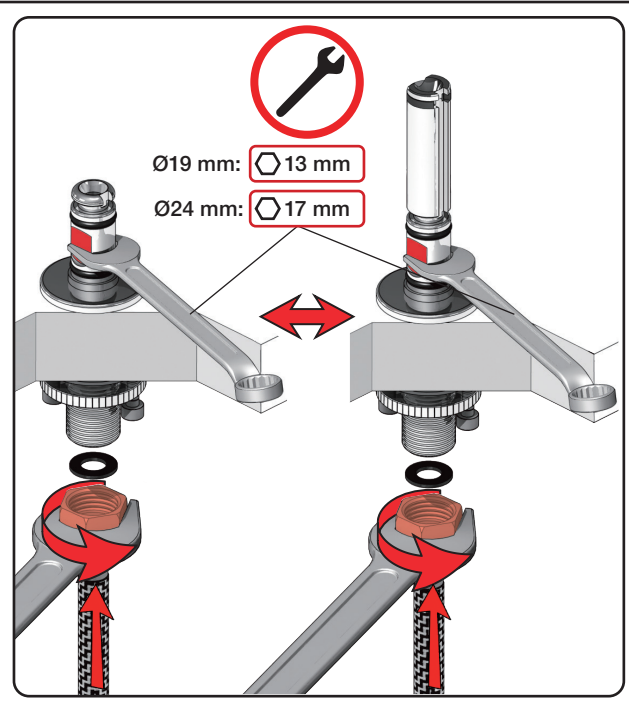

VOLA 500, 590, 500T1
 VOLA 2500
 VOLA SC1, SC3, SC5, SC7, SC9, SC10, SC12

Fitting instruction
 Montageanleitung
 Monteringsvejledning
 Monteringsvægledning
 Montage hanleiding
 Manuel de montage

04/00027
 04/00038

vola

Fitting instruction
 Montageanleitung
 Monteringsvejledning
 Monteringsvægledning
 Montage hanleiding
 Manuel de montage

3

4

5

- VR277K: VR22, VR269, VR277
 VR297: VR20, VR22, VR269, VR273, VR277, VR294, VR295, VR296
 VR434: VR445, VR446, VR502, 2xVR455
 VR435: VR63, VR447, VR448, 2xVR455
 NR.10: VR20, VR22, VR273, VR294, VR295

vola
 Lunavej 2
 DK-8700 Horsens
 Tlf : + 45 7023 5500
 sales@vola.com
 www.vola.com

VOLA 500T1
500T1S, SC9m SC9S

Date
 jan. 23

Rev.
3

Sheet
SB 27.67

500:

500: Ø10
500US: Ø3/8"

- VR277K: VR22, VR269, VR277
- VR297: VR20, VR22, VR269, VR273, VR277, VR294, VR295, VR296
- VR434: 2xVR444, VR445, 2xVR455, VR502
- NR.10: VR20, VR22, VR273, VR294, VR295