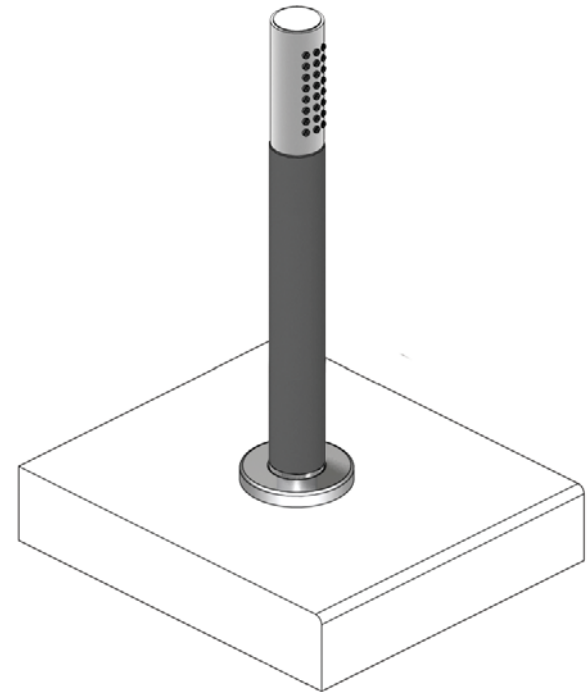

vola

Fitting instruction
 Montageanleitung
 Monteringsvejledning
 Monteringsvægledning
 Montage hanleiding
 Manuel de montage

3

4

5

- VR277K: VR22, VR269, VR277
 VR297: VR20, VR22, VR269, VR273, VR277, VR294, VR295, VR296
 VR434: VR445, VR446, VR502, 2xVR455
 VR435: VR63, VR447, VR448, 2xVR455
 NR.10: VR20, VR22, VR273, VR294, VR295

vola
 Lunavej 2
 DK-8700 Horsens
 Tlf : + 45 7023 5500
 sales@vola.com
 www.vola.com

VOLA 500T1
500T1S, SC9m SC9S

Date
 jan. 23

Rev.
3

Sheet
SB 27.67

500:

500: Ø10
500US: Ø3/8"

- VR277K: VR22, VR269, VR277
- VR297: VR20, VR22, VR269, VR273, VR277, VR294, VR295, VR296
- VR434: 2xVR444, VR445, 2xVR455, VR502
- NR.10: VR20, VR22, VR273, VR294, VR295