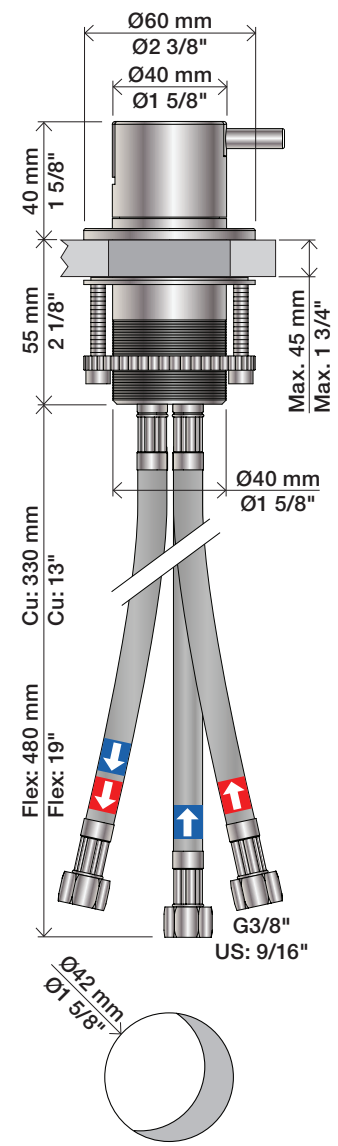

VOLA 500, 590, 500T1
 VOLA 2500
 VOLA SC1, SC3, SC5, SC7, SC9, SC10, SC12

Fitting instruction
 Montageanleitung
 Monteringsvejledning
 Monteringsvægledning
 Montage hanleiding
 Manuel de montage

04/00027
 04/00038

Data, 3 Bar /43.5 Psi:

	l/min.	Gal/min.
500:	14,5	3.8
590:	9,0	2.4
500-T1:	11,0	2.9
2500:	18,7	4.9
SC1:	18,7	4.9
SC5, 7:	18,0	4.8
SC9:	11,0	2.9

Max. 65°C, 150°F

500/2500:

www.vola.com
 500 - 2500_V0_40998137
 02-10-2023

vola

Fitting instruction
 Montageanleitung
 Monteringsvejledning
 Monteringsvægledning
 Montage hanleiding
 Manuel de montage

3

4

5

- VR277K: VR22, VR269, VR277
 VR297: VR20, VR22, VR269, VR273, VR277, VR294, VR295, VR296
 VR434: VR445, VR446, VR502, 2xVR455
 VR435: VR63, VR447, VR448, 2xVR455
 NR.10: VR20, VR22, VR273, VR294, VR295

vola
 Lunavej 2
 DK-8700 Horsens
 Tlf : + 45 7023 5500
 sales@vola.com
 www.vola.com

VOLA 500T1
500T1S, SC9m SC9S

Date
 jan. 23

Rev.
3

Sheet
SB 27.67

500:

500: Ø10
500US: Ø3/8"

- VR277K: VR22, VR269, VR277
- VR297: VR20, VR22, VR269, VR273, VR277, VR294, VR295, VR296
- VR434: 2xVR444, VR445, 2xVR455, VR502
- NR.10: VR20, VR22, VR273, VR294, VR295