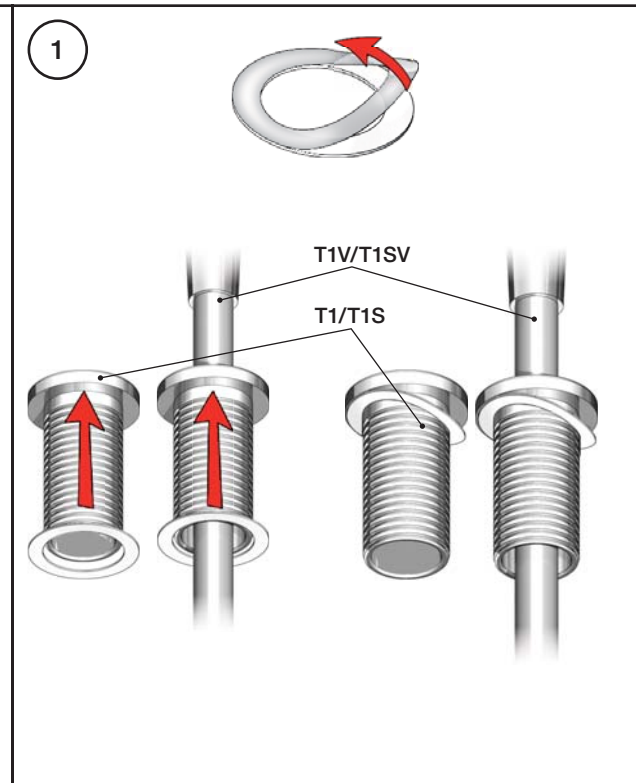

VOLA 500, 590, 500T1
 VOLA 2500
 VOLA SC1, SC3, SC5, SC7, SC9, SC10, SC12

Fitting instruction
 Montageanleitung
 Monteringsvejledning
 Monteringsvægledning
 Montage hanleiding
 Manuel de montage

04/00027
 04/00038

vola

Fitting instruction
 Montageanleitung
 Monteringsvejledning
 Monteringsvægledning
 Montage hanleiding
 Manuel de montage

3

4

5

- VR277K: VR22, VR269, VR277
 VR297: VR20, VR22, VR269, VR273, VR277, VR294, VR295, VR296
 VR434: VR445, VR446, VR502, 2xVR455
 VR435: VR63, VR447, VR448, 2xVR455
 NR.10: VR20, VR22, VR273, VR294, VR295

vola
 Lunavej 2
 DK-8700 Horsens
 Tlf : + 45 7023 5500
 sales@vola.com
 www.vola.com

VOLA 500T1
500T1S, SC9m SC9S

Date
 jan. 23

Rev.
3

Sheet
SB 27.67

500:

500: Ø10
500US: Ø3/8"

- VR277K: VR22, VR269, VR277
- VR297: VR20, VR22, VR269, VR273, VR277, VR294, VR295, VR296
- VR434: 2xVR444, VR445, 2xVR455, VR502
- NR.10: VR20, VR22, VR273, VR294, VR295