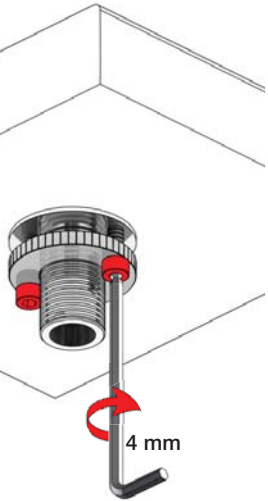

VOLA 500, 590, 500T1
 VOLA 2500
 VOLA SC1, SC3, SC5, SC7, SC9, SC10, SC12

Fitting instruction
 Montageanleitung
 Monteringsvejledning
 Monteringsvægledning
 Montage hanleiding
 Manuel de montage

04/00027
 04/00038

vola

Fitting instruction
 Montageanleitung
 Monteringsvejledning
 Monteringsvægledning
 Montage hanleiding
 Manuel de montage

3

4

5

- VR277K: VR22, VR269, VR277
 VR297: VR20, VR22, VR269, VR273, VR277, VR294, VR295, VR296
 VR434: VR445, VR446, VR502, 2xVR455
 VR435: VR63, VR447, VR448, 2xVR455
 NR.10: VR20, VR22, VR273, VR294, VR295

vola
 Lunavej 2
 DK-8700 Horsens
 Tlf : + 45 7023 5500
 sales@vola.com
 www.vola.com

VOLA 500T1
500T1S, SC9m SC9S

Date
 jan. 23

Rev.
3

Sheet
SB 27.67

500:

500: Ø10
500US: Ø3/8"

- VR277K: VR22, VR269, VR277
- VR297: VR20, VR22, VR269, VR273, VR277, VR294, VR295, VR296
- VR434: 2xVR444, VR445, 2xVR455, VR502
- NR.10: VR20, VR22, VR273, VR294, VR295