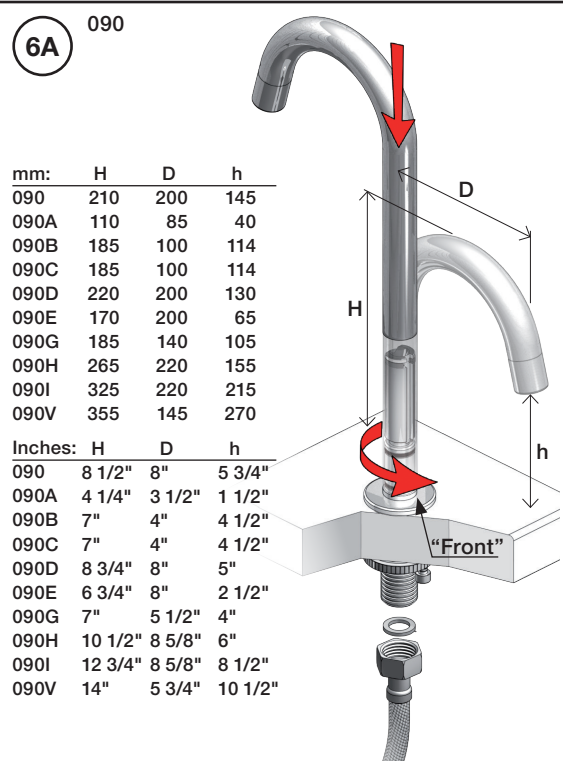

VOLA 500, 590, 500T1
 VOLA 2500
 VOLA SC1, SC3, SC5, SC7, SC9, SC10, SC12

Fitting instruction
 Montageanleitung
 Monteringsvejledning
 Monteringsvægledning
 Montage hanleiding
 Manuel de montage

04/00027
 04/00038

Data, 3 Bar /43.5 Psi:

	l/min.	Gal/min.
500:	14,5	3.8
590:	9,0	2.4
500-T1:	11,0	2.9
2500:	18,7	4.9
SC1:	18,7	4.9
SC5, 7:	18,0	4.8
SC9:	11,0	2.9

Max. 65°C, 150°F

500/2500:

www.vola.com
 500 - 2500_V0_40998137
 02-10-2023

vola

Fitting instruction
 Montageanleitung
 Monteringsvejledning
 Monteringsvægledning
 Montage hanleiding
 Manuel de montage

3

4

5

- VR277K: VR22, VR269, VR277
 VR297: VR20, VR22, VR269, VR273, VR277, VR294, VR295, VR296
 VR434: VR445, VR446, VR502, 2xVR455
 VR435: VR63, VR447, VR448, 2xVR455
 NR.10: VR20, VR22, VR273, VR294, VR295

vola
 Lunavej 2
 DK-8700 Horsens
 Tlf : + 45 7023 5500
 sales@vola.com
 www.vola.com

VOLA 500T1
500T1S, SC9m SC9S

Date
 jan. 23

Rev.
3

Sheet
SB 27.67

500:

500: Ø10
500US: Ø3/8"

- VR277K: VR22, VR269, VR277
- VR297: VR20, VR22, VR269, VR273, VR277, VR294, VR295, VR296
- VR434: 2xVR444, VR445, 2xVR455, VR502
- NR.10: VR20, VR22, VR273, VR294, VR295