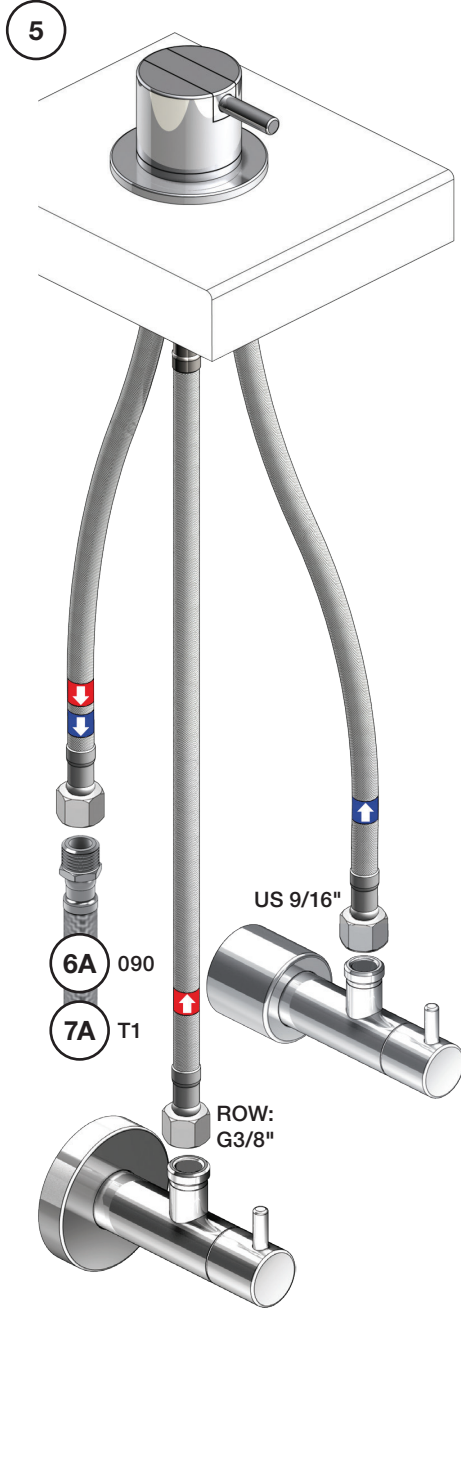

VOLA 500, 590, 500T1
 VOLA 2500
 VOLA SC1, SC3, SC5, SC7, SC9, SC10, SC12

Fitting instruction
 Montageanleitung
 Monteringsvejledning
 Monteringsvægledning
 Montage hanleiding
 Manuel de montage

04/00027
 04/00038

Data, 3 Bar /43.5 Psi:

	l/min.	Gal/min.
500:	14,5	3.8
590:	9,0	2.4
500-T1:	11,0	2.9
2500:	18,7	4.9
SC1:	18,7	4.9
SC5, 7:	18,0	4.8
SC9:	11,0	2.9

Max. 65°C, 150°F

500/2500:

www.vola.com
 500 - 2500_V0_40998137
 02-10-2023

vola

Fitting instruction
 Montageanleitung
 Monteringsvejledning
 Monteringsvægledning
 Montage hanleiding
 Manuel de montage

3

4

5

- VR277K: VR22, VR269, VR277
 VR297: VR20, VR22, VR269, VR273, VR277, VR294, VR295, VR296
 VR434: VR445, VR446, VR502, 2xVR455
 VR435: VR63, VR447, VR448, 2xVR455
 NR.10: VR20, VR22, VR273, VR294, VR295

vola
 Lunavej 2
 DK-8700 Horsens
 Tlf : + 45 7023 5500
 sales@vola.com
 www.vola.com

VOLA 500T1
500T1S, SC9m SC9S

Date
 jan. 23

Rev.
3

Sheet
SB 27.67

500:

500: Ø10
500US: Ø3/8"

- VR277K: VR22, VR269, VR277
- VR297: VR20, VR22, VR269, VR273, VR277, VR294, VR295, VR296
- VR434: 2xVR444, VR445, 2xVR455, VR502
- NR.10: VR20, VR22, VR273, VR294, VR295