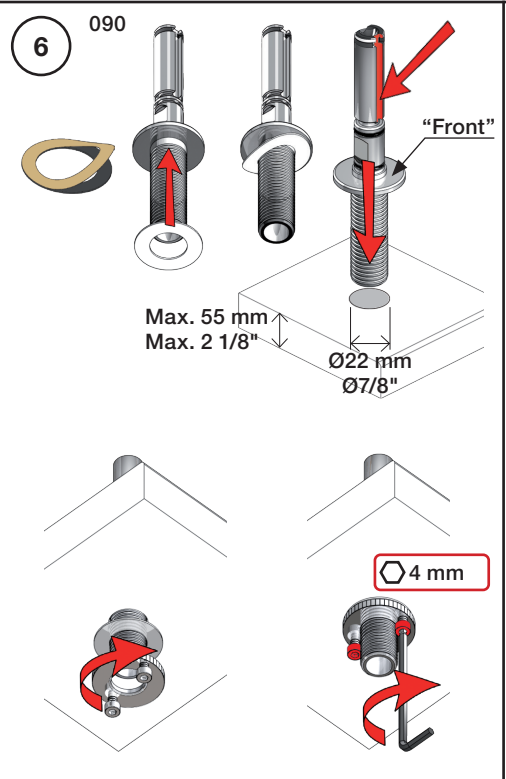

VOLA 500, 590, 500T1
 VOLA 2500
 VOLA SC1, SC3, SC5, SC7, SC9, SC10, SC12

Fitting instruction
 Montageanleitung
 Monteringsvejledning
 Monteringsvægledning
 Montage hanleiding
 Manuel de montage

04/00027
 04/00038

vola

Fitting instruction
 Montageanleitung
 Monteringsvejledning
 Monteringsvægledning
 Montage hanleiding
 Manuel de montage

3

4

5

- VR277K: VR22, VR269, VR277
 VR297: VR20, VR22, VR269, VR273, VR277, VR294, VR295, VR296
 VR434: VR445, VR446, VR502, 2xVR455
 VR435: VR63, VR447, VR448, 2xVR455
 NR.10: VR20, VR22, VR273, VR294, VR295

vola
 Lunavej 2
 DK-8700 Horsens
 Tlf : + 45 7023 5500
 sales@vola.com
 www.vola.com

VOLA 500T1
500T1S, SC9m SC9S

Date
 jan. 23

Rev.
3

Sheet
SB 27.67

500:

500: Ø10
500US: Ø3/8"

- VR277K: VR22, VR269, VR277
- VR297: VR20, VR22, VR269, VR273, VR277, VR294, VR295, VR296
- VR434: 2xVR444, VR445, 2xVR455, VR502
- NR.10: VR20, VR22, VR273, VR294, VR295