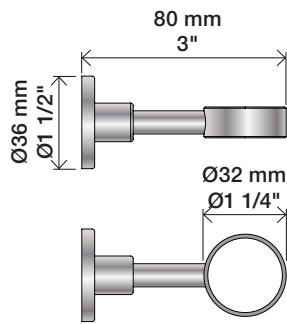

VOLA 1611, 1621, 1641T8

VOLA 1671, 1671-HT2

Fitting instruction  
 Montageanleitung  
 Monteringsvejledning  
 Monteringsvægledning  
 Montage hanleiding  
 Manuel de montage

Data	Bar:	1	2	3	4	5
1611/1621	l/min	13.4	18.9	23.2	26.8	30.0
	Gal/min	3.5	5.0	6.1	7.1	7.9
1641	l/min	11.4	16.2	19.8	22.9	25.6
	Gal/min	3.0	4.3	5.3	6.1	6.8
1641 - T2	l/min	6.6	9.4	11.5	13.3	14.8
	Gal/min	1.74	2.5	3.0	3.5	3.9
1671 - T2	l/min	9.9	14.0	17.2	19.9	22.2
	Gal/min	2.6	3.7	4.5	5.3	5.9

Max. 65°C. 150°F

1611: A 1621: B

A 170 mm 6 3/4"  
 B 220 mm 8 3/4"

1641T8:

Brass: 200 mm 8"  
 Steel: 217 mm 8 1/2"

1671:

1671-HT2:

www.vola.com

# VOLA T2

T4

T5

T6

T7

T11

T16

VOLA T3, T4, T5, T6, T7, T8, T9, T11, T14, T16, T27