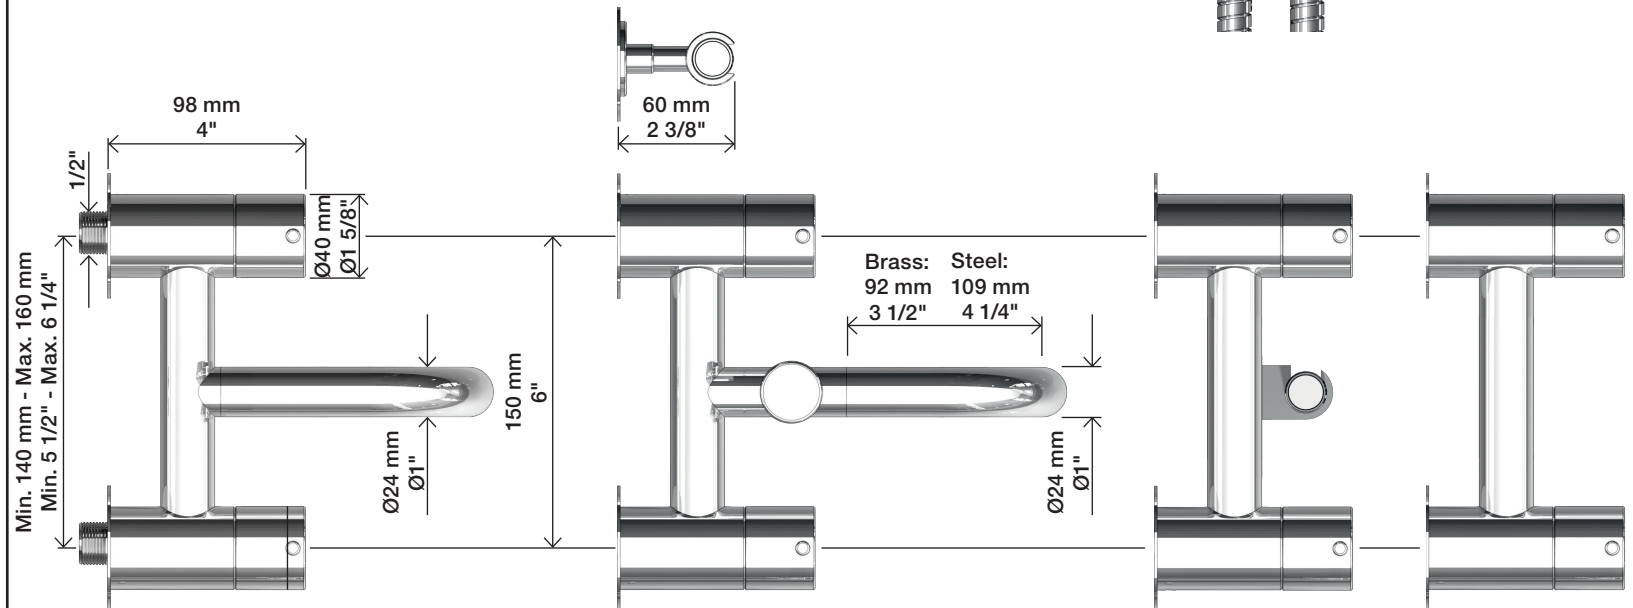

VOLA 1611, 1621, 1641T8

VOLA 1671, 1671-HT2

Fitting instruction  
 Montageanleitung  
 Monteringsvejledning  
 Monteringsvægledning  
 Montage hanleiding  
 Manuel de montage

Data	Bar:	1	2	3	4	5
1611/1621	l/min	13.4	18.9	23.2	26.8	30.0
	Gal/min	3.5	5.0	6.1	7.1	7.9
1641	l/min	11.4	16.2	19.8	22.9	25.6
	Gal/min	3.0	4.3	5.3	6.1	6.8
1641 - T2	l/min	6.6	9.4	11.5	13.3	14.8
	Gal/min	1.74	2.5	3.0	3.5	3.9
1671 - T2	l/min	9.9	14.0	17.2	19.9	22.2
	Gal/min	2.6	3.7	4.5	5.3	5.9

Max. 65°C. 150°F

1611: A 1621: B

A 170 mm 6 3/4"  
 B 220 mm 8 3/4"

1641T8:

Brass: 200 mm 8"  
 Steel: 217 mm 8 1/2"

1671:

1671-HT2:

www.vola.com