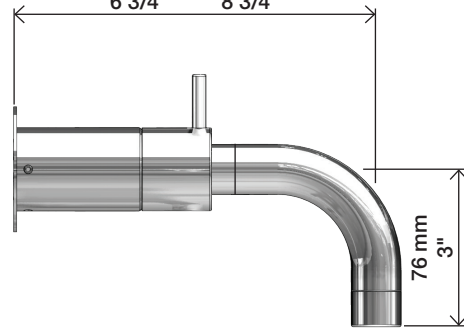

VOLA 1611, 1621, 1641T8

VOLA 1671, 1671-HT2

Fitting instruction  
 Montageanleitung  
 Monteringsvejledning  
 Monteringsvægledning  
 Montage hanleiding  
 Manuel de montage

Data	Bar:	1	2	3	4	5
1611/1621	l/min	13.4	18.9	23.2	26.8	30.0
	Gal/min	3.5	5.0	6.1	7.1	7.9
1641	l/min	11.4	16.2	19.8	22.9	25.6
	Gal/min	3.0	4.3	5.3	6.1	6.8
1641 - T2	l/min	6.6	9.4	11.5	13.3	14.8
	Gal/min	1.74	2.5	3.0	3.5	3.9
1671 - T2	l/min	9.9	14.0	17.2	19.9	22.2
	Gal/min	2.6	3.7	4.5	5.3	5.9

Max. 65°C. 150°F

1611: A 1621: B

A 170 mm 6 3/4"  
 B 220 mm 8 3/4"

1641T8:

Brass: 200 mm 8"  
 Steel: 217 mm 8 1/2"

1671:

1671-HT2:

www.vola.com