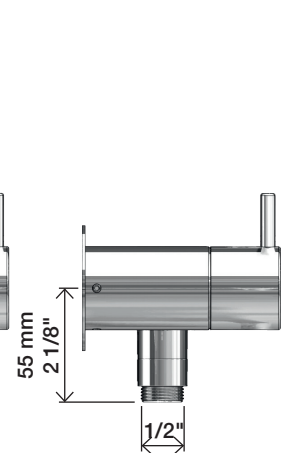

VOLA 1611, 1621, 1641T8

VOLA 1671, 1671-HT2

Fitting instruction  
 Montageanleitung  
 Monteringsvejledning  
 Monteringsvægledning  
 Montage hanleiding  
 Manuel de montage

Data	Bar:	1	2	3	4	5
1611/1621	l/min	13.4	18.9	23.2	26.8	30.0
	Gal/min	3.5	5.0	6.1	7.1	7.9
1641	l/min	11.4	16.2	19.8	22.9	25.6
	Gal/min	3.0	4.3	5.3	6.1	6.8
1641 - T2	l/min	6.6	9.4	11.5	13.3	14.8
	Gal/min	1.74	2.5	3.0	3.5	3.9
1671 - T2	l/min	9.9	14.0	17.2	19.9	22.2
	Gal/min	2.6	3.7	4.5	5.3	5.9

Max. 65°C. 150°F

1611: A 1621: B

A 170 mm 6 3/4"  
 B 220 mm 8 3/4"

1641T8:

Brass: 200 mm 8"  
 Steel: 217 mm 8 1/2"

1671:

1671-HT2:

www.vola.com