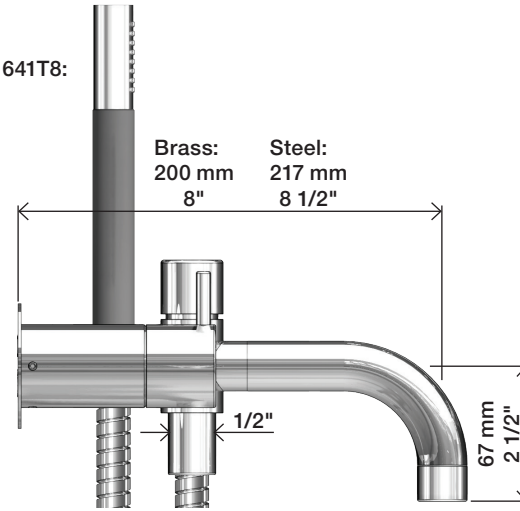

VOLA 1611, 1621, 1641T8

VOLA 1671, 1671-HT2

Fitting instruction  
 Montageanleitung  
 Monteringsvejledning  
 Monteringsvægledning  
 Montage hanleiding  
 Manuel de montage

Data	Bar:	1	2	3	4	5
1611/1621	l/min	13.4	18.9	23.2	26.8	30.0
	Gal/min	3.5	5.0	6.1	7.1	7.9
1641	l/min	11.4	16.2	19.8	22.9	25.6
	Gal/min	3.0	4.3	5.3	6.1	6.8
1641 - T2	l/min	6.6	9.4	11.5	13.3	14.8
	Gal/min	1.74	2.5	3.0	3.5	3.9
1671 - T2	l/min	9.9	14.0	17.2	19.9	22.2
	Gal/min	2.6	3.7	4.5	5.3	5.9

Max. 65°C. 150°F

1611: A 1621: B

A 170 mm 6 3/4"  
 B 220 mm 8 3/4"

1641T8:

Brass: 200 mm 8"  
 Steel: 217 mm 8 1/2"

1671:

1671-HT2:

www.vola.com