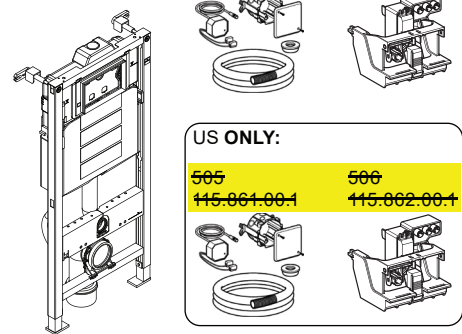

Extension Verlängerung Forlængerdele Förlängning Verlangstücken Modification

Discontinued upphört
Abgesetzt Stoppezet
Udgået abandonné

Geberit parts: **NOT INCLUDED**

Geberit Sigma + ~~115.861.00.1~~ 415.862.00.1
UP320

US ONLY:

~~505~~ 506
~~115.861.00.1~~ 415.862.00.1

VR512: 2xVR515, 2xVR515A VR521

RS83E

RS82E

vola
Lunavej 2
DK-8700 Horsens
Tlf : + 45 7023 5500
sales@vola.com
www.vola.com

VOLA RS82/RS83E

Date
Sep. 22