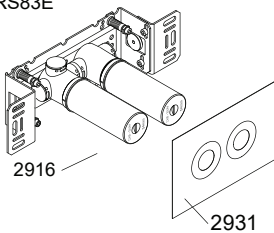

Extension Verlängerung Forlængerdele Förlängning Verlangstücken Modification

Discontinued upphört
Abgesetzt Stoppezet
Udgået abandonné

Geberit parts: **NOT INCLUDED**

Geberit Sigma + ~~115.861.00.1~~ 415.862.00.1
UP320

US ONLY:

~~505~~ 506
~~115.861.00.1~~ 415.862.00.1

VR512: 2xVR515, 2xVR515A VR521

RS83E

RS82E

vola
Lunavej 2
DK-8700 Horsens
Tlf : + 45 7023 5500
sales@vola.com
www.vola.com

VOLA RS82/RS83E

Date
Sep. 22