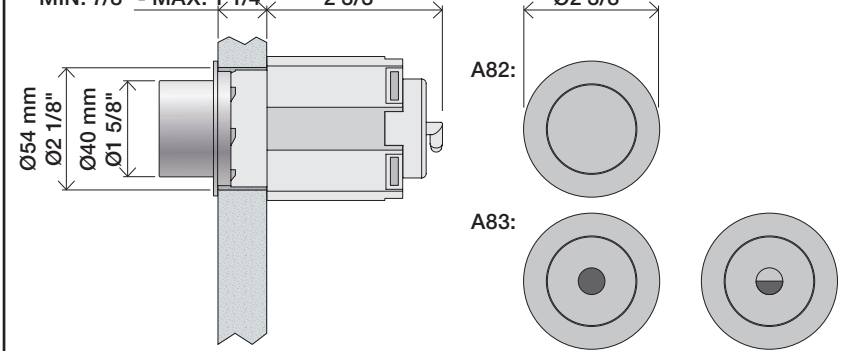

Placement  
Platzierung  
Placering

Placing  
Plaatsing  
Placement

GEBERIT:  
- OMEGA  
- Kappa

MIN. 22 - MAX. 30 mm  
MIN. 7/8" - MAX. 1 1/4"

70 mm  
2 3/3"

Ø60 mm  
Ø2 3/8"

Parts included  
Teile mitgeliefert

Medfølgende dele  
Delar som ingår

Delen inklusief  
Pièces incluses

A82 x1  
A83 x2

A82: x1  
L = 2m

A83: x1  
L = 2m

A82: x1 - VR1895

A83: x1 - VR1896

www.vola.com