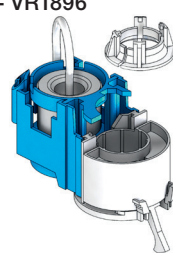

Placement  
Platzierung  
Placering

Placing  
Plaatsing  
Placement

GEBERIT:  
- OMEGA  
- Kappa

MIN. 22 - MAX. 30 mm  
MIN. 7/8" - MAX. 1 1/4"

70 mm  
2 3/3"

Ø60 mm  
Ø2 3/8"

Parts included  
Teile mitgeliefert

Medfølgende dele  
Delar som ingår

Delen inklusief  
Pièces incluses

A82 x1  
A83 x2

A82: x1  
L = 2m

A83: x1  
L = 2m

A82: x1 - VR1895

A83: x1 - VR1896

www.vola.com

mnt\_A82-A83\_V2\_40998363  
09-03-2023

vola

**VR1894:  
A82 & A83 Pre 04-2021**

Adapter hose  
Adapterschlauch  
Adapterslange  
Adapterslang  
Waterslang  
Tuyau adaptateur