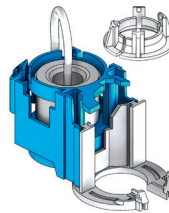

Placement  
Platzierung  
Placering

Placing  
Plaatsing  
Placement

GEBERIT:  
- OMEGA  
- Kappa

MIN. 22 - MAX. 30 mm  
MIN. 7/8" - MAX. 1 1/4"

70 mm  
2 3/3"

Ø60 mm  
Ø2 3/8"

Parts included  
Teile mitgeliefert

Medfølgende dele  
Delar som ingår

Delen inklusief  
Pièces incluses

A82 x1  
A83 x2

A82: x1  
L = 2m

A83: x1  
L = 2m

A82: x1 - VR1895

A83: x1 - VR1896

www.vola.com

mnt\_A82-A83\_V2\_40998363  
09-03-2023

vola

**VR1894:  
A82 & A83 Pre 04-2021**

Adapter hose  
Adapterschlauch  
Adapterslange  
Adapterslang  
Waterslang  
Tuyau adaptateur