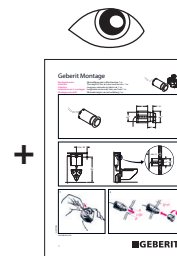

Placement  
Platzierung  
Placering

Placing  
Plaatsing  
Placement

GEBERIT:  
- OMEGA  
- Kappa

MIN. 22 - MAX. 30 mm  
MIN. 7/8" - MAX. 1 1/4"

70 mm  
2 3/3"

Ø60 mm  
Ø2 3/8"

Parts included  
Teile mitgeliefert

Medfølgende dele  
Delar som ingår

Delen inklusief  
Pièces incluses

A82 x1  
A83 x2

A82: x1  
L = 2m

A83: x1  
L = 2m

A82: x1 - VR1895

A83: x1 - VR1896

www.vola.com

mnt\_A82-A83\_V2\_40998363  
09-03-2023

vola

**VR1894:  
A82 & A83 Pre 04-2021**

Adapter hose  
Adapterschlauch  
Adapterslange  
Adapterslang  
Waterslang  
Tuyau adaptateur