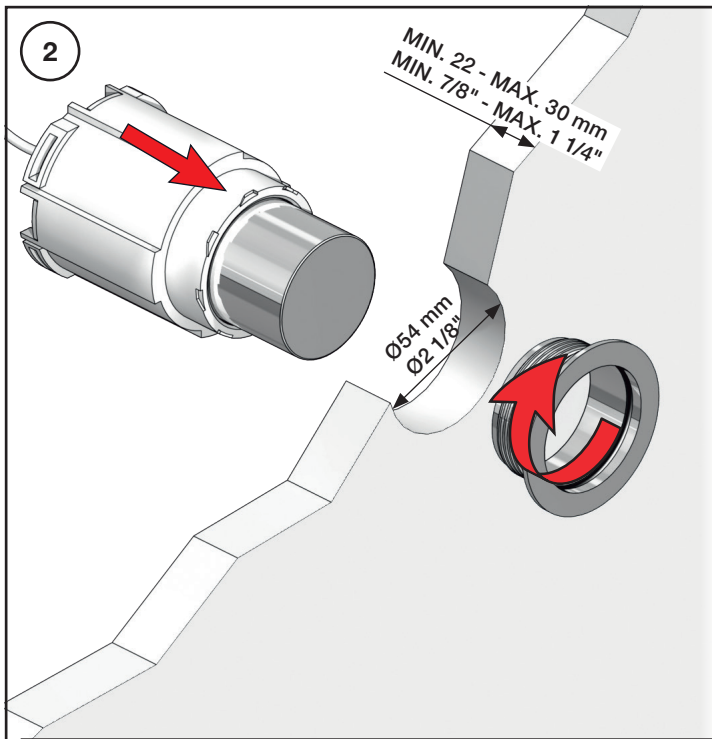

Placement  
Platzierung  
Placering

Placing  
Plaatsing  
Placement

GEBERIT:  
- OMEGA  
- Kappa

MIN. 22 - MAX. 30 mm  
MIN. 7/8" - MAX. 1 1/4"

70 mm  
2 3/3"

Ø60 mm  
Ø2 3/8"

Parts included  
Teile mitgeliefert

Medfølgende dele  
Delar som ingår

Delen inklusief  
Pièces incluses

A82 x1  
A83 x2

A82: x1  
L = 2m

A83: x1  
L = 2m

A82: x1 - VR1895

A83: x1 - VR1896

www.vola.com

mnt\_A82-A83\_V2\_40998363  
09-03-2023

vola

**VR1894:  
A82 & A83 Pre 04-2021**

Adapter hose  
Adapterschlauch  
Adapterslange  
Adapterslang  
Waterslang  
Tuyau adaptateur