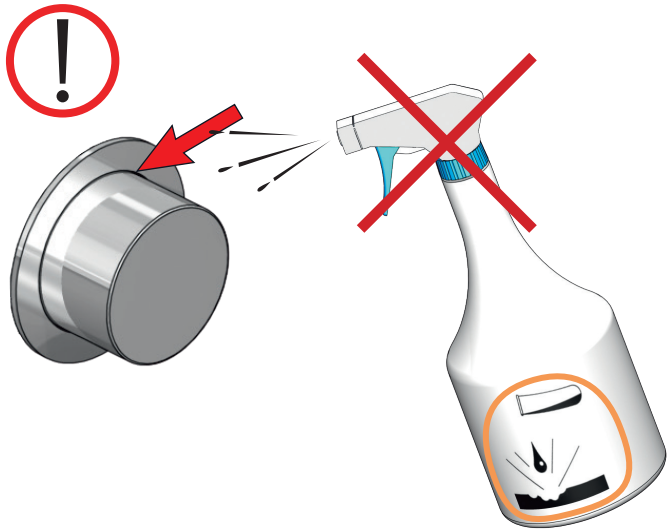

Medfølgende dele  
Delar som ingår

Delen inklusief  
Pièces incluses

A82 x1  
A83 x2

A82: x1  
L = 2m

A83: x1  
L = 2m

A82: x1 - VR1895

A83: x1 - VR1896

www.vola.com

mnt\_A82-A83\_V2\_40998363  
09-03-2023

vola

**VR1894:  
A82 & A83 Pre 04-2021**

Adapter hose  
Adapterschlauch  
Adapterslange  
Adapterslang  
Waterslang  
Tuyau adaptateur