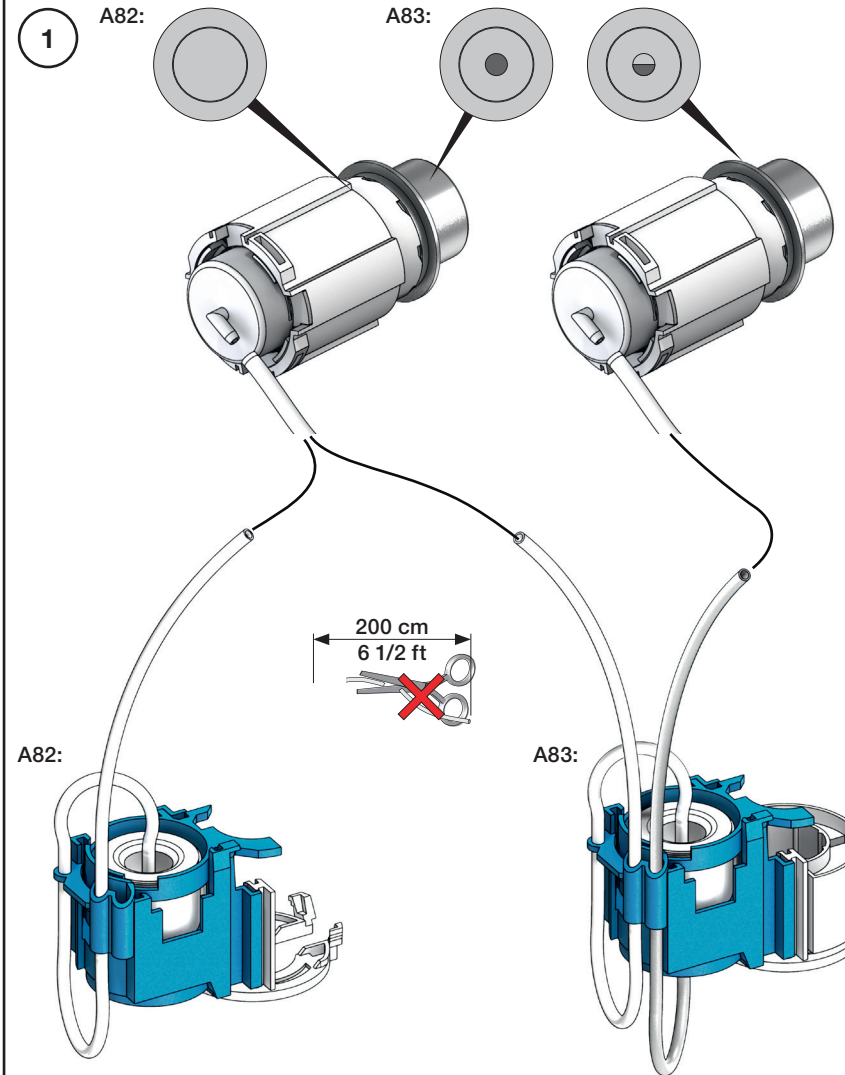

Medfølgende dele  
Delar som ingår

Delen inklusief  
Pièces incluses

A82 x1  
A83 x2

A82: x1  
L = 2m

A83: x1  
L = 2m

A82: x1 - VR1895

A83: x1 - VR1896

www.vola.com

mnt\_A82-A83\_V2\_40998363  
09-03-2023

vola

**VR1894:  
A82 & A83 Pre 04-2021**

Adapter hose  
Adapterschlauch  
Adapterslange  
Adapterslang  
Waterslang  
Tuyau adaptateur