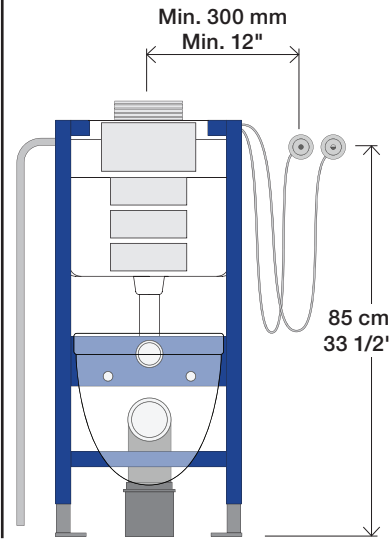

VOLA A82, A83  
VOLA VR1894

Fitting instruction  
Montageanleitung  
Monteringsvejledning  
Monteringsvægledning  
Montagehanleiding  
Manuel de montage

Recommended Cistern  
Empfohlene Spülkasten  
Anbefalet cisterne  
Rekommenderad cisterne  
Aanbevolen reservoir  
Cistern recommandée

Placement  
Platzierung  
Placering

Placing  
Plaatsing  
Placement

GEBERIT:  
- OMEGA  
- Kappa

MIN. 22 - MAX. 30 mm  
MIN. 7/8" - MAX. 1 1/4"

70 mm  
2 3/3"

Ø60 mm  
Ø2 3/8"

Parts included  
Teile mitgeliefert

Medfølgende dele  
Delar som ingår

Delen inklusief  
Pièces incluses

A82 x1  
A83 x2

A82: x1  
L = 2m

A83: x1  
L = 2m

A82: x1 - VR1895

A83: x1 - VR1896

www.vola.com