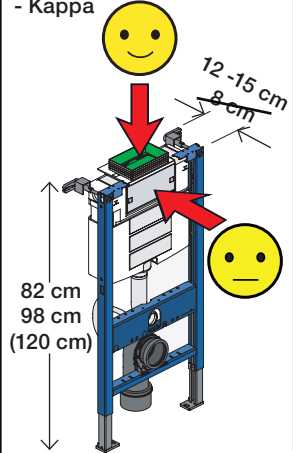

Placement  
Platzierung  
Placering

Placing  
Plaatsing  
Placement

GEBERIT:  
- OMEGA  
- Kappa

MIN. 22 - MAX. 30 mm  
MIN. 7/8" - MAX. 1 1/4"

70 mm  
2 3/3"

Ø60 mm  
Ø2 3/8"

Parts included  
Teile mitgeliefert

Medfølgende dele  
Delar som ingår

Delen inklusief  
Pièces incluses

A82 x1  
A83 x2

A82: x1  
L = 2m

A83: x1  
L = 2m

A82: x1 - VR1895

A83: x1 - VR1896

www.vola.com