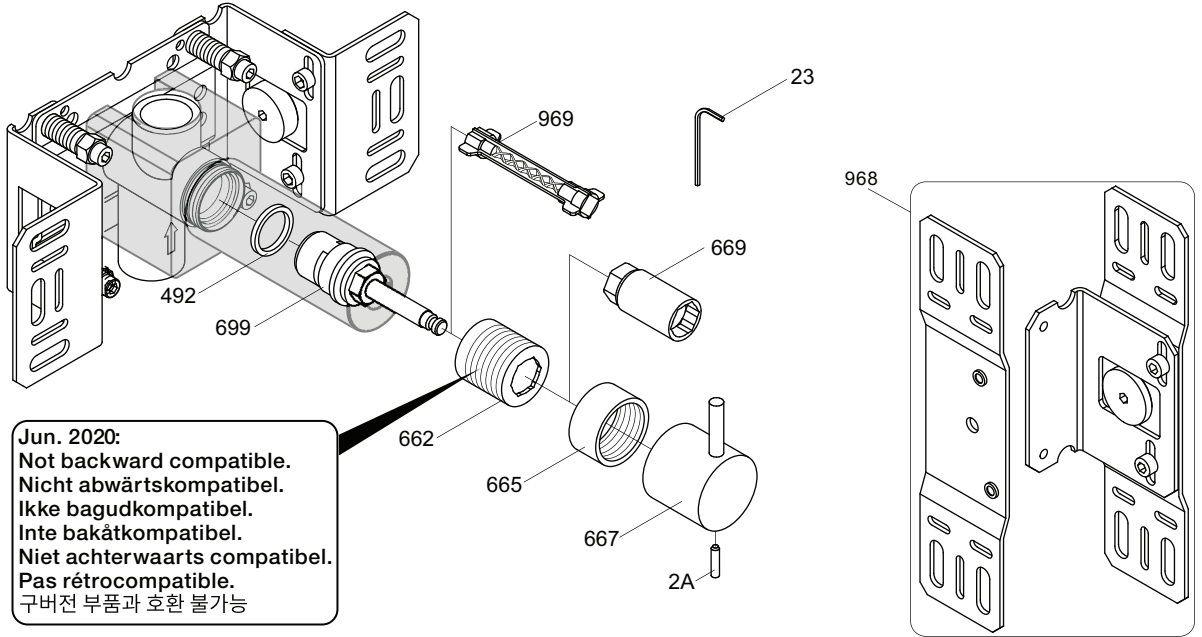

S21V

Jun. 2020:  
 Not backward compatible.  
 Nicht abwärtskompatibel.  
 Ikke bagudkompatibel.  
 Inte bakåtcompatibel.  
 Niet achterwaarts compatibel.  
 Pas rétrocompatible.  
 구버전 부품과 호환 불가능

NR17: VR2A, VR23, VR665, VR667  
 VR699K: VR23, VR492, VR669, VR699  
 VR699K+: VR23, VR492, VR662+, VR669, VR699+

<p>S21V</p> <p>2928</p>	<p>S42V</p> <p>2700V</p> <p>2927</p>	<p>2600</p> <p>2800V</p> <p>2926</p>	<p>2900</p> <p>2927</p>
-	<p>1034</p>	<p>003K</p>	<p>002</p>
<p>001G</p>	<p>2 x 001G</p>	<p>001, 2 x 001G</p>	<p>001, 001G</p>

**vola**  
 Lunavej 2  
 DK-8700 Horsens  
 Tlf : + 45 7023 5500  
 sales@vola.com  
 www.vola.com

**VOLA 2600**  
 2700V, 2800V, 2900  
 S21V, S42V

Date  
 May. 22

Rev.  
 3

Sheet  
 SB 58