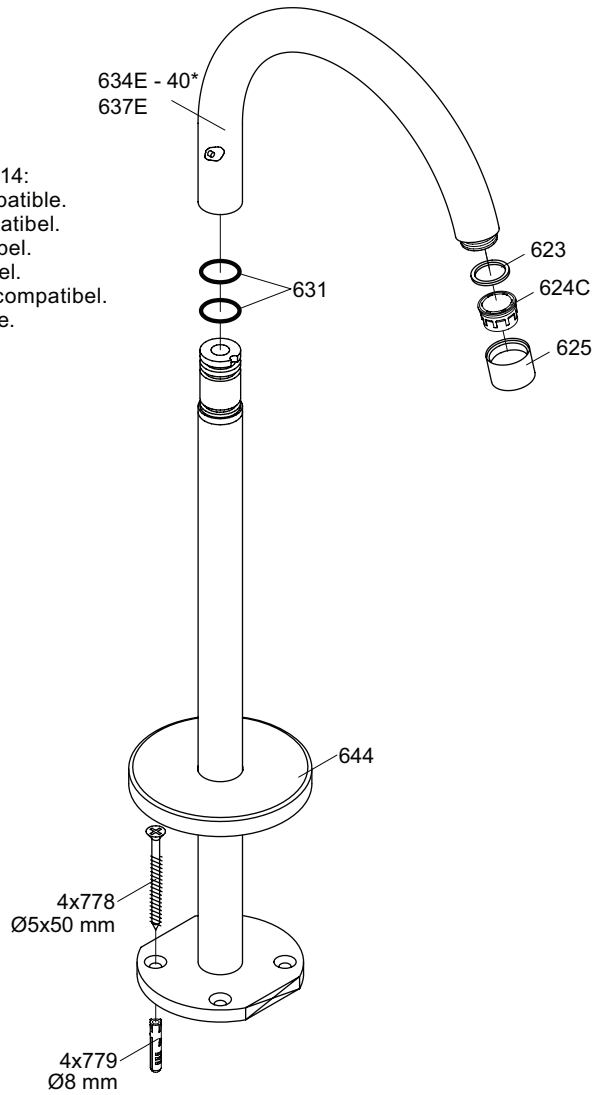

634E-40* - Oct. 2014:
 Not backward compatible.
 Nicht abwärtskompatibel.
 Ikke bagudkompatibel.
 Inte bakåtcompatibel.
 Niet achterwaarts compatibel.
 Pas rétrocompatible.

VR090D/C: VR623, VR624C, 4xVR631, VR1902
 VR1992: VR97, VR98, VR99